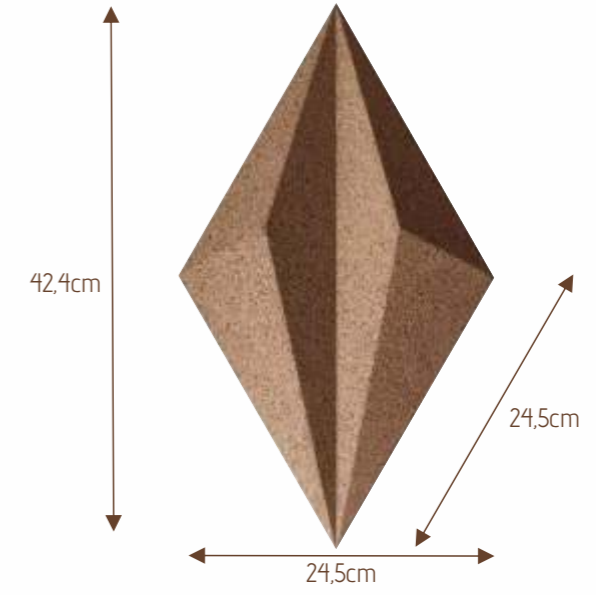

# STRIPE

**Embalagem:** 3 peças  
**Painéis por m<sup>2</sup>:** 19  
**Peso:** 230gr natural / 250gr colorido  
**Espessura:** 5-10mm

## CORES

CORKBEE

CORKBEE

Painéis cortiça  
Produzidos em cortiça através de moldagem por compressão.

# LINE

**Embalagem:** 3 peças  
**Painéis por m<sup>2</sup>:** 19  
**Peso:** 230gr natural / 250gr colorido  
**Espessura:** 5-30mm