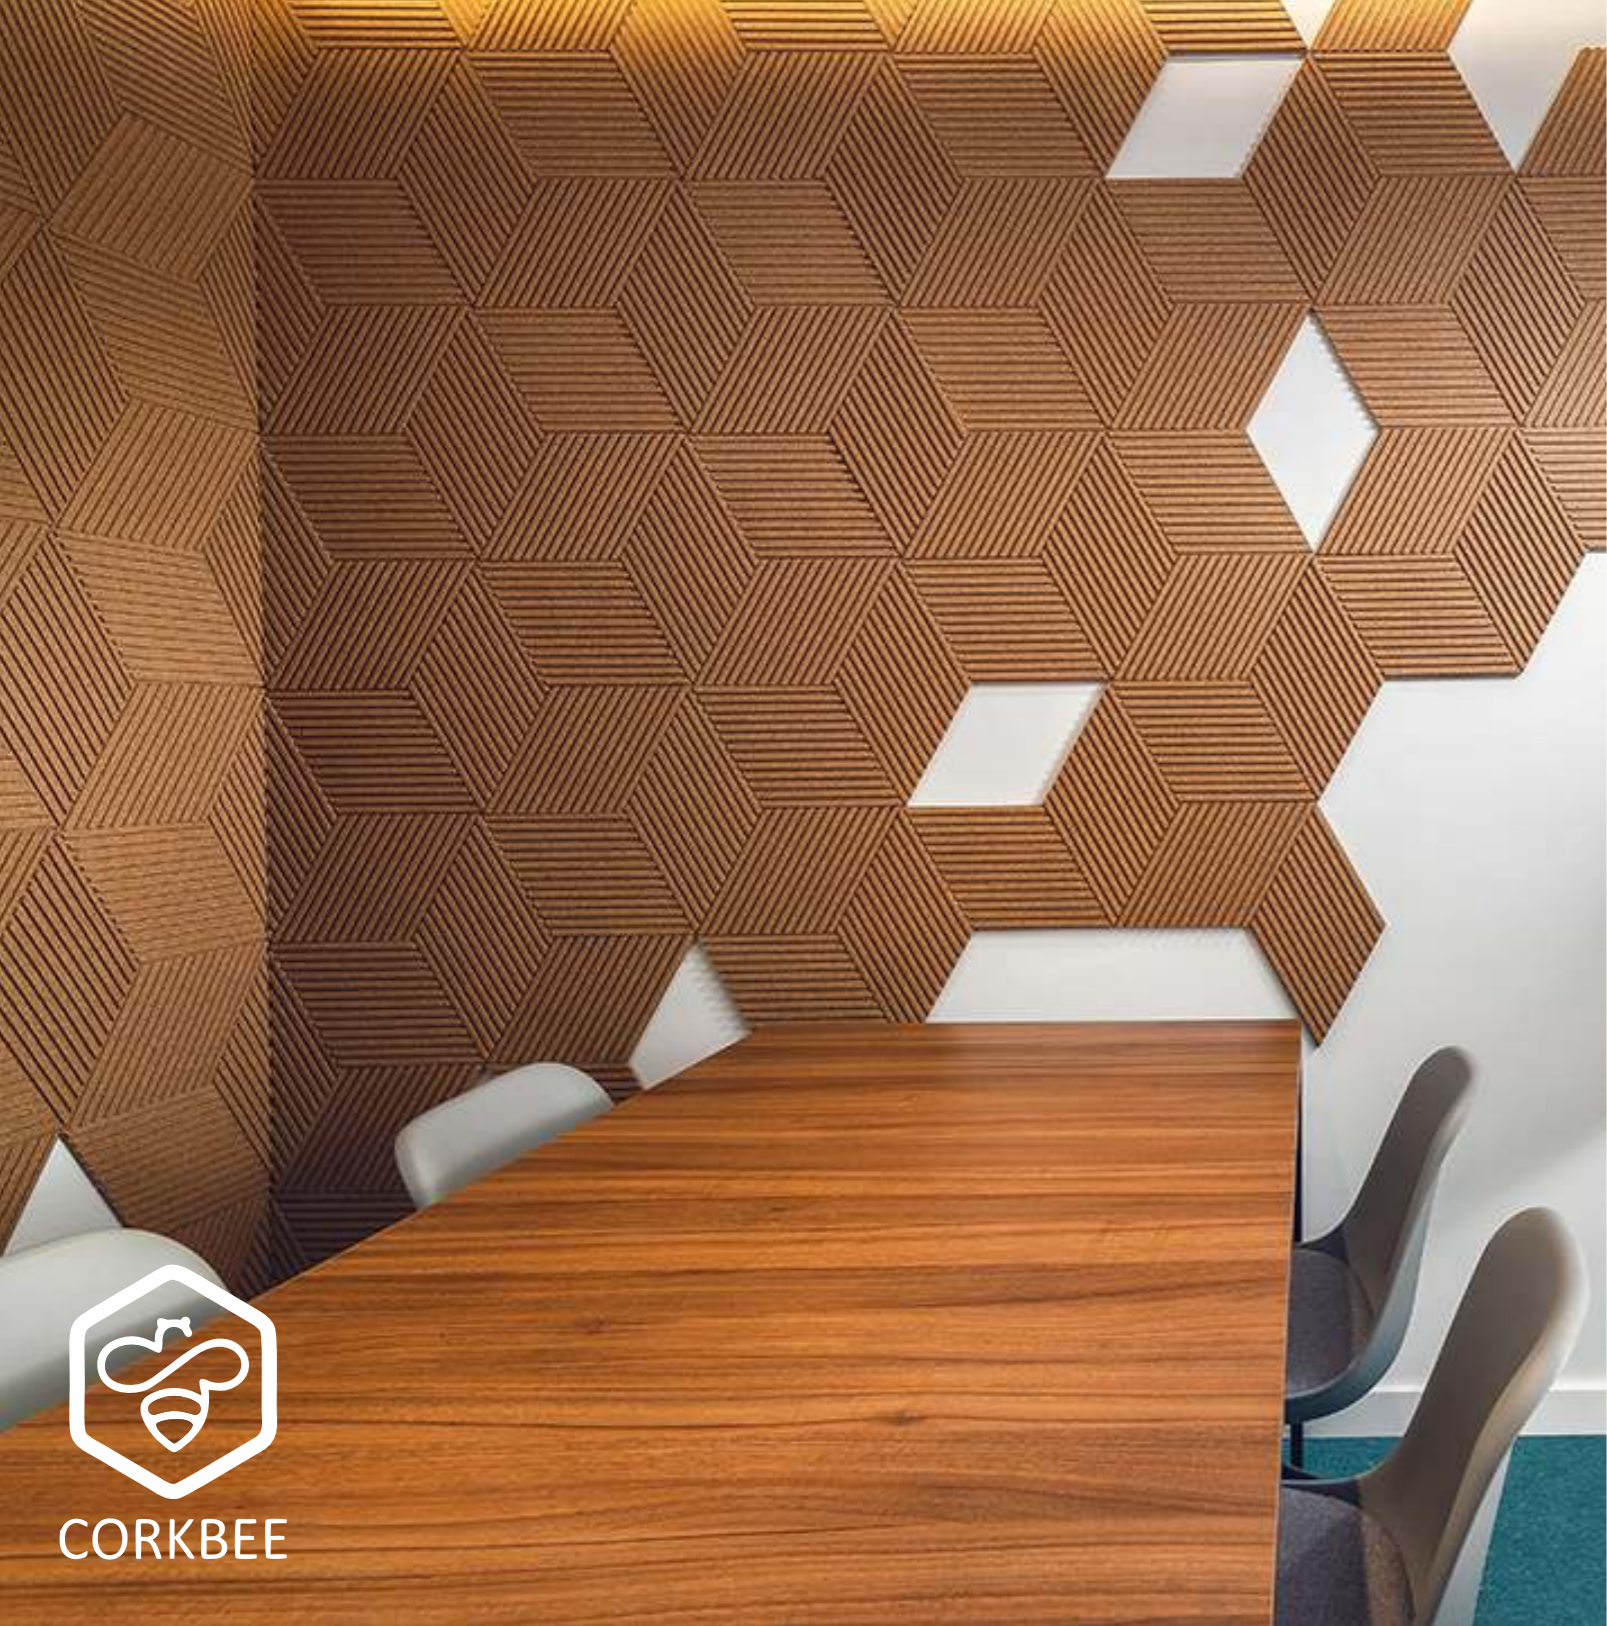

CORKBEE

Painéis  
decorativos  
**CORTIÇA**

CORKBEE

**CORKBEE** é uma marca Polaca que combina a paixão pelas formas simples com design, com foco nos materiais de alta qualidade e na beleza natural dos materiais. O objetivo é criar produtos únicos que se enquadrem em qualquer contexto em decoração de interiores.

## Porquê CORKBEE?

CORKBEE é uma coleção de painéis em cortiça, que combina a beleza natural de um material totalmente natural, num formato 3D.