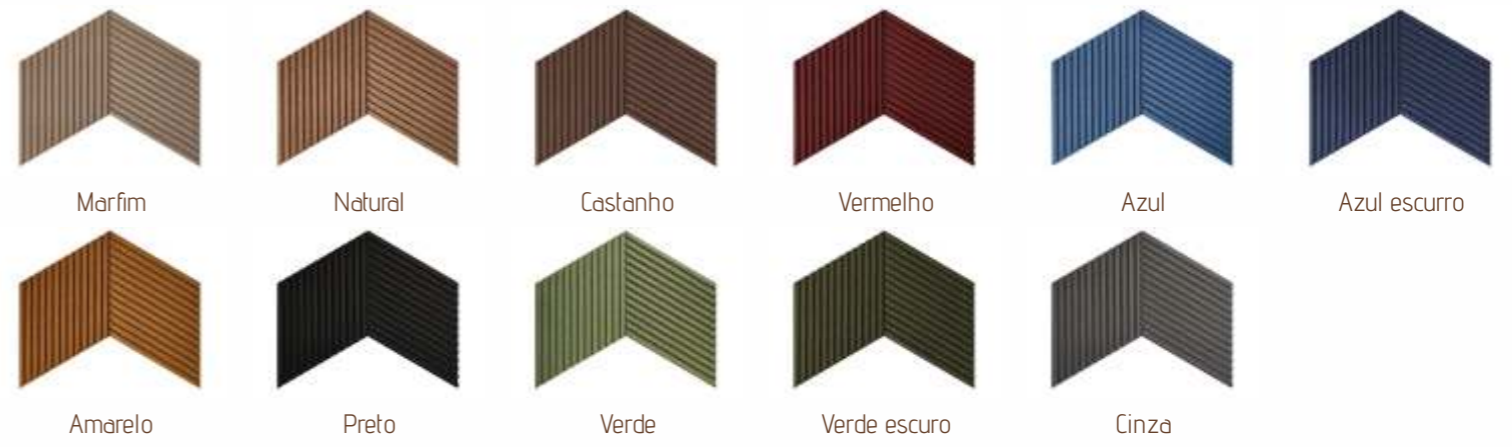

Painéis cortiça
Produzidos em cortiça através de moldagem por compressão.

STRIPE

Embalagem: 3 peças
Painéis por m²: 19
Peso: 230gr natural / 250gr colorido
Espessura: 5-10mm

CORES

CORKBEE