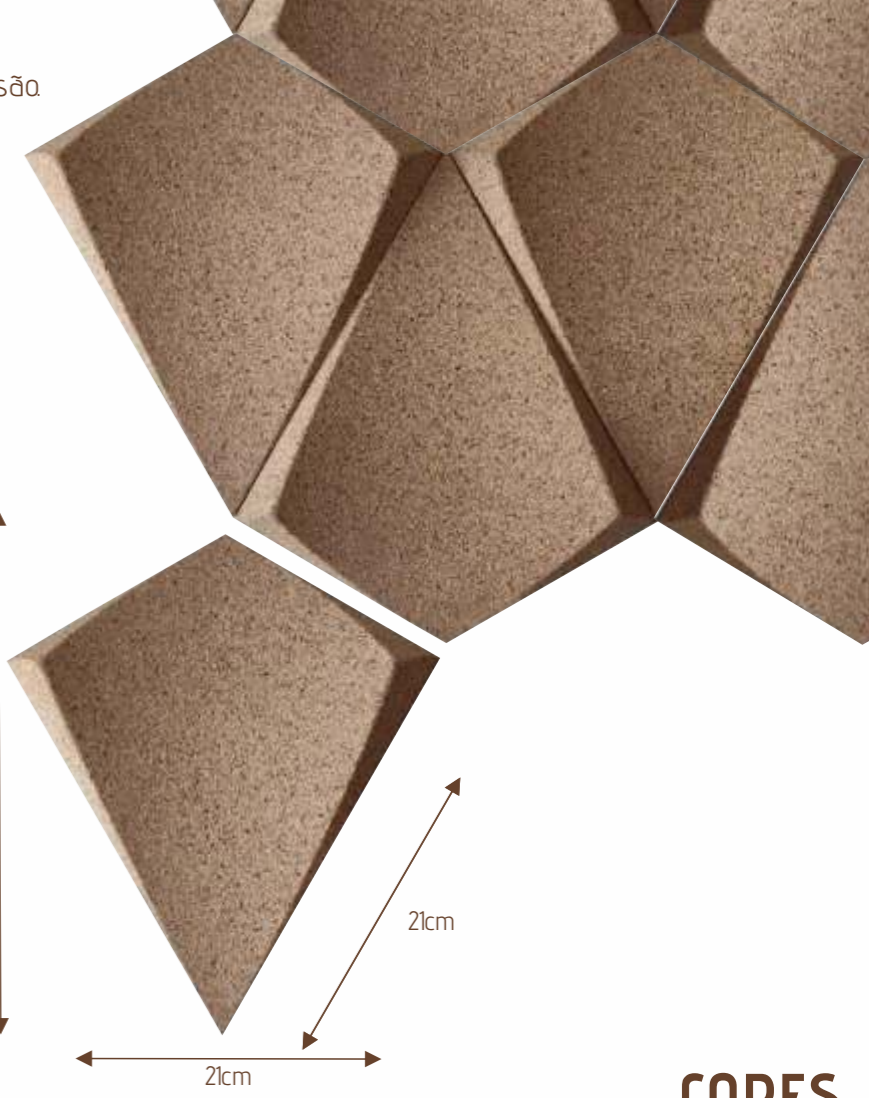

# LINE

**Embalagem:** 3 peças  
**Painéis por m<sup>2</sup>:** 19  
**Peso:** 230gr natural / 250gr colorido  
**Espessura:** 5-30mm

## CORES

Painéis cortiça  
Produzidos em cortiça através de moldagem por compressão.

# KITE

Exemplos

**Embalagem:** 6 peças  
**Painéis por m<sup>2</sup>:** 40  
**Peso:** 150gr natural / 180gr colorido  
**Espessura:** 20-30mm