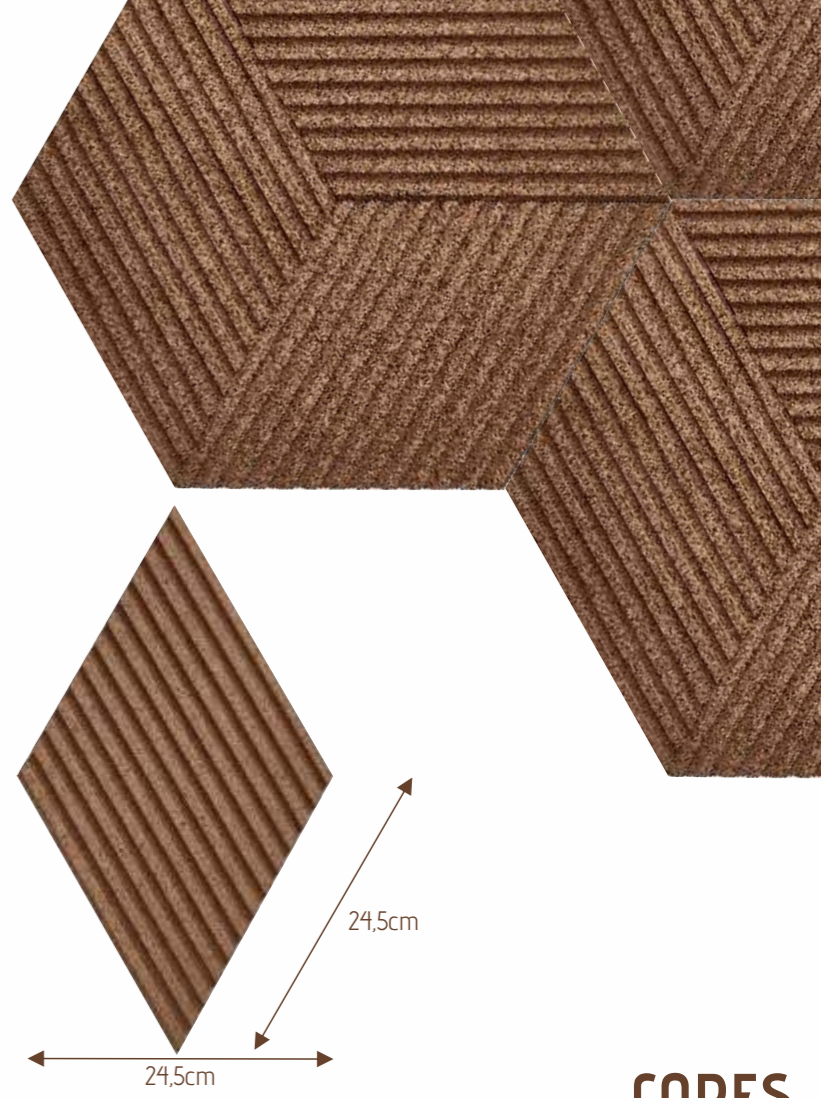

Isolamento acústico natural

Fácil e rápida aplicação

Isolamento térmico natural

9 cores disponíveis

Renovável, reciclável e biodegradável

Leve

Painéis cortiça  
Produzidos em cortiça através de moldagem por compressão.

# STRIPE

**Embalagem:** 3 peças  
**Painéis por m<sup>2</sup>:** 19  
**Peso:** 230gr natural / 250gr colorido  
**Espessura:** 5-10mm