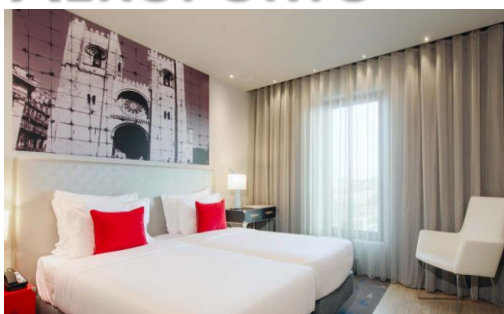

LISBOA E COSTA | LISBOA

TRYP LISBOA AEROPORTO

Programa de uma noite

Quarto duplo standard	159,00 €
Quarto individual standard	199,00 €
Crianças até aos três anos	Grátis
Crianças dos cinco aos doze anos	50 % do valor do adulto

Preços por pessoa e por pacote em ocupação dupla.

Programa inclui: alojamento com pequeno-almoço, bebida de boas-vindas, jantar *buffet*, espumante e passas, ceia e animação das 20h00 às 03h00

Condições Gerais: