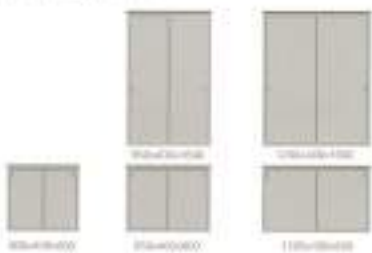

SOLUBO. Armários

Formas básicas

Formas de uso em madeira

Formas de uso em vidro

Formas de uso em aço

Formas de uso em plástico

Formas de uso em madeira

Formas de uso em vidro

Formas de uso em plástico

Formas de uso em aço

Formas de uso em vidro

Formas de uso em plástico

sotubo.

effective solutions

SOTUBO - MÓVEIS METÁLICOS, S.A.
Rapadiça - Revinhade
4650-373 Felgueiras
Portugal
T+351 255 340 770
F+351 255 341 634
www.sotubo.pt
sotubo@sotubo.pt