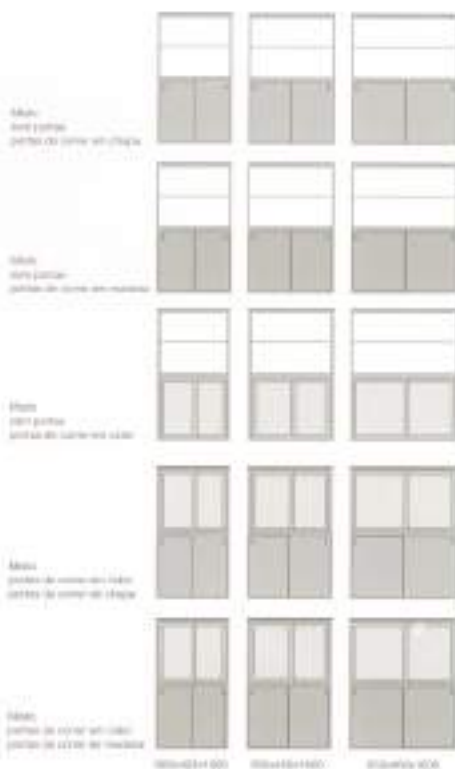

SOLUBO. Armários

Formas básicas

Formas de uso em madeira

Formas de uso em vidro

Formas de uso em aço

Formas de uso em plástico

Formas de uso em madeira

Formas de uso em vidro

Formas de uso em plástico

Formas de uso em aço

Formas de uso em vidro

Formas de uso em plástico

sotubo.

effective solutions

SOTUBO - MÓVEIS METÁLICOS, S.A.
Rapadiça - Revinhade
4650-373 Felgueiras
Portugal
T+351 255 340 770
F+351 255 341 634
www.sotubo.pt
sotubo@sotubo.pt