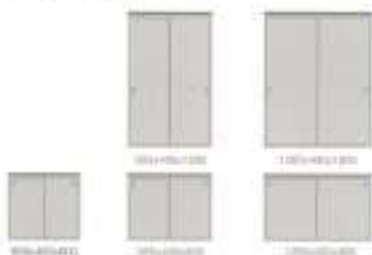

SOLUBO. Armários

Formas básicas

Formas de uso em madeira

Formas de uso em vidro

Formas de uso em aço

Formas de uso em plástico

Formas de uso em madeira

Formas de uso em vidro

Formas de uso em plástico

Formas de uso em aço

Formas de uso em vidro

Formas de uso em plástico

sotubo.

effective solutions

SOTUBO - MÓVEIS METÁLICOS, S.A.
Rapadiça - Revinhade
4650-373 Felgueiras
Portugal
T+351 255 340 770
F+351 255 341 634
www.sotubo.pt
sotubo@sotubo.pt