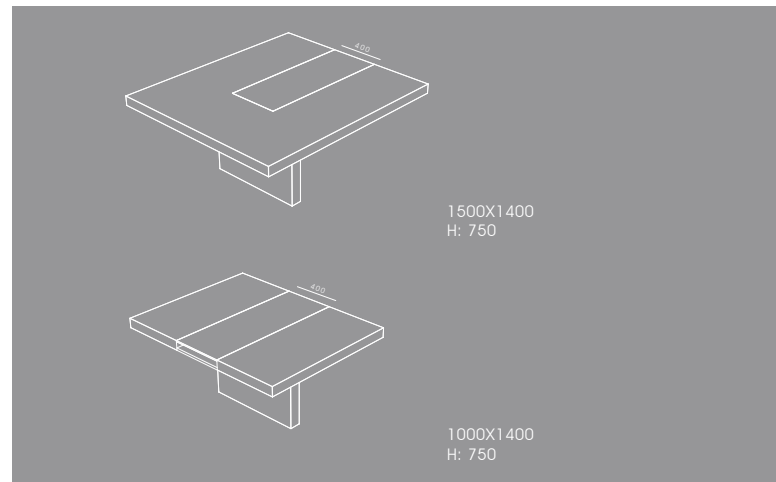

SOLUBO,

3000X1400
H: 750

4000X1400
H: 750

6000X1400
H: 750

PEÇAS MODULARES / PIÈCES MODULAIRES / MODULAR PARTS / PIEZAS MODULARES

3000X3000
H: 750

WWW.SOTUBO.PT