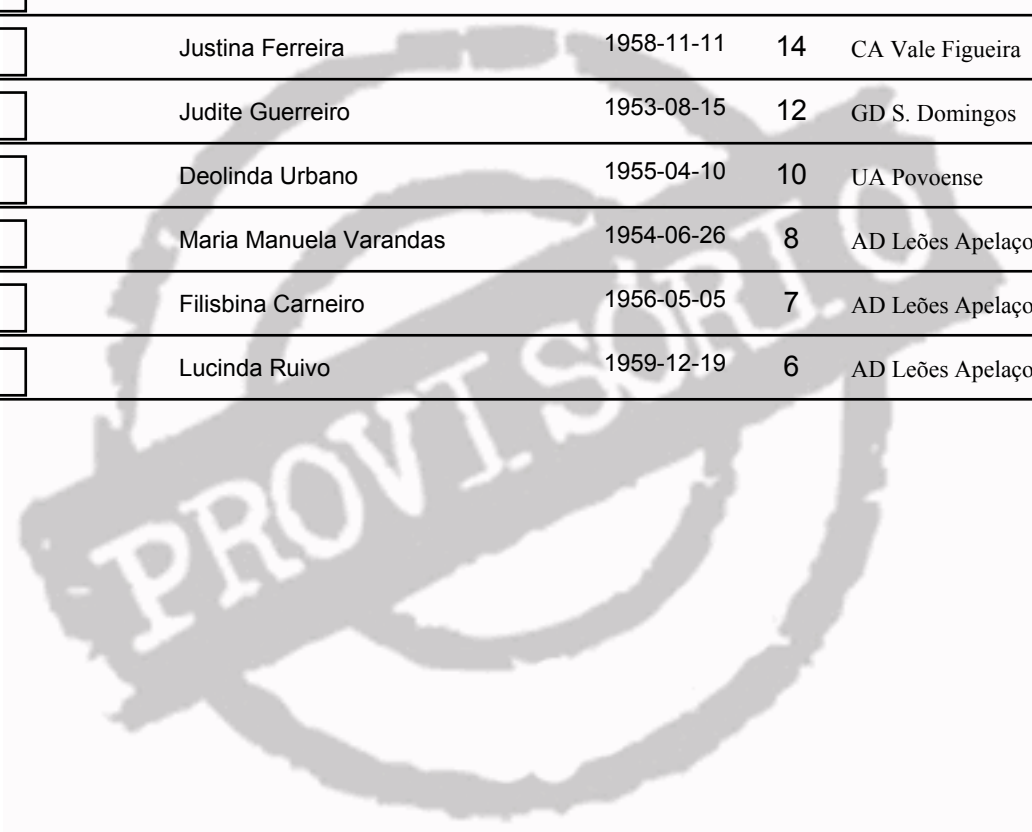

34º Troféu (decorre de 2018-01-28 a 2018-07-22)

Rampa do Moinho 2018 2018-06-17

Prova: Prova Principal

FEMININO		Veteranas Femininas (F55)				
CLASS.	DORSAL	TEMPO	ATLETA	DT. Nasc.	PONTOS	ASSOCIAÇÃO
1 °	1		Conceição Pereira	1961-12-24	18	CA Vale Figueira
2 °	133		Conceição Rodrigues	1959-11-19	16	CA Vale Figueira
3 °	659		Justina Ferreira	1958-11-11	14	CA Vale Figueira
4 °	819		Judite Guerreiro	1953-08-15	12	GD S. Domingos
5 °	913		Deolinda Urbano	1955-04-10	10	UA Povoense
6 °	2.192		Maria Manuela Varandas	1954-06-26	8	AD Leões Apelaçonenses
7 °	2.194		Filisbina Carneiro	1956-05-05	7	AD Leões Apelaçonenses
8 °	2.202		Lucinda Ruivo	1959-12-19	6	AD Leões Apelaçonenses