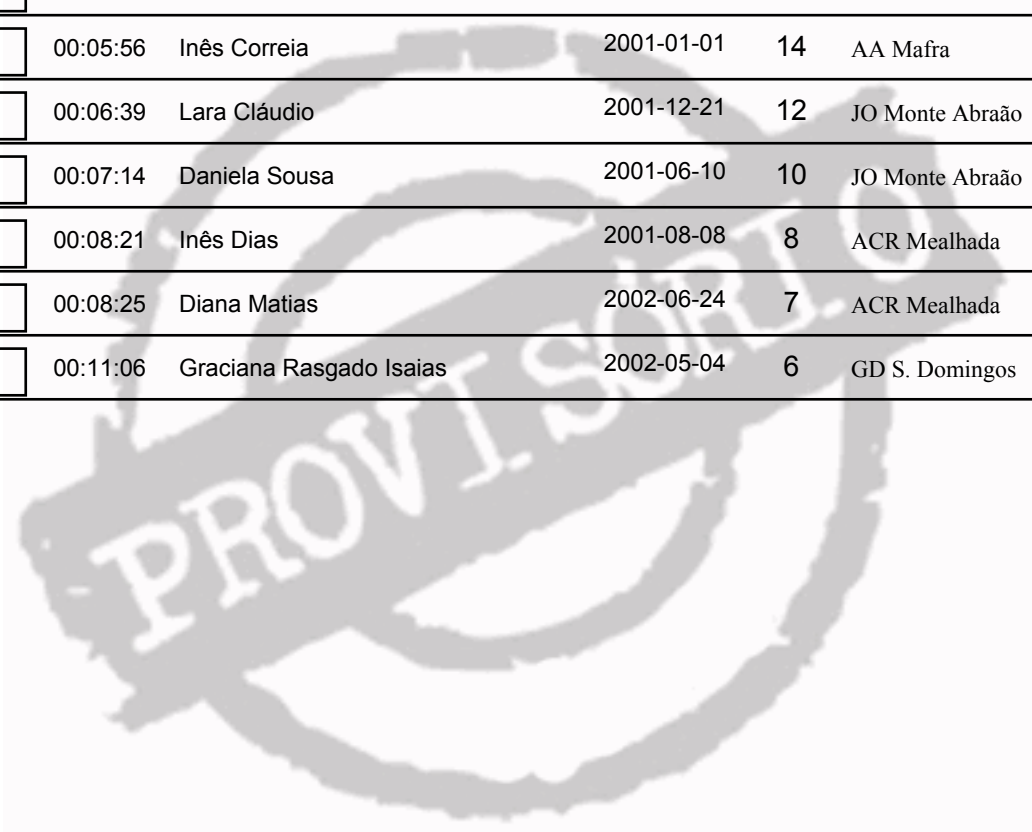

34º Troféu (decorre de 2018-01-28 a 2018-07-22)

19ª Milha Urbana "Fonte das Almoínhas" 2018-04-25

Prova: Juvenis (Fem./Masc.)

FEMININO		Juvenis Femininos				
CLASS.	DORSAL	TEMPO	ATLETA	DT. Nasc.	PONTOS	ASSOCIAÇÃO
1 °	785	00:05:39	Edna Bernardino	2001-10-01	18	GD S. Domingos
2 °	2.071	00:05:51	Catarina Santos	2001-10-02	16	Sporting CP
3 °	2.007	00:05:56	Inês Correia	2001-01-01	14	AA Mafra
4 °	1.570	00:06:39	Lara Cláudio	2001-12-21	12	JO Monte Abraão
5 °	1.541	00:07:14	Daniela Sousa	2001-06-10	10	JO Monte Abraão
6 °	234	00:08:21	Inês Dias	2001-08-08	8	ACR Mealhada
7 °	1.998	00:08:25	Diana Matias	2002-06-24	7	ACR Mealhada
8 °	1.124	00:11:06	Graciana Rasgado Isaias	2002-05-04	6	GD S. Domingos