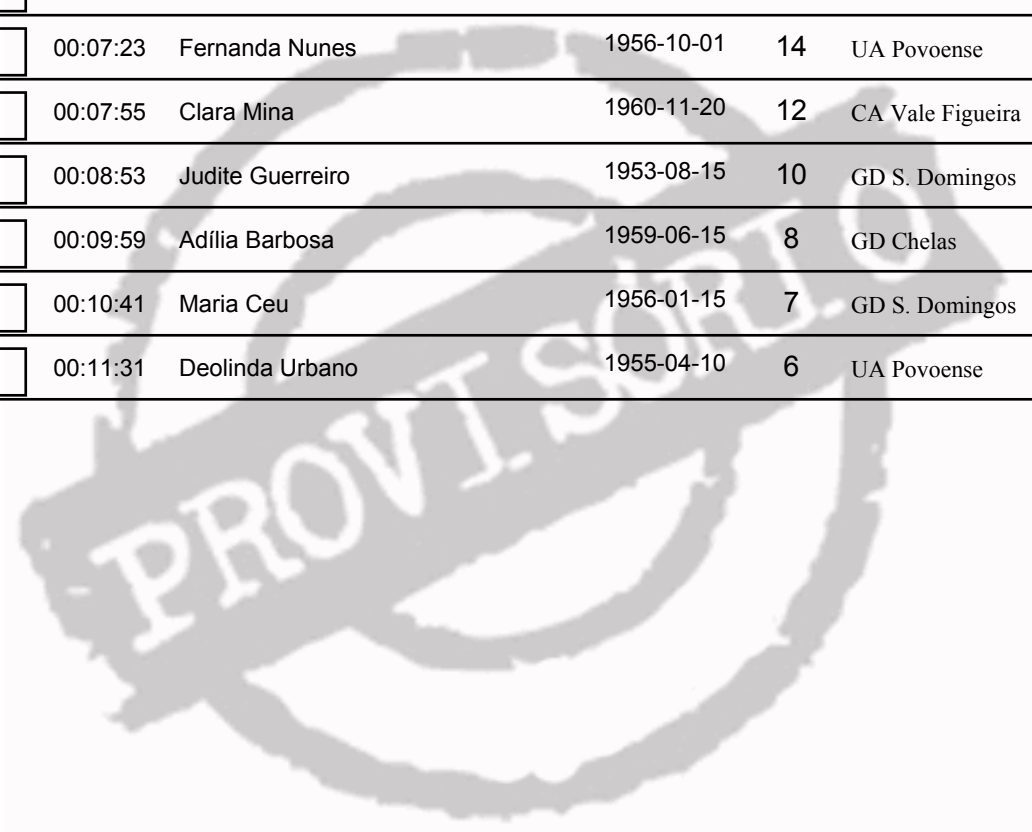

34º Troféu (decorre de 2018-01-28 a 2018-07-22)

19ª Milha Urbana "Fonte das Almoínhas" 2018-04-25

Prova: Júniores / Seniores / Veteranas (F35/F45/F55/F65) - Femininos

FEMININO		Veteranas Femininas (F55)				
CLASS.	DORSAL	TEMPO	ATLETA	DT. Nasc.	PONTOS	ASSOCIAÇÃO
1 °	1	00:06:14	Conceição Pereira	1961-12-24	18	CA Vale Figueira
2 °	133	00:07:15	Conceição Rodrigues	1959-11-19	16	CA Vale Figueira
3 °	955	00:07:23	Fernanda Nunes	1956-10-01	14	UA Povoense
4 °	129	00:07:55	Clara Mina	1960-11-20	12	CA Vale Figueira
5 °	819	00:08:53	Judite Guerreiro	1953-08-15	10	GD S. Domingos
6 °	592	00:09:59	Adília Barbosa	1959-06-15	8	GD Chelas
7 °	833	00:10:41	Maria Ceu	1956-01-15	7	GD S. Domingos
8 °	913	00:11:31	Deolinda Urbano	1955-04-10	6	UA Povoense