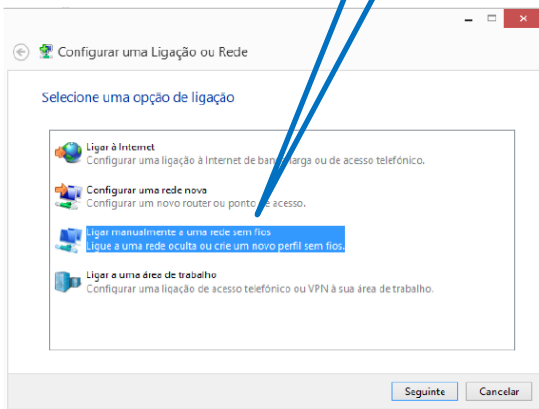

Configuração da Rede Sem Fios – Minedu

Sistema Operativo Windows 8

1

2

3

4

5

6

9 – **Nome de utilizador: Aluno**

Palavra-passe: aluno

(poderá ser necessário repetir a colocação das credenciais)

10 - Ligar

Nota: Ao utilizar a rede Minedu, concorda com as Normas de Utilização da Rede Minedu e as Políticas impostas pela Equipa PTE.