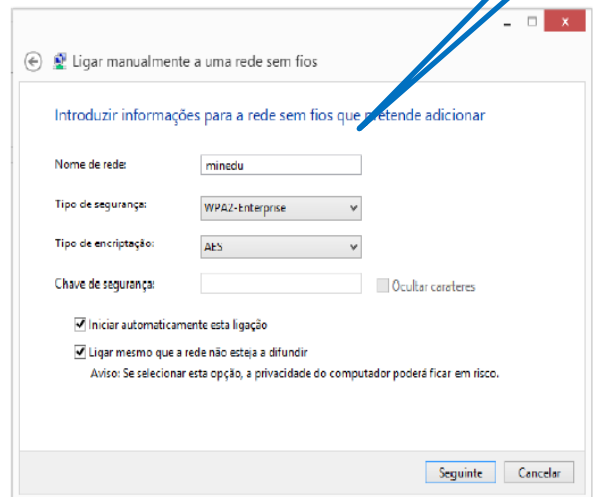

Configuração da Rede Sem Fios – Minedu

Sistema Operativo Windows 8

1

2

3

4

5

6