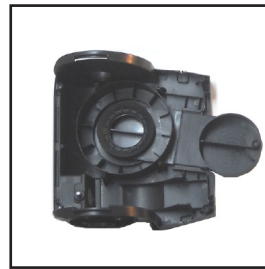

Despiece (1/1)

079209000

1

1

2

2