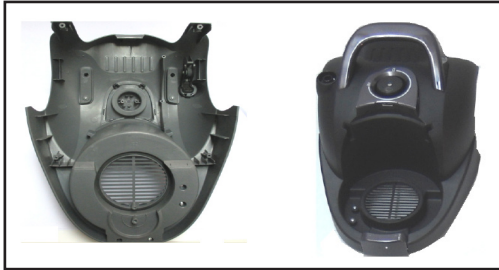

taurus

ASP.TAU.MEGANE 2500 (Ver II)
Código 948127000
6KD

Electrodomésticos TAURUS
Servicio Post-Venta

Aspirador sin bolsa
Megane 2500 (Ver II)

Explosionado

Despiece (1/1)

079197000

079199000