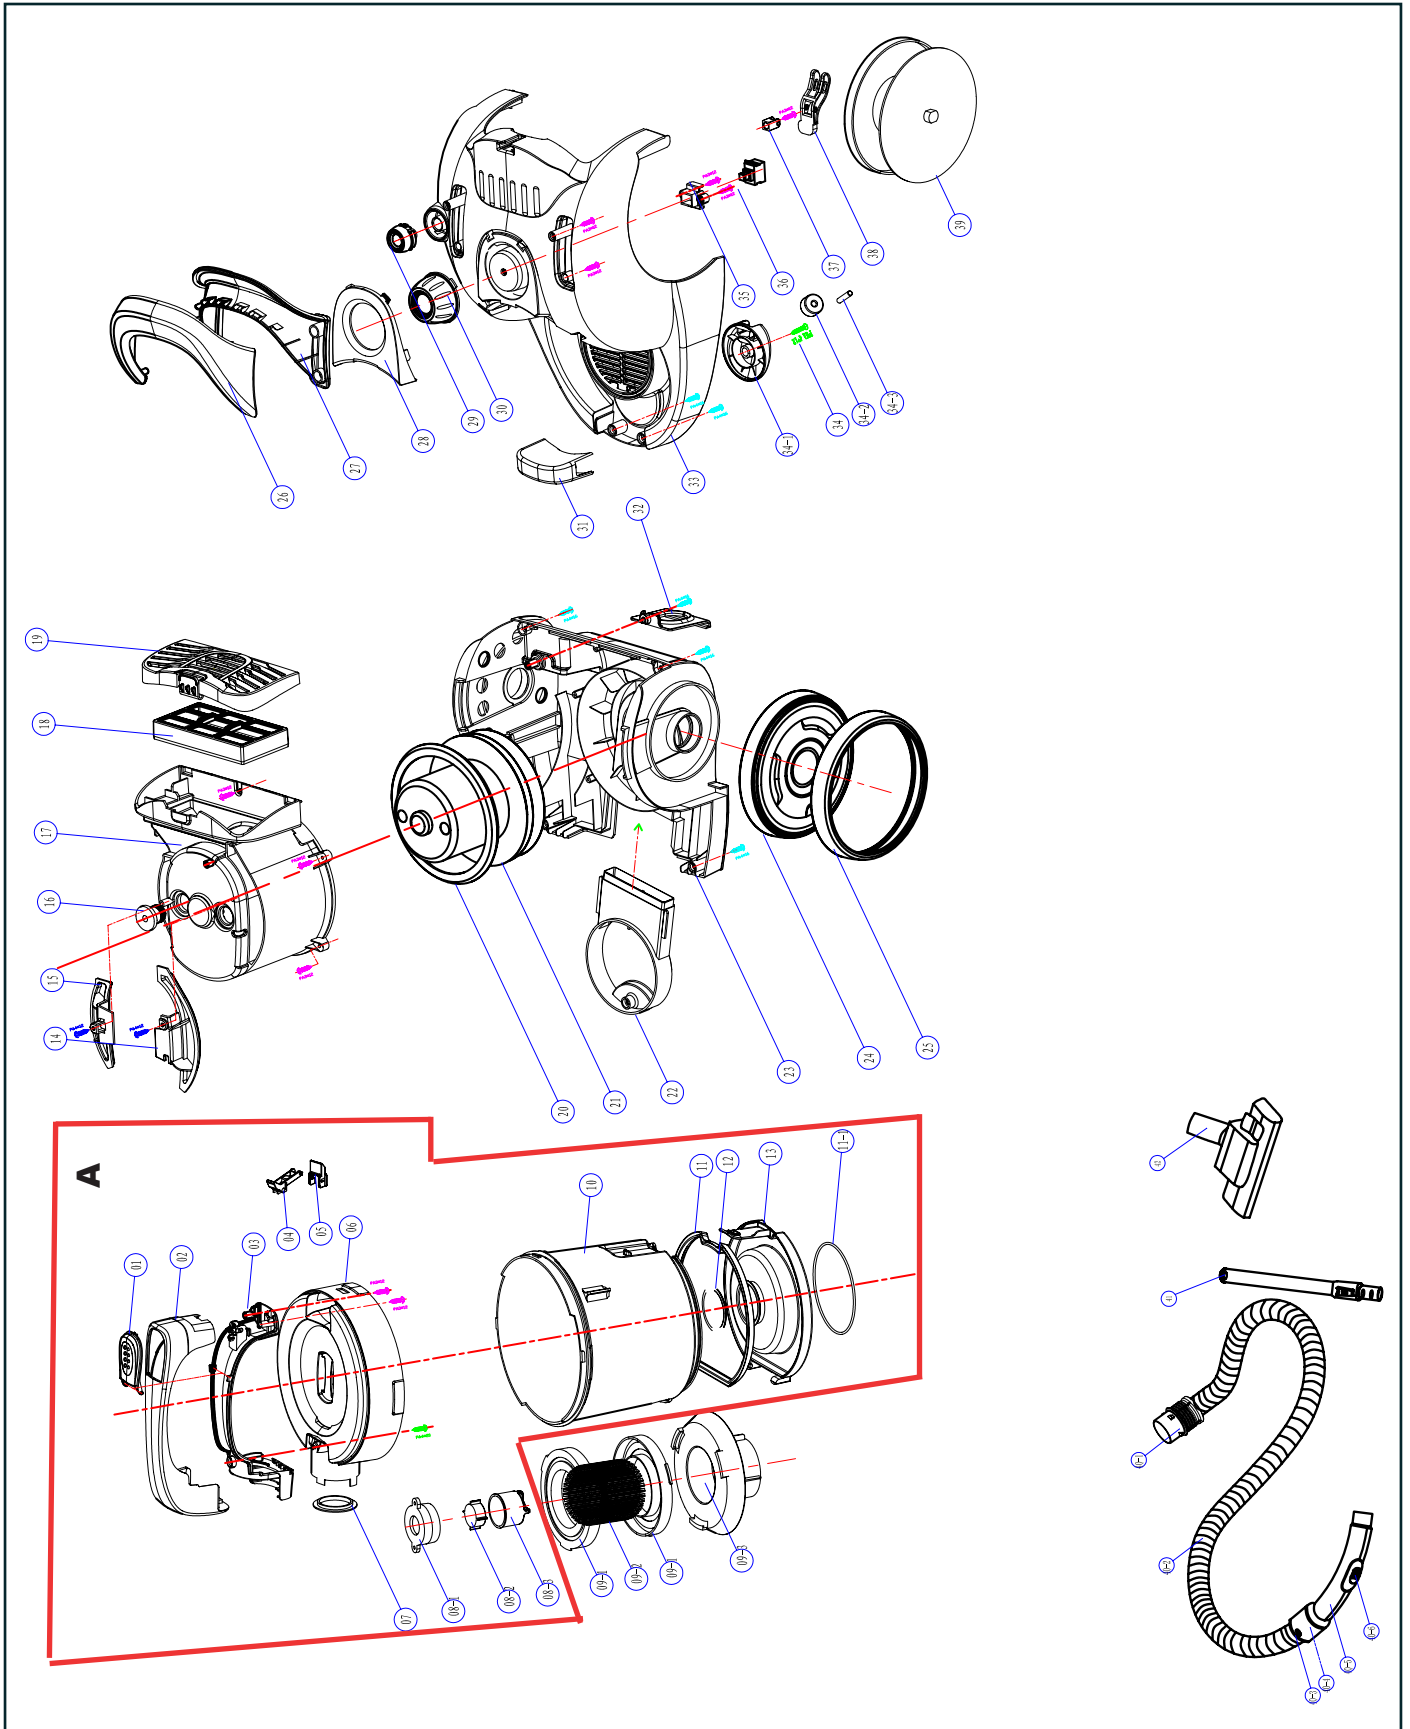

taurus

ASP.TAU.MEGANE 2500 (Ver II)
Código 948127000
6KD

Electrodomésticos TAURUS
Servicio Post-Venta

Aspirador sin bolsa
Megane 2500 (Ver II)

Explosionado

Despiece (1/1)

079197000

079199000

087940000

087941000

087942000

1

1

2

2

Despiece (1/2)

NOTA

1.- Si lleva el motor pequeño Ø 108cm las piezas son: 087588000 - 087290000 - 087291000 - 087714000

2.- Si lleva el motor grande Ø 121cm las piezas son: 087939000 - 087940000 - 087941000 - 087942000