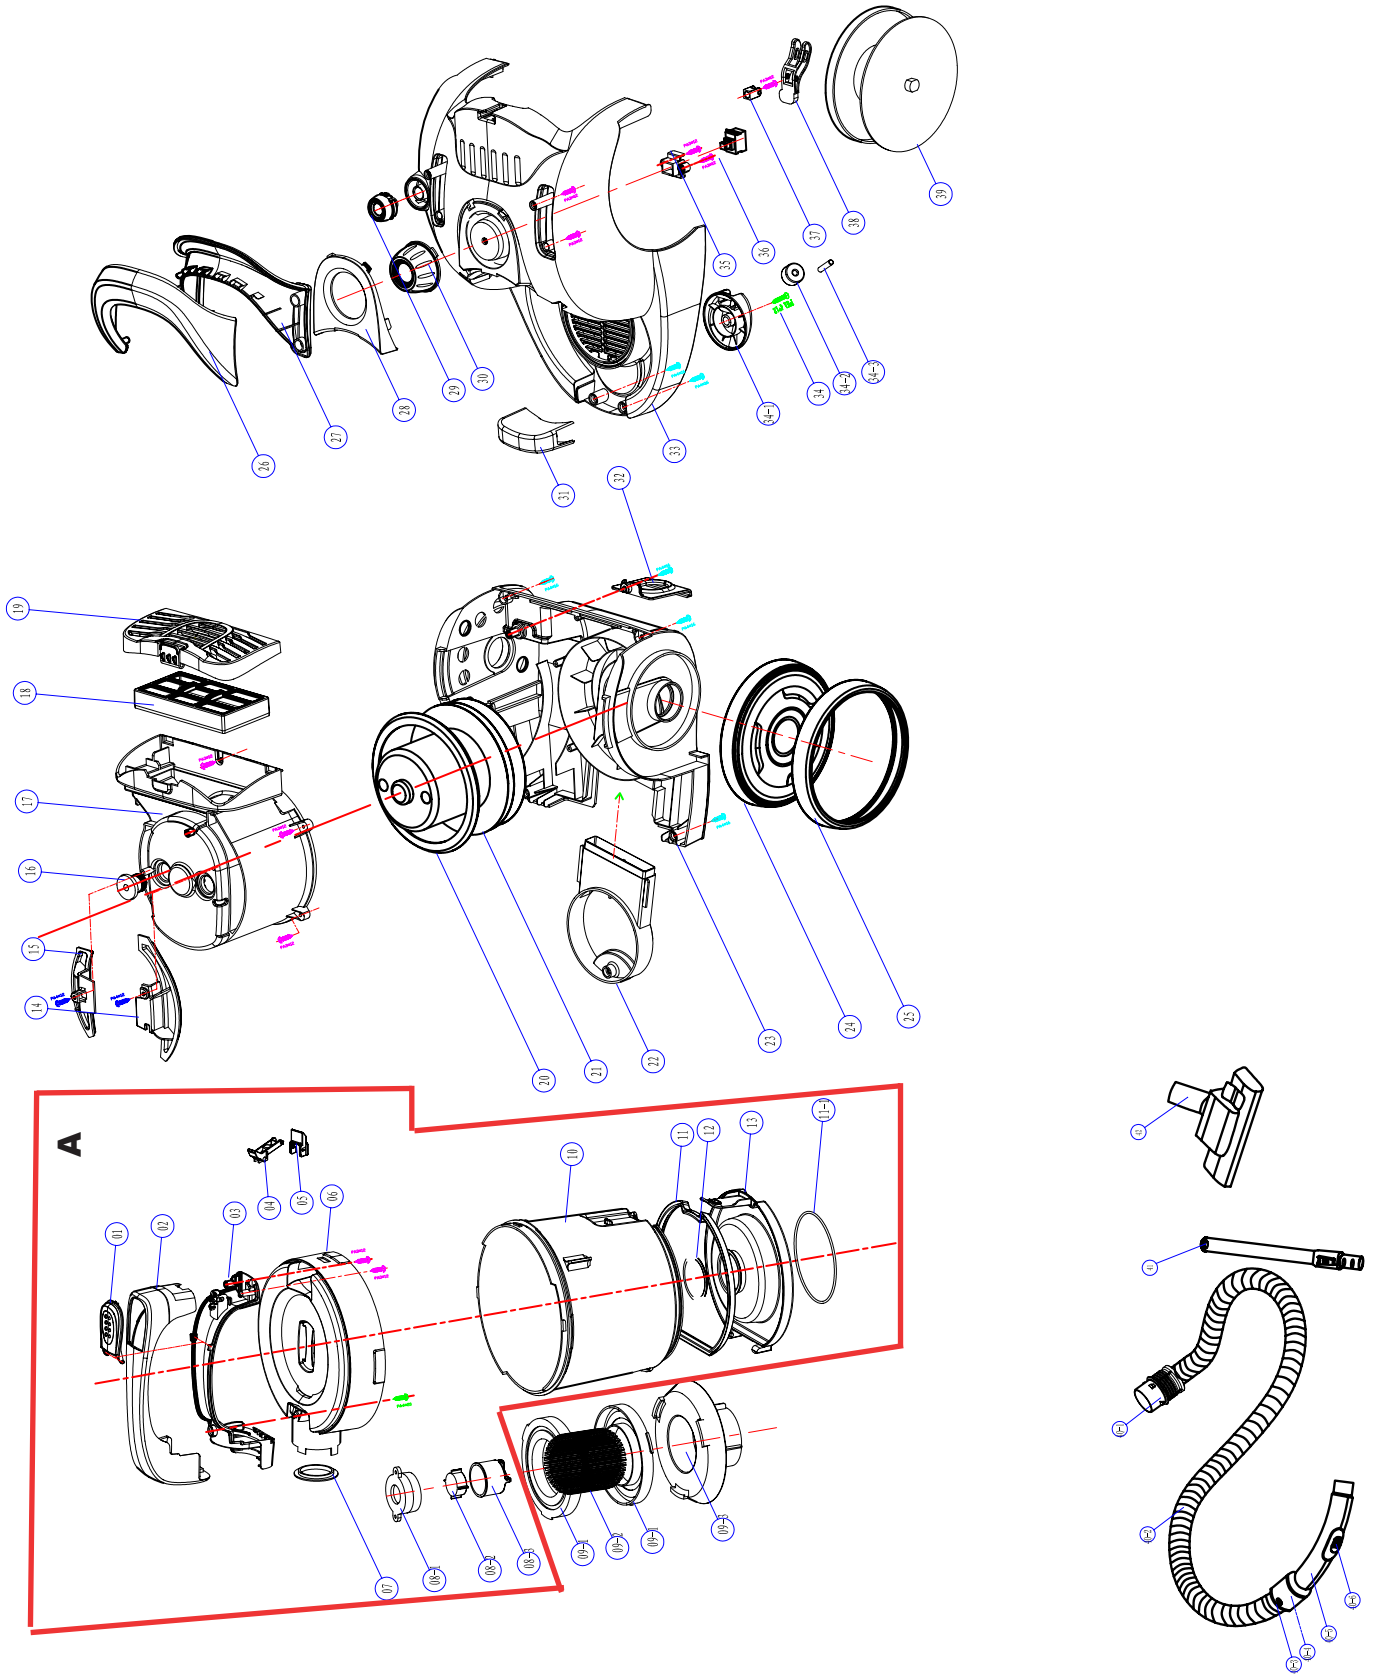

taurus

ASP.TAU.MEGANE 2500
Código 948124000
1HC

Electrodomésticos TAURUS
Servicio Post-Venta

Aspirador sin bolsa
Megane 2500 (Ver II)

Explosionado

Despiece (1/1)

079197000

079199000

079200000

079120100

079202000

079205000

079208000

079209000

079210000

079211000

083900000

087286000

087288000

087289000

087290000

087291000

087714000

Códigos (1/1)

Nº	CÓDIGO	DESCRIPCIÓN	UNID.
25-26-27-28-31-33	079197000	CUERPO SUPERIOR C/ASA MEGANE 2000 II	1
14 - 15 - 16 - 17	079199000	TAPA MOTOR MEGANE 2000 II	1
19	079200000	REJA SALIDA DE AIRE MEGANE 2000 II	1
29	079201000	BOTON ON/OFF+MUELLE MEGANE 2000 II	1
30	079202000	MANDO ENROLLACABLES MEGANE 2000 II	1
36	079205000	INTERRUPTOR MEGANE 2000 II	1
37 - 38 - 39	079208000	ENROLLACABLES MEGANE 2000 II	1
22 - 23 - 32	079209000	BASE MEGANE 2000 II	1
24 - 25	079210000	RUEDA LATERAL MEGANE 2000 II	1
34	079211000	RUEDA CENTRAL MEGANE 2000 II	1
41	079251000	C. TUBO TELESC. (GRIS) MEGANE 2000 II	1
44	079252000	BOQUILLA MIXTA (GRIS) MEGANE 2000 II	1
9	083900000	ACOPLAMIENTO FILTRO MEGANE ADVANCE 11	1
A	087286000	DEPÓSITO POLVO CIVIC 2500 1HC	1
	087288000	PCB CIVIC 2500 1HC	1
20	087289000	JUNTA MOTOR CIVIC 2500 1HC	1
21	087290000	MOTOR CIVIC 2500 1HC	1
16	087291000	TOPE GOMA MOTOR CIVIC 2500 1HC	1
40	087292000	C. MANGUERA CIVIC 2500 1HC	1
42	087293000	ZAPATA C/RUEDAS CIVIC 2500 1HC	1
	087714000	SET MOTOR+JUNTAS MEGANE 2500 - ECO PLUS	1
	999149000	SET 3 FILTROS MEGANE 2200 II ADV	1