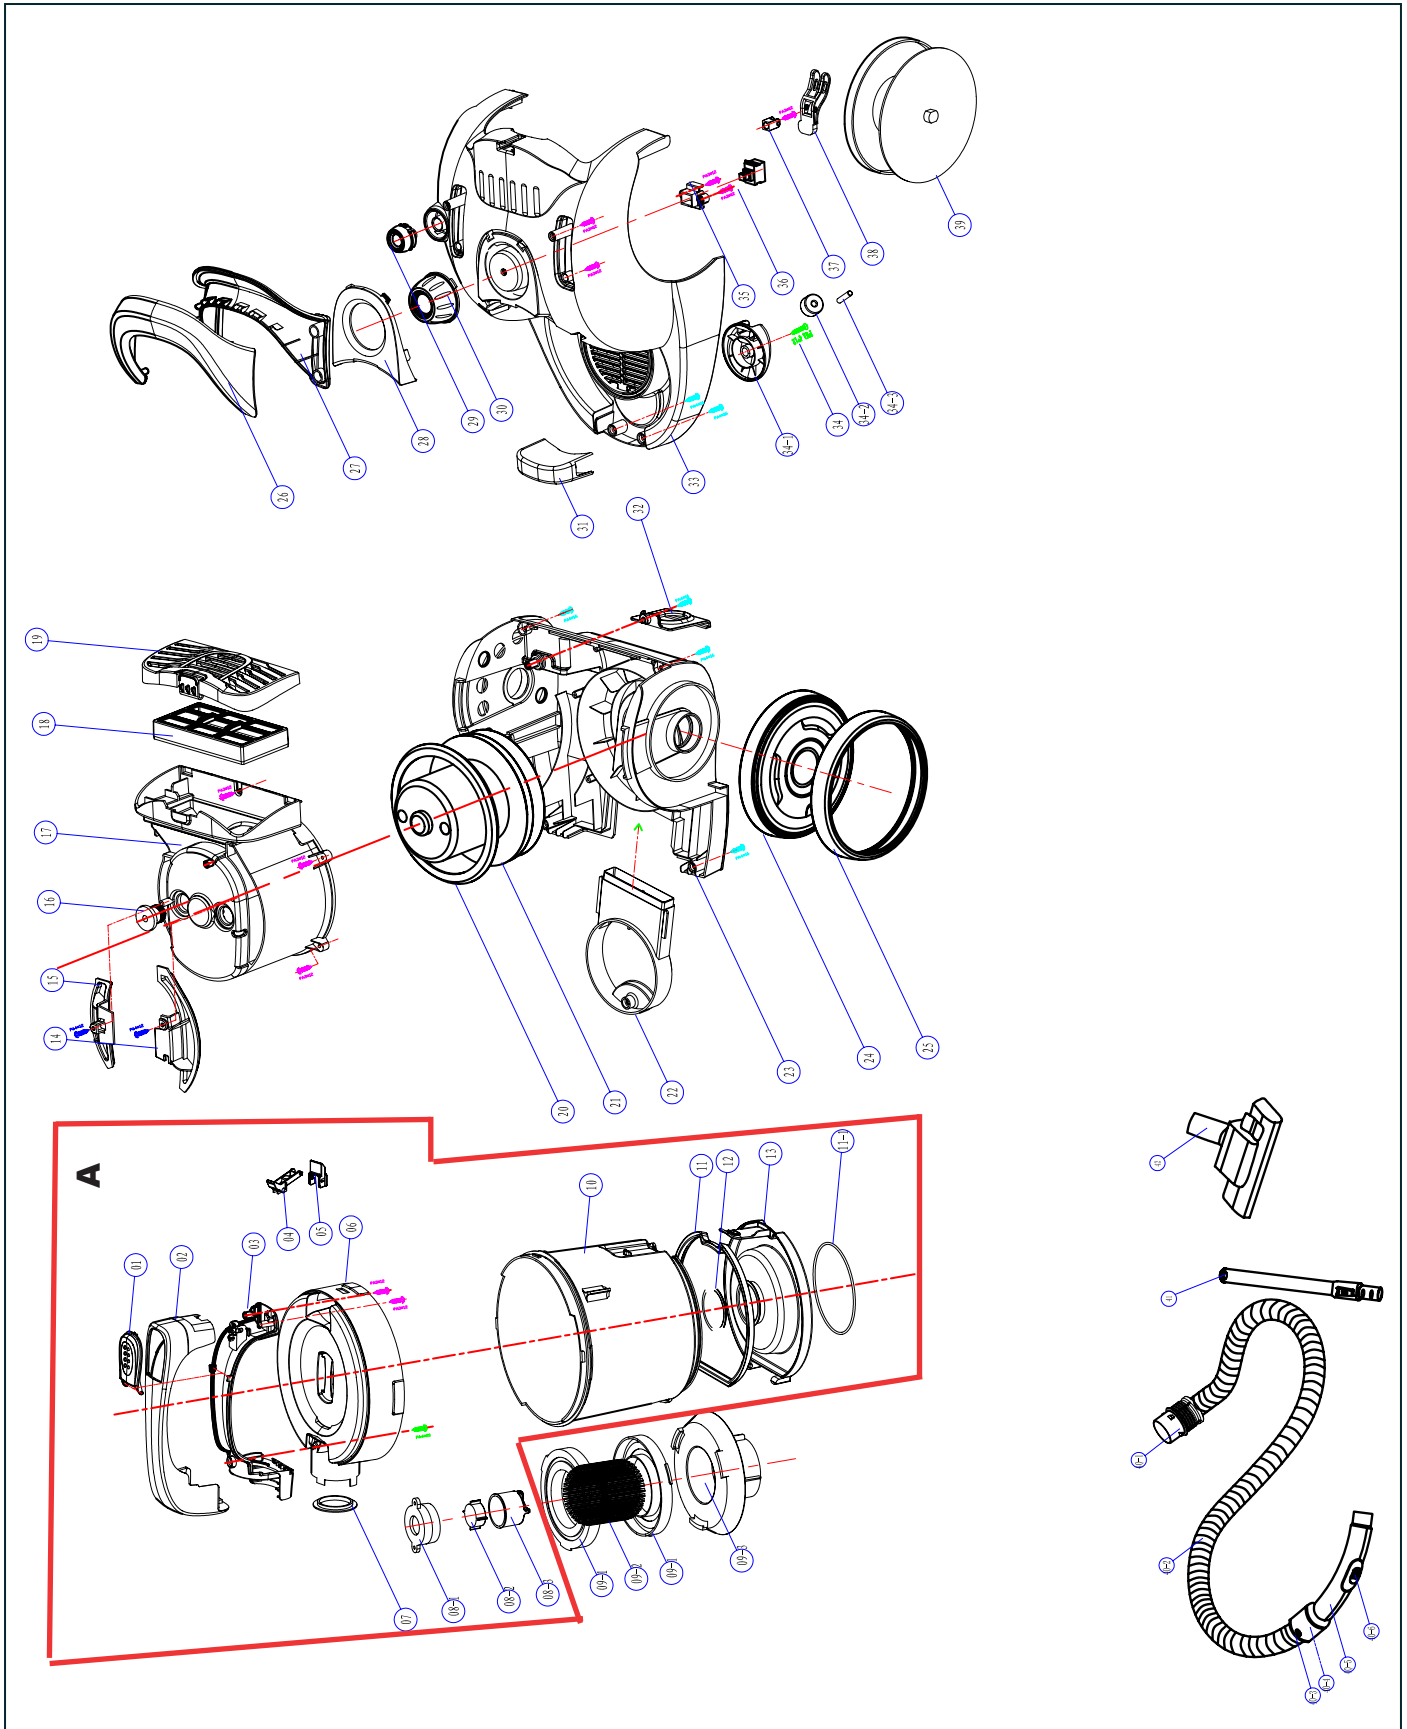

# Civic 2500

**taurus**

ASP.TAU.CIVIC 2500  
Código 948125000  
2ED

Explosionad

Despiece (1/1)

079197000

079199000

079200000

## Códigos (1/1)

Nº	CÓDIGO	DESCRIPCIÓN	UNID.
26-27-28-31-33-37-38	079197000	CUERPO SUPERIOR C/ASA MEGANE 2000 II	1
14 - 15 - 16 - 17	079199000	TAPA MOTOR MEGANE 2000 II	1
19	079200000	REJA SALIDA DE AIRE MEGANE 2000 II	1
29	079201000	BOTON ON/OFF+MUELLE MEGANE 2000 II	1
30	079202000	MANDO ENROLLACABLES MEGANE 2000 II	1
36	079205000	INTERRUPTOR MEGANE 2000 II	1
39	079208000	ENROLLACABLES MEGANE 2000 II	1
22 - 23 - 32	079209000	BASE MEGANE 2000 II	1
24 - 25	079210000	RUEDA LATERAL MEGANE 2000 II	1
34	079211000	RUEDA CENTRAL MEGANE 2000 II	1
41	079251000	C. TUBO TELESC. (GRIS) MEGANE 2000 II	1
44	079252000	BOQUILLA MIXTA (GRIS) MEGANE 2000 II	1
9	083900000	ACOPLAMIENTO FILTRO MEGANE ADVANCE 11	1
A	087287000	DEPÓSITO POLVO CIVIC 2500 1HC	1
	087288000	PCB CIVIC 2500 1HC	1
40	087292000	C. MANGUERA CIVIC 2500 1HC	1
20	087939000	JUNTA MOTOR Ø 121cm. CIVIC 2500 2ED	1
21	087940000	MOTOR Ø 121cm. CIVIC 2500 2ED	1
16	087941000	TOPE GOMA MOTOR Ø 121cm CIVIC 2500 2ED	1
16 - 20 - 21	087942000	SET JUNTAS+MOTOR Ø 121cm. CIVIC 2500 2ED	1
42	087943000	ZAPATA C/RUEDAS CIVIC-MEGANE 2ED	1
	999149000	SET 3 FILTROS MEGANE 2200 II ADV	1