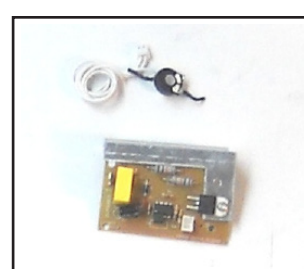

Despiece (1/1)

087288000