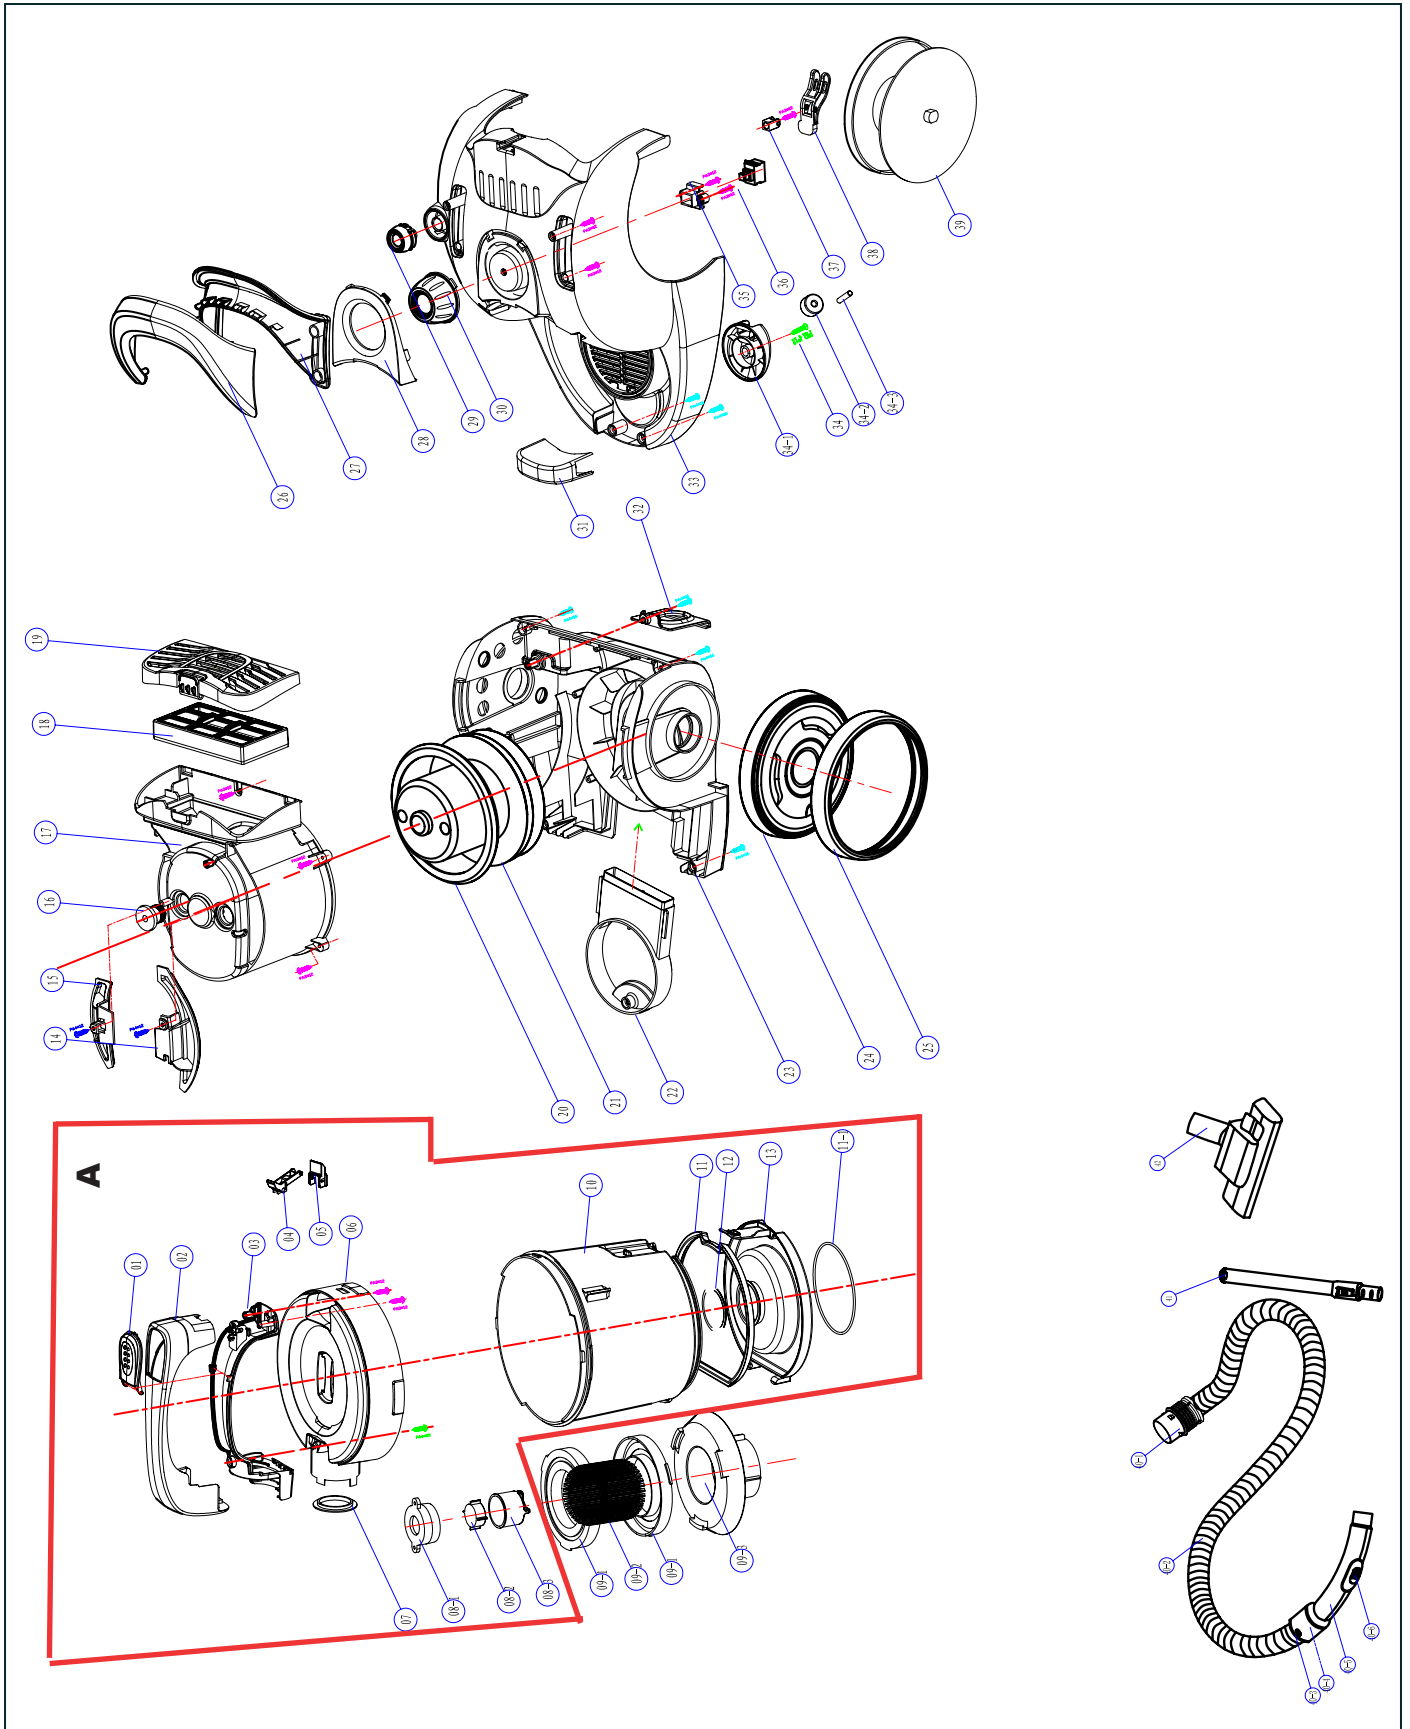

taurus

ASP.TAU.CIVIC 2500
Código 948125000
1HC

Electrodomésticos TAURUS
Servicio Post-Venta

Aspirador sin bolsa

Civic 2500

taurus

ASP.TAU.CIVIC 2500
Código 948125000
1HC

Explosionad

Despiece (1/1)

079197000

079199000

079200000

079120100

079202000

079205000

079208000

2

2

Despiece (1/2)

079251000

079252000

087292000

087293000

999149000

NOTA

1.- Si lleva el motor pequeño Ø 106cm las piezas son: 087289000 - 087290000 - 087291000 - 087714000

2.- Si lleva el motor grande Ø 121cm las piezas son: 087939000 - 087940000 - 087941000 - 087942000