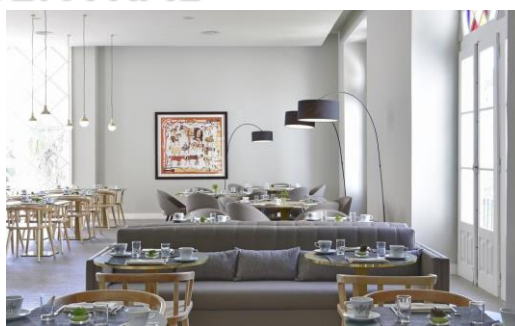

# HOTEL CENTRAL

|                                       | Programa de duas noites | Programa de três noites |
|---------------------------------------|-------------------------|-------------------------|
| Quarto duplo clássico                 | 197,50 €                | 230,00 €                |
| Quarto duplo prestígio                | 212,50 €                | 252,50 €                |
| Quarto duplo charme                   | 232,50 €                | 282,50 €                |
| Suite                                 | 242,50 €                | 297,50 €                |
| Suite Charming                        | 252,50 €                | 312,50 €                |
| Cama extra ou berço até aos dois anos |                         | Grátis                  |
| Cama extra dos três aos onze anos     | 105,00 €                | 135,00 €                |
| Cama extra adulto                     | 145,00 €                | 175,00 €                |

Preços por pessoa e por programa.

**Programa inclui:** alojamento com pequeno-almoço incluído, VIP de fim de ano, cocktail, jantar de fim de ano com bebidas incluídas, espumante e passas à meia-noite, bar aberto (bebidas da selecção do hotel) até à 01h00.