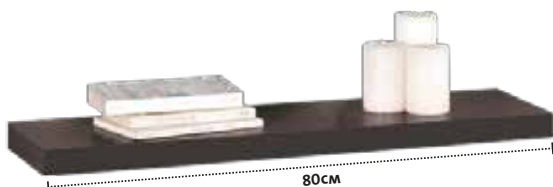

ORGANIZAÇÃO E PRODUTIVIDADE

Pense prático. Sem complicar.
Ajuste os complementos ao espaço.
Torne-o seu. O resto flui.

PRATELEIRA KUBOX
ESTRUTURA FOLHEADADA PRETA
3,8x80x24CM
REF. 392620
ACESSÓRIOS NÃO INCLUIDOS

9,99€