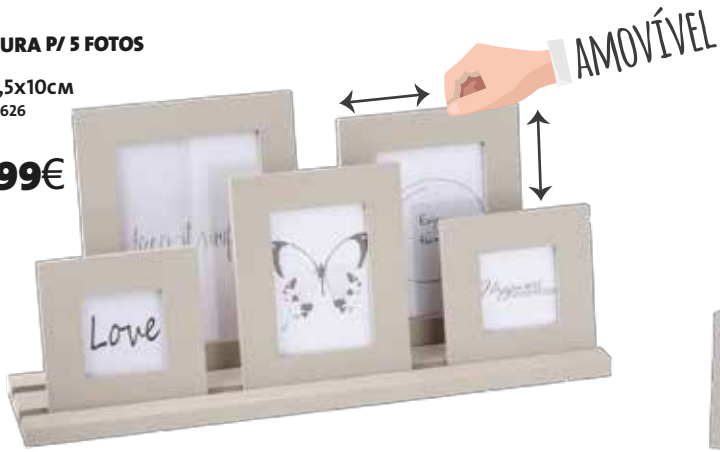

MOLDURA P/ 5 FOTOS
MDF
48x21,5x10cm
REF. 396626

9,99€