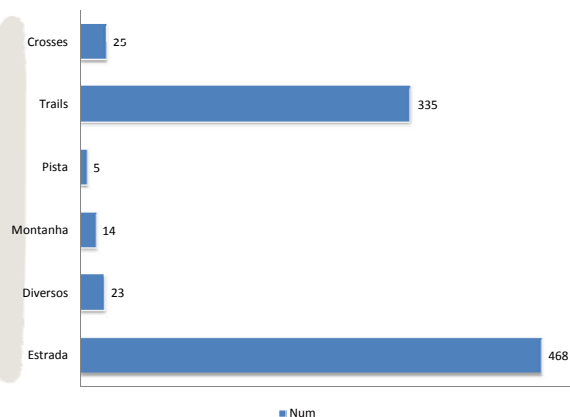

VII Congresso Internacional de Corrida- 2016

2. Que tipo de provas se realizam?

VII Congresso Internacional de Corrida- 2016

3. Quando se realizaram?

Count of Prova	Column Labels	1	2	3	4	5	6	7	8	9	10	11	12	13	14	15	16	17	18	19	20	21	22	23	24	25	26	27	28	29	30	31	Grand Total
JAN			2	4							5	11						3	10						3	4					1	9	52
FEV							3	11					1	3	12														1	1	6		49
MAR						7	16					1	15							7	14				3	5	1					69	
ABR			5	12					1	5	14					1	4	11							3	17	11		1		1	10	96
MAI		8						5	7						6	15			1			10	17				3		1	18		105	
JUN				3	11	12					11	8	10	1				1	7	17					1	5	11					98	
JUL		1	12	16						9	11			1				7	8						6	7				9	3	90	
AGO						1	4							2	2				1	1	4	1						2	3		21		
SET			3	12							6	13				1	5	12							1	8	12					73	
OUT		3	5			8	1	7	9							5	16							3	14					6	12	1	90
NOV								12			1	4	15							3	11					1	1	17				65	
DEZ		3	3	8						2	9	7													5				1	5	4	70	
Grand Total		15	24	41	31	27	32	21	31	28	63	28	16	37	18	24	30	49	29	29	22	20	32	37	32	21	22	11	25	37	17	878	

Existem aqui oito provas das quais não foi possível o apuramento dos resultados