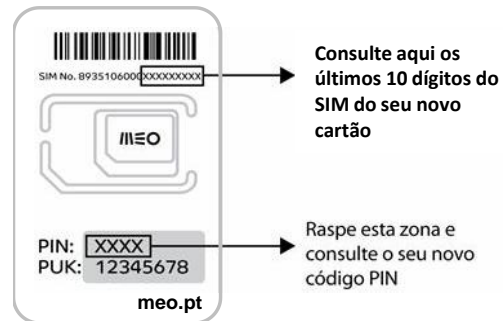

Como aderir?

Pode ir a uma loja MEO ou pedir o cartão de partilha através do 16200, sendo o mesmo enviado para a sua morada. Após receber o cartão na sua morada, deve **ativar o serviço Partilha de Net por SMS**, seguindo os seguintes passos:

1. Envie SMS do cartão principal, ao qual quer associar o cartão Partilha de Net, para o número 1111
2. No SMS escreva a palavra ATIVAR seguida de um espaço e dos últimos 10 dígitos do número do cartão SIM que agora enviamos. Para saber onde consultar o número do SIM veja a imagem ao lado
3. Aguarde pelo SMS de ativação