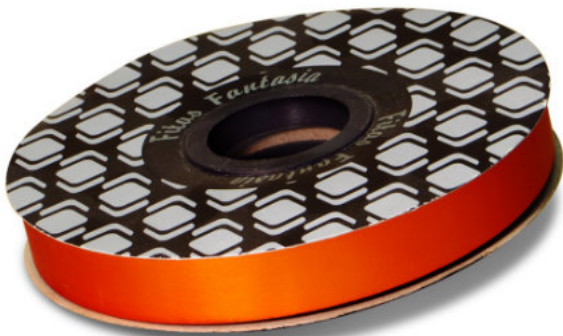

LARANJA - JF00005878

7 005874 655878