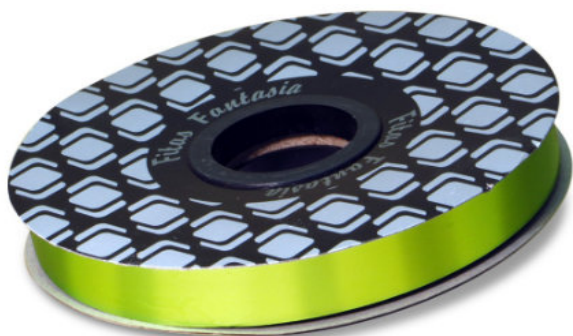

ROSA - JF00007121

7 009862 547121

FITAS FANTASIA - METAL MATE

CAIXAS COM 60 ROLOS

FITA METALMATE 18 mm x 100 Yds

VERDE - JF00007771

7 005874 677771

ROSA - JF00009854