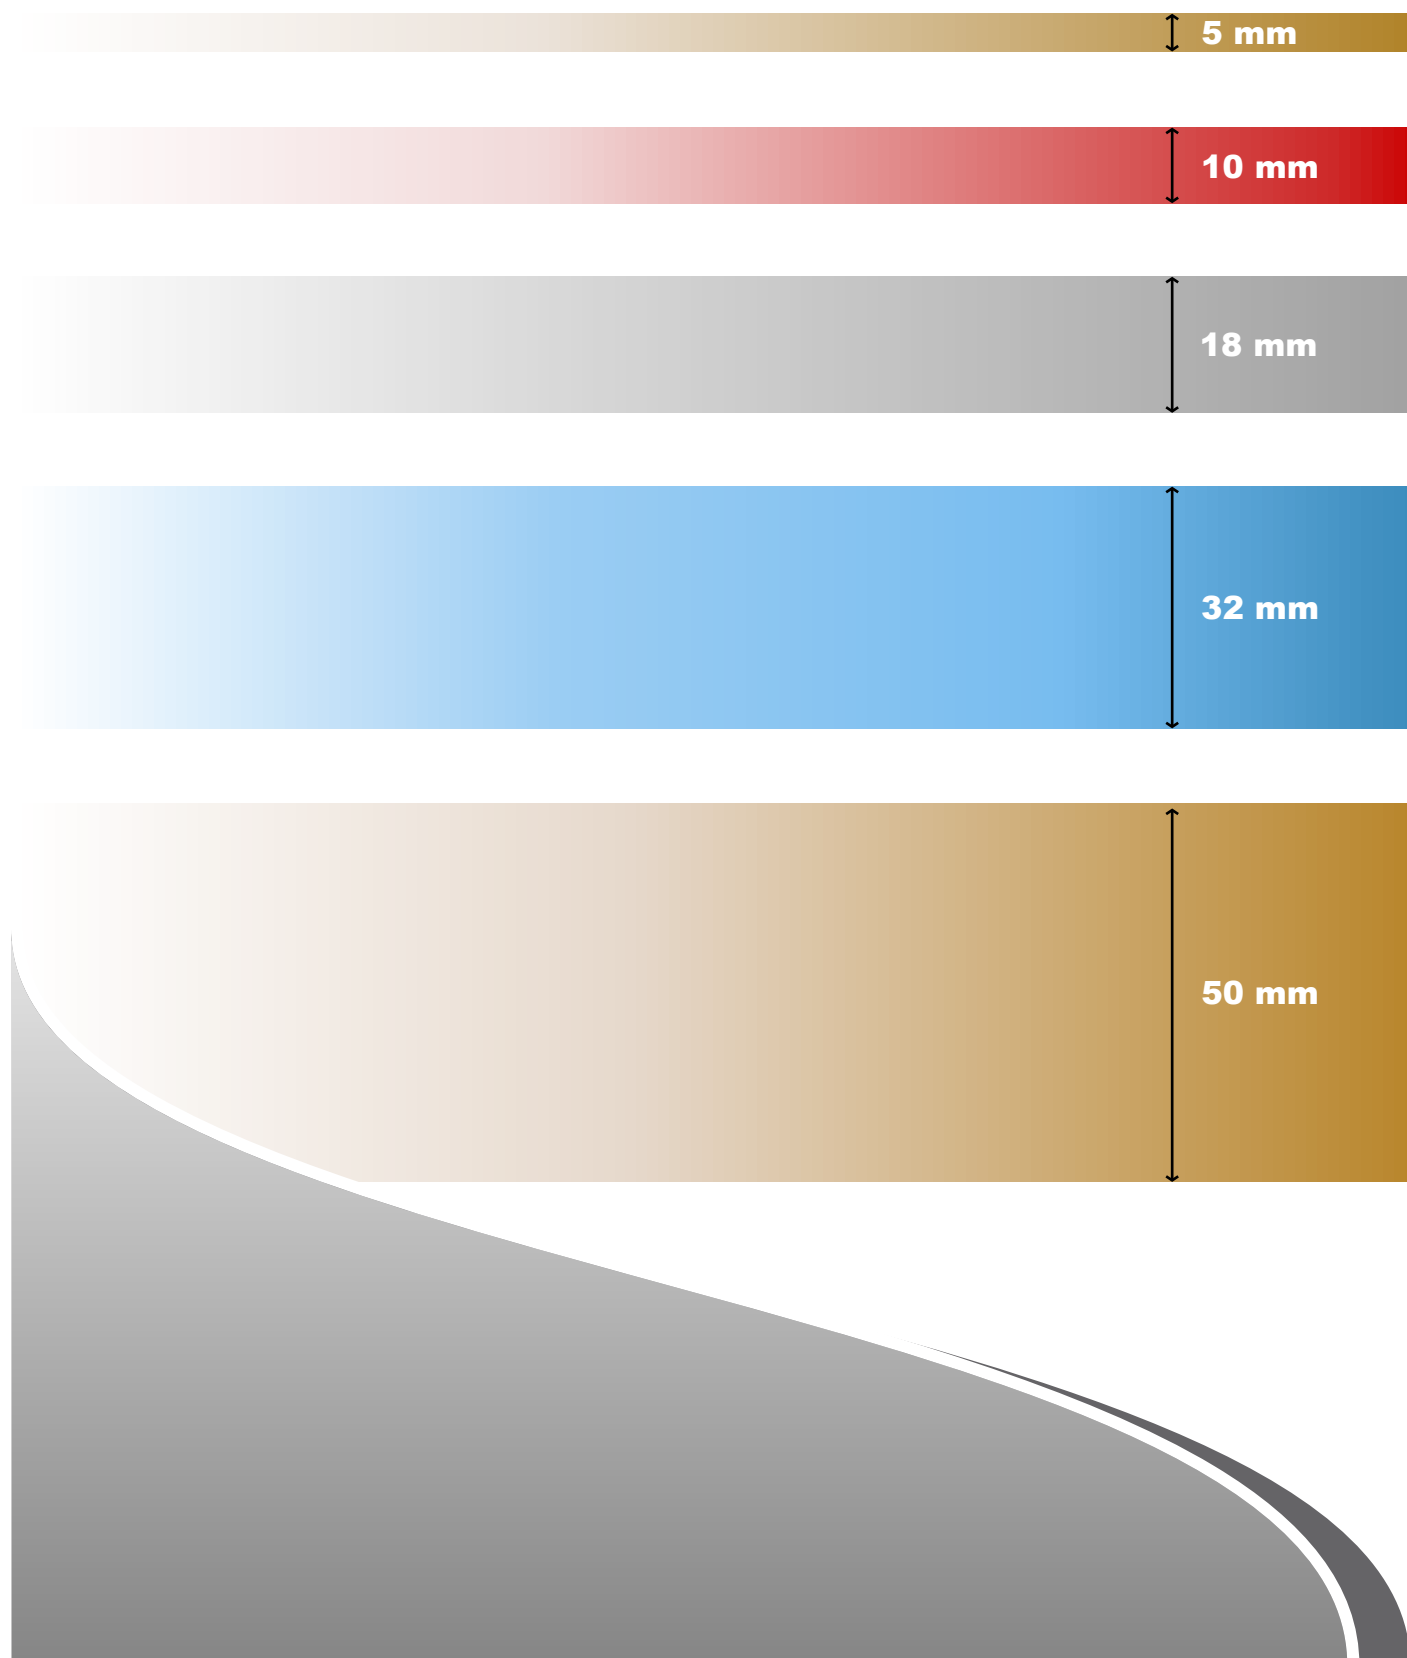

FITAS FANTASIA - MEDIDAS

ESTES ARTIGOS PODEM SER PERSONALIZADOS COM A SUA IMAGEM