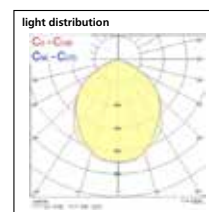

Photometric Data

3,000K - 10W

4,000K - 10W

3,000K - 26W

4,000K - 26W

3,000K - 50W

4,000K - 50W