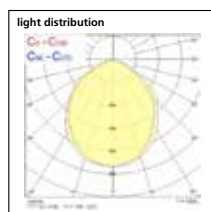

Dimension (mm)

Floodlight IP65

	A	B	C	D
10W	149	113	122	49.3
26W	194.5	151.3	180	59.5
50W	268.3	220.7	220.7	70.8

Floodlight with Sensor (IP44)

	A	B	C	D
10W	171	131.3	150	61.1
26W	213	181.1	181.1	69
50W	268.3	220.6	220.6	82

Photometric Data

3,000K - 10W

4,000K - 10W

3,000K - 26W

4,000K - 26W

3,000K - 50W

4,000K - 50W