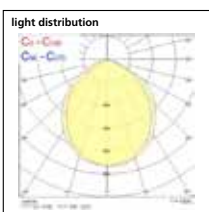

Dimension (mm)

Floodlight IP65

	A	B	C	D
10W	149	113	122	49.3
26W	194.5	151.3	180	59.5
50W	268.3	220.7	220.7	70.8

Floodlight with Sensor (IP44)

	A	B	C	D
10W	171	131.3	150	61.1
26W	213	181.1	181.1	69
50W	268.3	220.6	220.6	82

Photometric Data

3,000K - 10W

4,000K - 10W

3,000K - 26W

4,000K - 26W

3,000K - 50W

4,000K - 50W