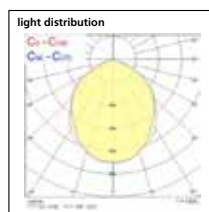

Photometric Data

3,000K - 10W

4,000K - 10W

3,000K - 26W

4,000K - 26W

3,000K - 50W

4,000K - 50W