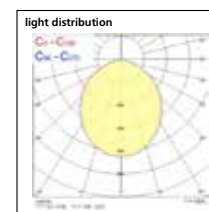

Photometric Data

3,000K - 10W

4,000K - 10W

3,000K - 26W

4,000K - 26W

3,000K - 50W

4,000K - 50W