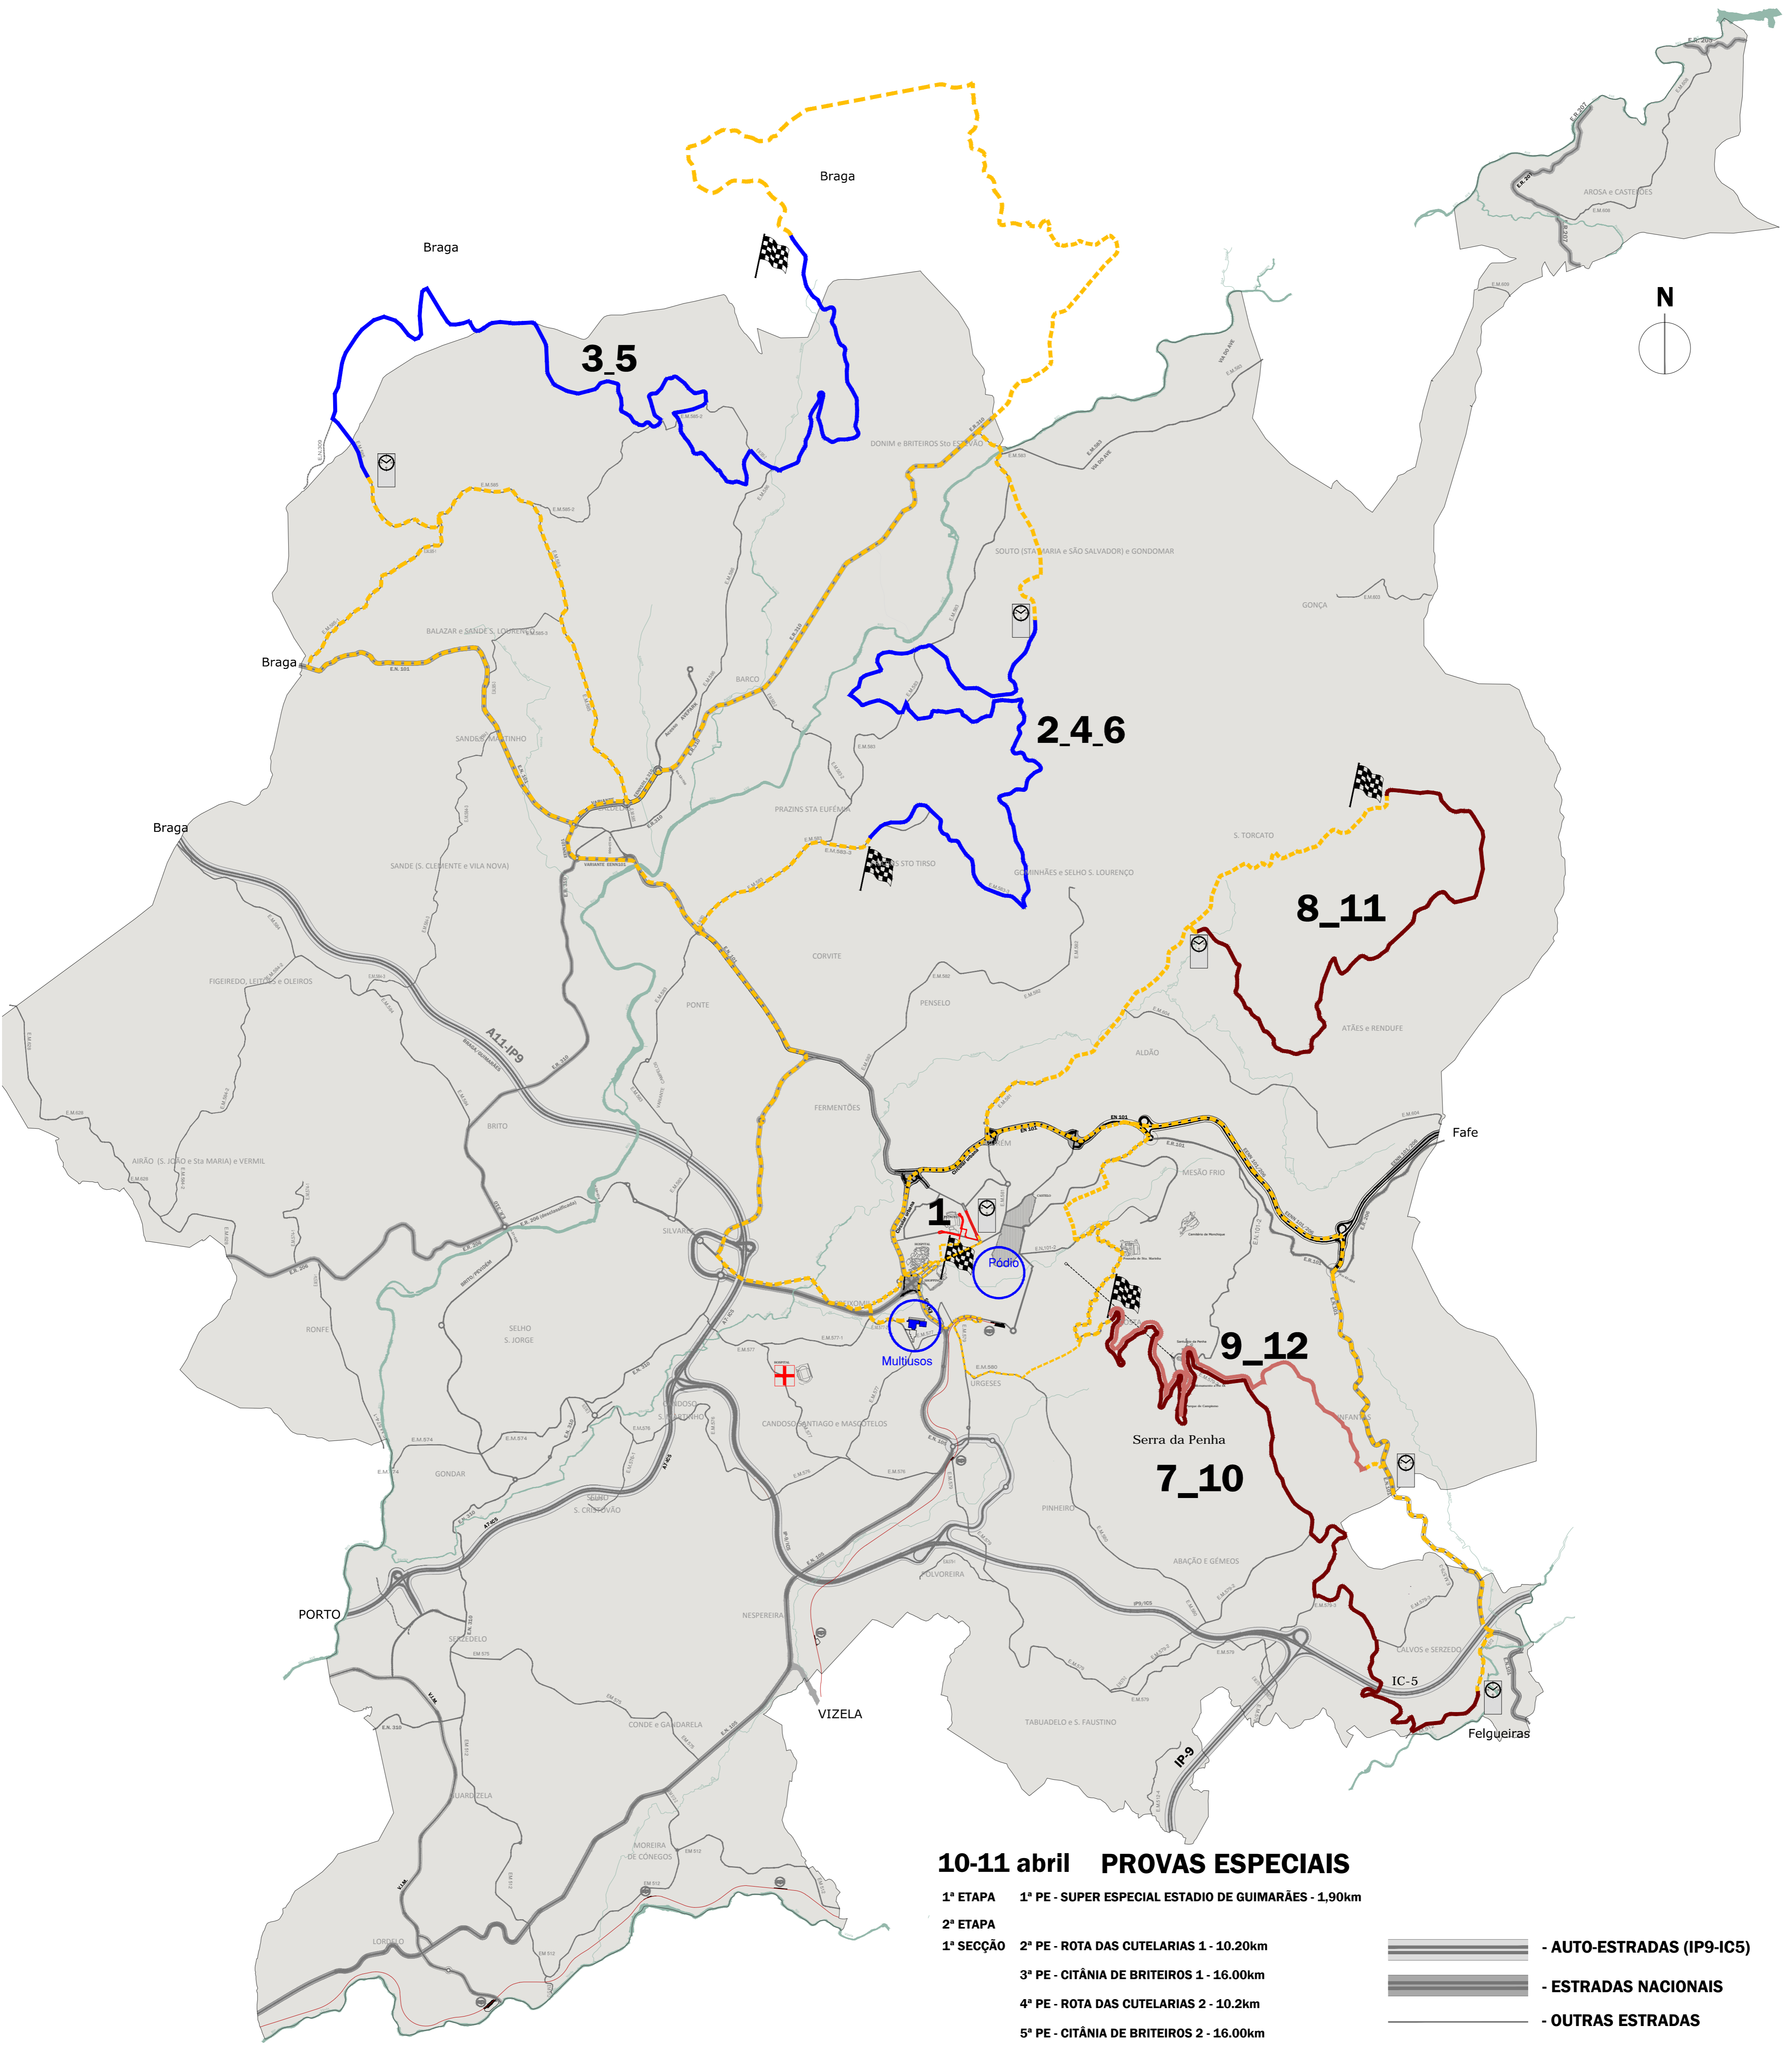

RALLY CIDADE DE GUIMARÃES / TARGA CLUBE

10-11 abril PROVAS ESPECIAIS

- 1ª ETAPA** 1ª PE - SUPER ESPECIAL ESTADIO DE GUIMARÃES - 1,90km
- 2ª ETAPA**
- 1ª SECÇÃO** 2ª PE - ROTA DAS CUTELARIAS 1 - 10.20km
- 3ª PE - CITÂNIA DE BRITEIROS 1 - 16.00km
- 4ª PE - ROTA DAS CUTELARIAS 2 - 10.2km
- 5ª PE - CITÂNIA DE BRITEIROS 2 - 16.00km
- 6ª PE - ROTA DAS CUTELARIAS 3 - 10.20km
- 2ª SECÇÃO** 7ª PE - SERRA DA PENHA 1 - 13.52km
- 8ª PE - S. TORCATO 1 - 7.60km
- 9ª PE - SANTUÁRIO DA PENHA 1 - 6.85km
- 10ª PE - SERRA DA PENHA 2 - 13.52km
- 11ª PE - S. TORCATO 2 - 7.60km
- 12ª PE - SANTUÁRIO DA PENHA - 6.85km
- LARGO DO TOURAL - PÓDIO

-  - AUTO-ESTRADAS (IP9-IC5)
-  - ESTRADAS NACIONAIS
-  - OUTRAS ESTRADAS
-  - 1ª SECÇÃO - SUPER ESPECIAL
-  - 1ª SECÇÃO - PROVAS ESPECIAIS
-  - 2ª SECÇÃO - PROVAS ESPECIAIS
-  - PERCURSOS DE LIGAÇÃO
-  - INICIO DA PROVA
-  - FINAL DE PROVA
-  - HOSPITAL