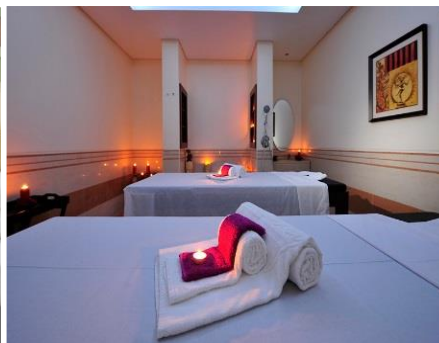

CENTRO | COIMBRA

VILA GALÉ COIMBRA

	Programa de duas noites		
	Duplo	Individual	Terceiro adulto
Duplo standard	273,00 €	353,00 €	243,00 €
Duplo standard vista piscina	293,00 €	389,00 €	257,00 €
Duplo superior	293,00 €	389,00 €	257,00 €
Duplo superior vista piscina	303,00 €	407,00 €	264,00 €
Júnior suite	323,00 €		278,00 €

Preços por pessoa em ocupação dupla, por pacote.

Suplemento jantar de fim de ano para crianças: (04-12 anos) – 75€/ Criança | Criança (0-03 anos) – Grátis (cama extra ou berço)

Pacote inclui: alojamento com pequeno-almoço incluído, tratamento VIP à chegada, bebida de boas-vindas, jantar de fim de ano, ceia, *brunch* no dia 01/01.