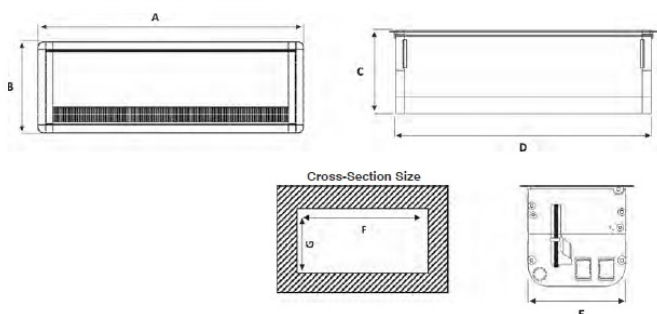

Obs.: Cada conjunto de suportes para inclinação contém o suporte do lado esquerdo, o suporte do lado direito e 4 parafusos e anilhas para unir os suportes ao bloco de secretária.

### Bloco de secretária para encastrar E-line Smart (sem equipamento)

**N**

Tampa POP-UP | Corpo em alumínio anodizado | Tampas laterais em plástico livre de halogéneo | Pré cortes para entrada de cabos | Para equipar com mecanismos 45x45 mm

Código	N.º máximo mecanismos (22,5x45 mm)	N.º máximo mecanismos (45x45 mm)	Emb. (und.)	Venda mín. (und.)
733087477	14	7	1	1

Dimensões (mm)				Corte (mm)		
A	B	C	D	E	F	G
503	111	100	492	97	495	98