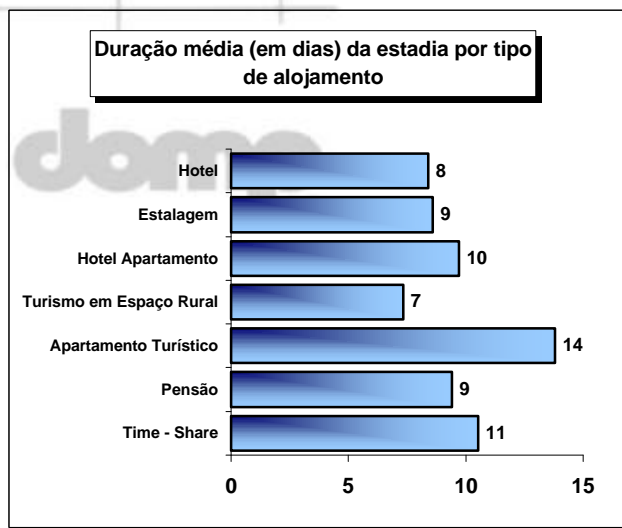

ESTUDO
TURISMO DA MADEIRA - 'DRT'
RESULTADOS PRELIMINARES
ACUMULADO GLOBAL

RELATÓRIO PRELIMINAR ACUMULADO GLOBAL ABRIL 2001 A MARÇO 2002

AMOSTRA

Questionários considerados para Relatório															
	Abril	Maió	Junho	Julho	Agosto	Setembro	Verão	Outubro	Novembro	Dezembro	Janeiro	Fevereiro	Março	Inverno	Global
EU															
PORTUGAL	43	31	37	43	55	52	261	38	22	25	24	13	40	162	423
REINO UNIDO	38	36	31	21	26	41	193	43	42	35	51	27	68	266	459
ALEMANHA	39	32	28	34	31	17	181	34	26	24	23	27	61	195	376
FRANÇA	19	17	12	13	14	9	84	10	1	3	8	4	15	41	125
SUÉCIA	9	6	4	3	3	3	28	13	12	10	14	11	8	68	96
HOLANDA	8	10	7	7	7	8	47	12	5	5	4	5	8	39	86
FINLÂNDIA	7	4	2	2	0	1	16	10	12	10	11	14	9	66	82
DINAMARCA	5	3	1	2	1	2	14	1	6	0	14	18	14	53	67
BÉLGICA	5	7	8	9	7	6	42	3	0	0	0	0	9	12	54
ESPANHA	5	1	3	7	12	7	35	5	2	3	1	0	4	15	50
ÁUSTRIA	7	10	3	3	3	2	28	3	3	0	2	2	14	24	52
Outros U.E.	2	3	3	0	10	2	20	1	0	0	0	1	8	10	30
OUTROS EUROPA															
NORUEGA	3	3	2	2	2	2	14	1	3	0	0	2	15	21	35
Outros	2	10	3	4	4	7	30	8	1	5	3	2	5	24	54
OUTROS															
Outros Países	5	6	5	4	3	5	28	6	2	1	2		2	13	41
Totais	197	179	149	154	178	164	1021	188	137	121	157	126	280	1009	2030

CARACTERIZAÇÃO DO TURISTA

CARACTERIZAÇÃO DAS FÉRIAS/ESTADIA (1)

CARACTERIZAÇÃO DAS FÉRIAS/ESTADIA (2)

CARACTERIZAÇÃO DAS FÉRIAS/ESTADIA (3)

CARACTERIZAÇÃO DAS FÉRIAS/ESTADIA (4)

SATISFAÇÃO COM ESTAS FÉRIAS/ESTADIA