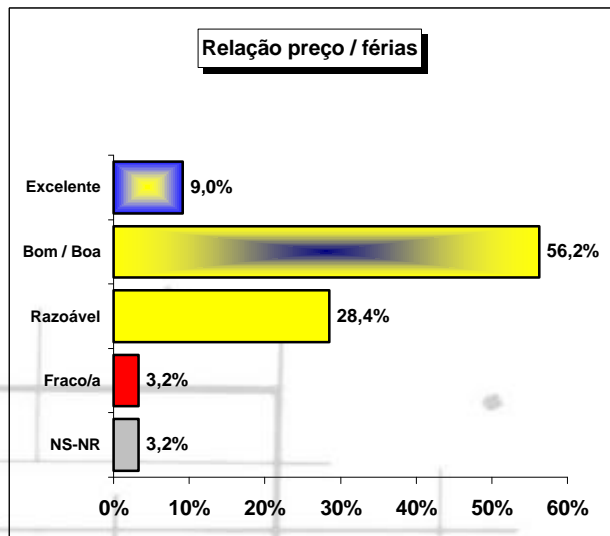

ESTUDO
TURISMO DA MADEIRA - 'DRT'
RESULTADOS PRELIMINARES
ACUMULADO GLOBAL

RELATÓRIO PRELIMINAR ACUMULADO GLOBAL ABRIL 2001 A MARÇO 2002

AMOSTRA

Questionários considerados para Relatório															
	Abril	Maió	Junho	Julho	Agosto	Setembro	Verão	Outubro	Novembro	Dezembro	Janeiro	Fevereiro	Março	Inverno	Global
EU															
PORTUGAL	43	31	37	43	55	52	261	38	22	25	24	13	40	162	423
REINO UNIDO	38	36	31	21	26	41	193	43	42	35	51	27	68	266	459
ALEMANHA	39	32	28	34	31	17	181	34	26	24	23	27	61	195	376
FRANÇA	19	17	12	13	14	9	84	10	1	3	8	4	15	41	125
SUÉCIA	9	6	4	3	3	3	28	13	12	10	14	11	8	68	96
HOLANDA	8	10	7	7	7	8	47	12	5	5	4	5	8	39	86
FINLÂNDIA	7	4	2	2	0	1	16	10	12	10	11	14	9	66	82
DINAMARCA	5	3	1	2	1	2	14	1	6	0	14	18	14	53	67
BÉLGICA	5	7	8	9	7	6	42	3	0	0	0	0	9	12	54
ESPANHA	5	1	3	7	12	7	35	5	2	3	1	0	4	15	50
ÁUSTRIA	7	10	3	3	3	2	28	3	3	0	2	2	14	24	52
Outros U.E.	2	3	3	0	10	2	20	1	0	0	0	1	8	10	30
OUTROS EUROPA															
NORUEGA	3	3	2	2	2	2	14	1	3	0	0	2	15	21	35
Outros	2	10	3	4	4	7	30	8	1	5	3	2	5	24	54
OUTROS															
Outros Países	5	6	5	4	3	5	28	6	2	1	2		2	13	41
Totais	197	179	149	154	178	164	1021	188	137	121	157	126	280	1009	2030

CARACTERIZAÇÃO DO TURISTA

CARACTERIZAÇÃO DAS FÉRIAS/ESTADIA (1)

CARACTERIZAÇÃO DAS FÉRIAS/ESTADIA (2)

CARACTERIZAÇÃO DAS FÉRIAS/ESTADIA (3)

CARACTERIZAÇÃO DAS FÉRIAS/ESTADIA (4)

SATISFAÇÃO COM ESTAS FÉRIAS/ESTADIA