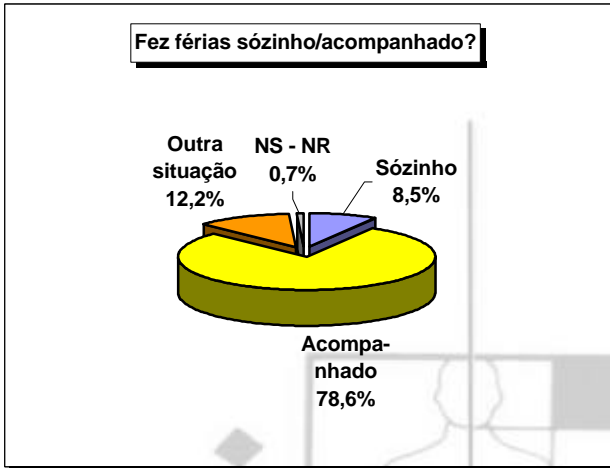

ESTUDO
TURISMO DA MADEIRA - 'DRT'
RESULTADOS PRELIMINARES
ACUMULADO GLOBAL

RELATÓRIO PRELIMINAR ACUMULADO GLOBAL ABRIL 2001 A MARÇO 2002

AMOSTRA

Questionários considerados para Relatório															
	Abril	Maió	Junho	Julho	Agosto	Setembro	Verão	Outubro	Novembro	Dezembro	Janeiro	Fevereiro	Março	Inverno	Global
EU															
PORTUGAL	43	31	37	43	55	52	261	38	22	25	24	13	40	162	423
REINO UNIDO	38	36	31	21	26	41	193	43	42	35	51	27	68	266	459
ALEMANHA	39	32	28	34	31	17	181	34	26	24	23	27	61	195	376
FRANÇA	19	17	12	13	14	9	84	10	1	3	8	4	15	41	125
SUÉCIA	9	6	4	3	3	3	28	13	12	10	14	11	8	68	96
HOLANDA	8	10	7	7	7	8	47	12	5	5	4	5	8	39	86
FINLÂNDIA	7	4	2	2	0	1	16	10	12	10	11	14	9	66	82
DINAMARCA	5	3	1	2	1	2	14	1	6	0	14	18	14	53	67
BÉLGICA	5	7	8	9	7	6	42	3	0	0	0	0	9	12	54
ESPANHA	5	1	3	7	12	7	35	5	2	3	1	0	4	15	50
ÁUSTRIA	7	10	3	3	3	2	28	3	3	0	2	2	14	24	52
Outros U.E.	2	3	3	0	10	2	20	1	0	0	0	1	8	10	30
OUTROS EUROPA															
NORUEGA	3	3	2	2	2	2	14	1	3	0	0	2	15	21	35
Outros	2	10	3	4	4	7	30	8	1	5	3	2	5	24	54
OUTROS															
Outros Países	5	6	5	4	3	5	28	6	2	1	2		2	13	41
Totais	197	179	149	154	178	164	1021	188	137	121	157	126	280	1009	2030

CARACTERIZAÇÃO DO TURISTA

CARACTERIZAÇÃO DAS FÉRIAS/ESTADIA (1)

CARACTERIZAÇÃO DAS FÉRIAS/ESTADIA (2)

CARACTERIZAÇÃO DAS FÉRIAS/ESTADIA (3)

CARACTERIZAÇÃO DAS FÉRIAS/ESTADIA (4)

SATISFAÇÃO COM ESTAS FÉRIAS/ESTADIA