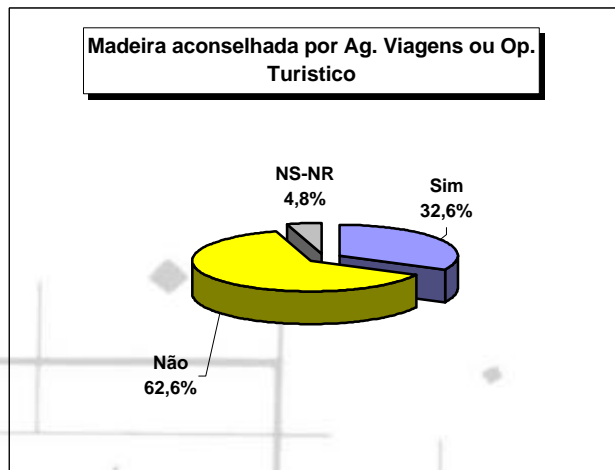

ESTUDO
TURISMO DA MADEIRA - 'DRT'
RESULTADOS PRELIMINARES
ACUMULADO GLOBAL

RELATÓRIO PRELIMINAR ACUMULADO GLOBAL ABRIL 2001 A MARÇO 2002

AMOSTRA

Questionários considerados para Relatório															
	Abril	Maió	Junho	Julho	Agosto	Setembro	Verão	Outubro	Novembro	Dezembro	Janeiro	Fevereiro	Março	Inverno	Global
EU															
PORTUGAL	43	31	37	43	55	52	261	38	22	25	24	13	40	162	423
REINO UNIDO	38	36	31	21	26	41	193	43	42	35	51	27	68	266	459
ALEMANHA	39	32	28	34	31	17	181	34	26	24	23	27	61	195	376
FRANÇA	19	17	12	13	14	9	84	10	1	3	8	4	15	41	125
SUÉCIA	9	6	4	3	3	3	28	13	12	10	14	11	8	68	96
HOLANDA	8	10	7	7	7	8	47	12	5	5	4	5	8	39	86
FINLÂNDIA	7	4	2	2	0	1	16	10	12	10	11	14	9	66	82
DINAMARCA	5	3	1	2	1	2	14	1	6	0	14	18	14	53	67
BÉLGICA	5	7	8	9	7	6	42	3	0	0	0	0	9	12	54
ESPANHA	5	1	3	7	12	7	35	5	2	3	1	0	4	15	50
ÁUSTRIA	7	10	3	3	3	2	28	3	3	0	2	2	14	24	52
Outros U.E.	2	3	3	0	10	2	20	1	0	0	0	1	8	10	30
OUTROS EUROPA															
NORUEGA	3	3	2	2	2	2	14	1	3	0	0	2	15	21	35
Outros	2	10	3	4	4	7	30	8	1	5	3	2	5	24	54
OUTROS															
Outros Países	5	6	5	4	3	5	28	6	2	1	2		2	13	41
Totais	197	179	149	154	178	164	1021	188	137	121	157	126	280	1009	2030

CARACTERIZAÇÃO DO TURISTA

CARACTERIZAÇÃO DAS FÉRIAS/ESTADIA (1)

CARACTERIZAÇÃO DAS FÉRIAS/ESTADIA (2)

CARACTERIZAÇÃO DAS FÉRIAS/ESTADIA (3)

CARACTERIZAÇÃO DAS FÉRIAS/ESTADIA (4)

SATISFAÇÃO COM ESTAS FÉRIAS/ESTADIA