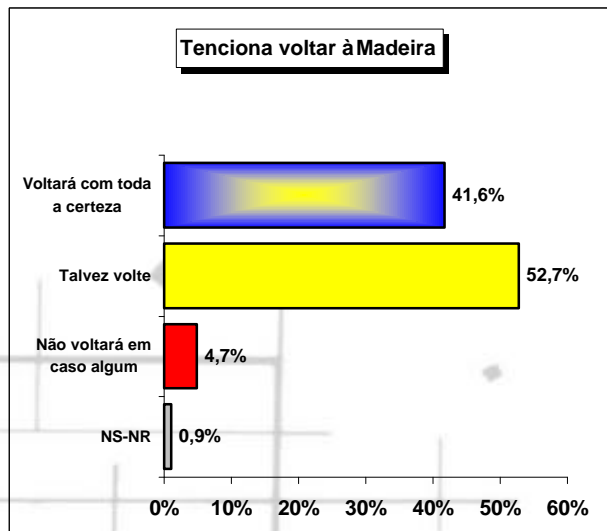

RECOMENDAÇÃO E RETORNO À MADEIRA