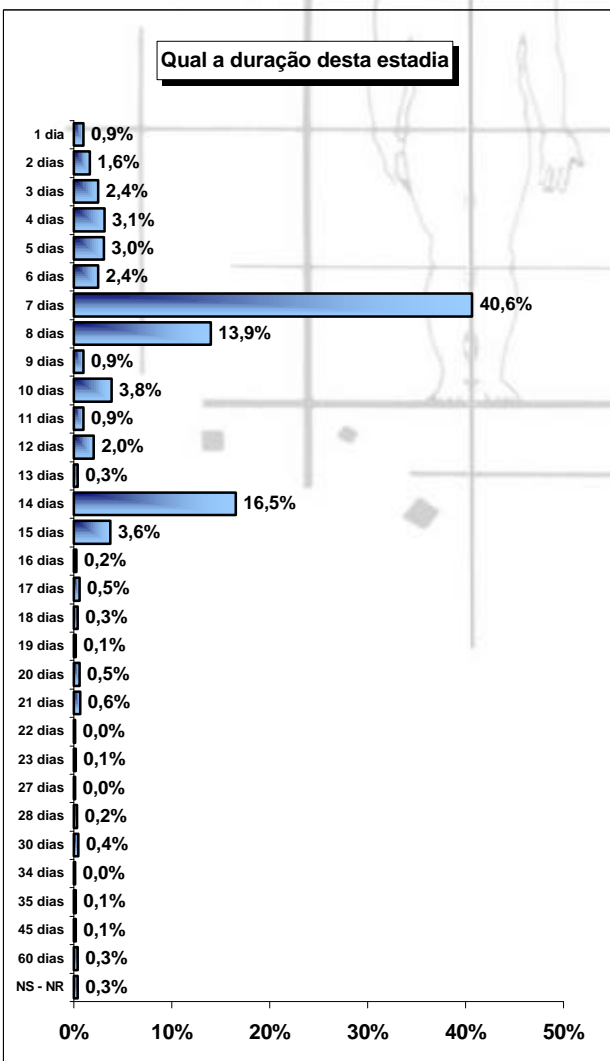

ESTUDO
TURISMO DA MADEIRA - 'DRT'
RESULTADOS PRELIMINARES
ACUMULADO GLOBAL

RELATÓRIO PRELIMINAR ACUMULADO GLOBAL ABRIL 2001 A MARÇO 2002

AMOSTRA

Questionários considerados para Relatório															
	Abril	Maió	Junho	Julho	Agosto	Setembro	Verão	Outubro	Novembro	Dezembro	Janeiro	Fevereiro	Março	Inverno	Global
EU															
PORTUGAL	43	31	37	43	55	52	261	38	22	25	24	13	40	162	423
REINO UNIDO	38	36	31	21	26	41	193	43	42	35	51	27	68	266	459
ALEMANHA	39	32	28	34	31	17	181	34	26	24	23	27	61	195	376
FRANÇA	19	17	12	13	14	9	84	10	1	3	8	4	15	41	125
SUÉCIA	9	6	4	3	3	3	28	13	12	10	14	11	8	68	96
HOLANDA	8	10	7	7	7	8	47	12	5	5	4	5	8	39	86
FINLÂNDIA	7	4	2	2	0	1	16	10	12	10	11	14	9	66	82
DINAMARCA	5	3	1	2	1	2	14	1	6	0	14	18	14	53	67
BÉLGICA	5	7	8	9	7	6	42	3	0	0	0	0	9	12	54
ESPANHA	5	1	3	7	12	7	35	5	2	3	1	0	4	15	50
ÁUSTRIA	7	10	3	3	3	2	28	3	3	0	2	2	14	24	52
Outros U.E.	2	3	3	0	10	2	20	1	0	0	0	1	8	10	30
OUTROS EUROPA															
NORUEGA	3	3	2	2	2	2	14	1	3	0	0	2	15	21	35
Outros	2	10	3	4	4	7	30	8	1	5	3	2	5	24	54
OUTROS															
Outros Países	5	6	5	4	3	5	28	6	2	1	2		2	13	41
Totais	197	179	149	154	178	164	1021	188	137	121	157	126	280	1009	2030

CARACTERIZAÇÃO DO TURISTA

CARACTERIZAÇÃO DAS FÉRIAS/ESTADIA (1)

CARACTERIZAÇÃO DAS FÉRIAS/ESTADIA (2)

CARACTERIZAÇÃO DAS FÉRIAS/ESTADIA (3)

CARACTERIZAÇÃO DAS FÉRIAS/ESTADIA (4)

SATISFAÇÃO COM ESTAS FÉRIAS/ESTADIA