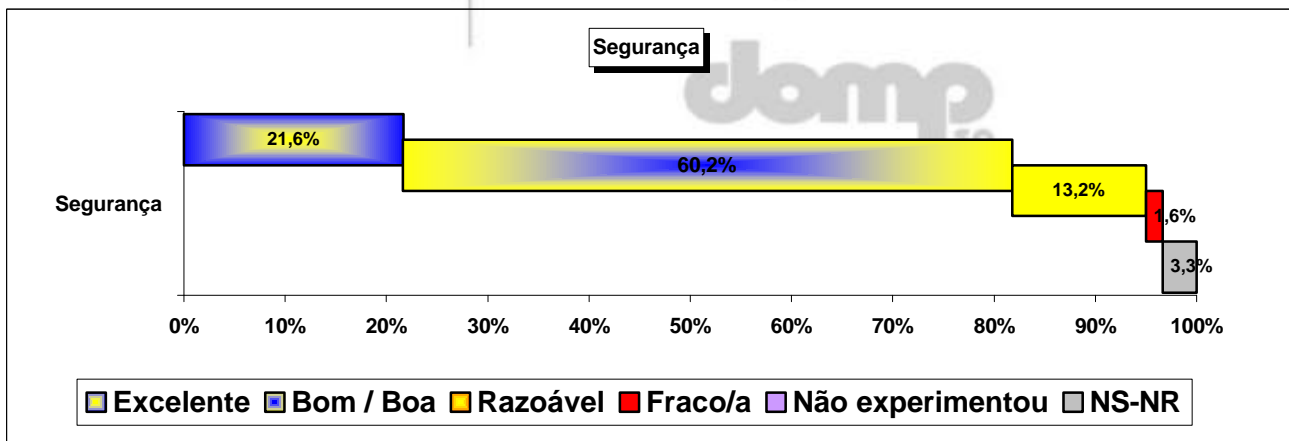

TELECOMUNICAÇÕES E SEGURANÇA