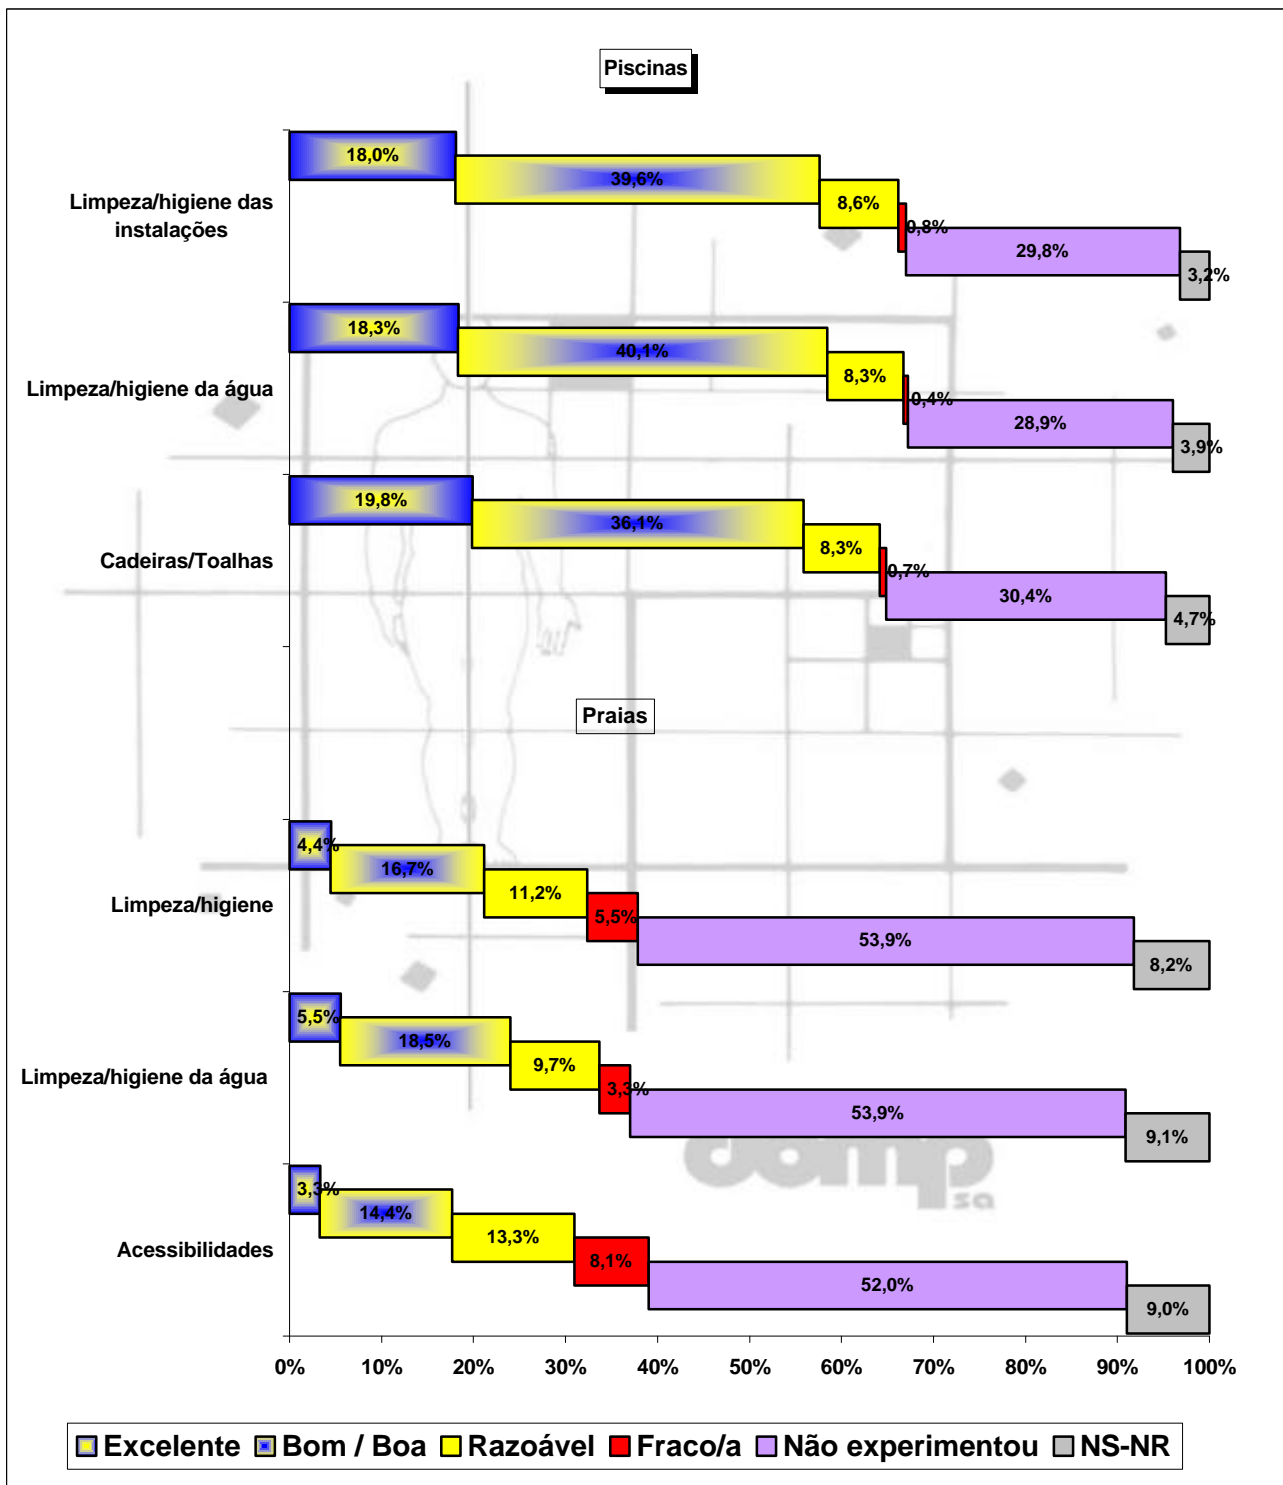

ESTUDO
TURISMO DA MADEIRA - 'DRT'
RESULTADOS PRELIMINARES
ACUMULADO GLOBAL

RELATÓRIO PRELIMINAR ACUMULADO GLOBAL ABRIL 2001 A MARÇO 2002

AMOSTRA

Questionários considerados para Relatório															
	Abril	Maió	Junho	Julho	Agosto	Setembro	Verão	Outubro	Novembro	Dezembro	Janeiro	Fevereiro	Março	Inverno	Global
EU															
PORTUGAL	43	31	37	43	55	52	261	38	22	25	24	13	40	162	423
REINO UNIDO	38	36	31	21	26	41	193	43	42	35	51	27	68	266	459
ALEMANHA	39	32	28	34	31	17	181	34	26	24	23	27	61	195	376
FRANÇA	19	17	12	13	14	9	84	10	1	3	8	4	15	41	125
SUÉCIA	9	6	4	3	3	3	28	13	12	10	14	11	8	68	96
HOLANDA	8	10	7	7	7	8	47	12	5	5	4	5	8	39	86
FINLÂNDIA	7	4	2	2	0	1	16	10	12	10	11	14	9	66	82
DINAMARCA	5	3	1	2	1	2	14	1	6	0	14	18	14	53	67
BÉLGICA	5	7	8	9	7	6	42	3	0	0	0	0	9	12	54
ESPANHA	5	1	3	7	12	7	35	5	2	3	1	0	4	15	50
ÁUSTRIA	7	10	3	3	3	2	28	3	3	0	2	2	14	24	52
Outros U.E.	2	3	3	0	10	2	20	1	0	0	0	1	8	10	30
OUTROS EUROPA															
NORUEGA	3	3	2	2	2	2	14	1	3	0	0	2	15	21	35
Outros	2	10	3	4	4	7	30	8	1	5	3	2	5	24	54
OUTROS															
Outros Países	5	6	5	4	3	5	28	6	2	1	2		2	13	41
Totais	197	179	149	154	178	164	1021	188	137	121	157	126	280	1009	2030

CARACTERIZAÇÃO DO TURISTA

CARACTERIZAÇÃO DAS FÉRIAS/ESTADIA (1)

CARACTERIZAÇÃO DAS FÉRIAS/ESTADIA (2)

CARACTERIZAÇÃO DAS FÉRIAS/ESTADIA (3)

CARACTERIZAÇÃO DAS FÉRIAS/ESTADIA (4)

SATISFAÇÃO COM ESTAS FÉRIAS/ESTADIA

RECOMENDAÇÃO E RETORNO À MADEIRA

RESTAURANTES

VIAS DE COMUNICAÇÃO E TRANSPORTES

INFORMAÇÕES TURÍSTICAS

TELECOMUNICAÇÕES E SEGURANÇA

PISCINAS E PRAIAS

OCUPAÇÃO DO TEMPO/ANIMAÇÃO