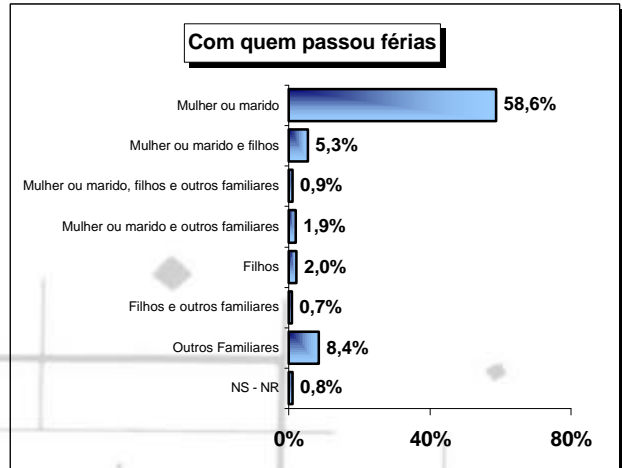

ESTUDO
TURISMO DA MADEIRA - 'DRT'
RESULTADOS PRELIMINARES
ACUMULADO GLOBAL

RELATÓRIO PRELIMINAR ACUMULADO GLOBAL ABRIL 2001 A MARÇO 2002

AMOSTRA

Questionários considerados para Relatório															
	Abril	Maió	Junho	Julho	Agosto	Setembro	Verão	Outubro	Novembro	Dezembro	Janeiro	Fevereiro	Março	Inverno	Global
EU															
PORTUGAL	43	31	37	43	55	52	261	38	22	25	24	13	40	162	423
REINO UNIDO	38	36	31	21	26	41	193	43	42	35	51	27	68	266	459
ALEMANHA	39	32	28	34	31	17	181	34	26	24	23	27	61	195	376
FRANÇA	19	17	12	13	14	9	84	10	1	3	8	4	15	41	125
SUÉCIA	9	6	4	3	3	3	28	13	12	10	14	11	8	68	96
HOLANDA	8	10	7	7	7	8	47	12	5	5	4	5	8	39	86
FINLÂNDIA	7	4	2	2	0	1	16	10	12	10	11	14	9	66	82
DINAMARCA	5	3	1	2	1	2	14	1	6	0	14	18	14	53	67
BÉLGICA	5	7	8	9	7	6	42	3	0	0	0	0	9	12	54
ESPANHA	5	1	3	7	12	7	35	5	2	3	1	0	4	15	50
ÁUSTRIA	7	10	3	3	3	2	28	3	3	0	2	2	14	24	52
Outros U.E.	2	3	3	0	10	2	20	1	0	0	0	1	8	10	30
OUTROS EUROPA															
NORUEGA	3	3	2	2	2	2	14	1	3	0	0	2	15	21	35
Outros	2	10	3	4	4	7	30	8	1	5	3	2	5	24	54
OUTROS															
Outros Países	5	6	5	4	3	5	28	6	2	1	2		2	13	41
Totais	197	179	149	154	178	164	1021	188	137	121	157	126	280	1009	2030

CARACTERIZAÇÃO DO TURISTA

CARACTERIZAÇÃO DAS FÉRIAS/ESTADIA (1)

CARACTERIZAÇÃO DAS FÉRIAS/ESTADIA (2)

CARACTERIZAÇÃO DAS FÉRIAS/ESTADIA (3)

CARACTERIZAÇÃO DAS FÉRIAS/ESTADIA (4)

SATISFAÇÃO COM ESTAS FÉRIAS/ESTADIA