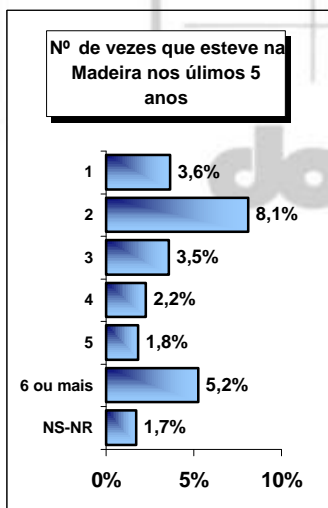

ESTUDO
TURISMO DA MADEIRA - 'DRT'
RESULTADOS PRELIMINARES
ACUMULADO GLOBAL

RELATÓRIO PRELIMINAR ACUMULADO GLOBAL ABRIL 2001 A MARÇO 2002

AMOSTRA

Questionários considerados para Relatório															
	Abril	Maió	Junho	Julho	Agosto	Setembro	Verão	Outubro	Novembro	Dezembro	Janeiro	Fevereiro	Março	Inverno	Global
EU															
PORTUGAL	43	31	37	43	55	52	261	38	22	25	24	13	40	162	423
REINO UNIDO	38	36	31	21	26	41	193	43	42	35	51	27	68	266	459
ALEMANHA	39	32	28	34	31	17	181	34	26	24	23	27	61	195	376
FRANÇA	19	17	12	13	14	9	84	10	1	3	8	4	15	41	125
SUÉCIA	9	6	4	3	3	3	28	13	12	10	14	11	8	68	96
HOLANDA	8	10	7	7	7	8	47	12	5	5	4	5	8	39	86
FINLÂNDIA	7	4	2	2	0	1	16	10	12	10	11	14	9	66	82
DINAMARCA	5	3	1	2	1	2	14	1	6	0	14	18	14	53	67
BÉLGICA	5	7	8	9	7	6	42	3	0	0	0	0	9	12	54
ESPANHA	5	1	3	7	12	7	35	5	2	3	1	0	4	15	50
ÁUSTRIA	7	10	3	3	3	2	28	3	3	0	2	2	14	24	52
Outros U.E.	2	3	3	0	10	2	20	1	0	0	0	1	8	10	30
OUTROS EUROPA															
NORUEGA	3	3	2	2	2	2	14	1	3	0	0	2	15	21	35
Outros	2	10	3	4	4	7	30	8	1	5	3	2	5	24	54
OUTROS															
Outros Países	5	6	5	4	3	5	28	6	2	1	2		2	13	41
Totais	197	179	149	154	178	164	1021	188	137	121	157	126	280	1009	2030

CARACTERIZAÇÃO DO TURISTA

CARACTERIZAÇÃO DAS FÉRIAS/ESTADIA (1)

CARACTERIZAÇÃO DAS FÉRIAS/ESTADIA (2)

CARACTERIZAÇÃO DAS FÉRIAS/ESTADIA (3)

CARACTERIZAÇÃO DAS FÉRIAS/ESTADIA (4)

SATISFAÇÃO COM ESTAS FÉRIAS/ESTADIA