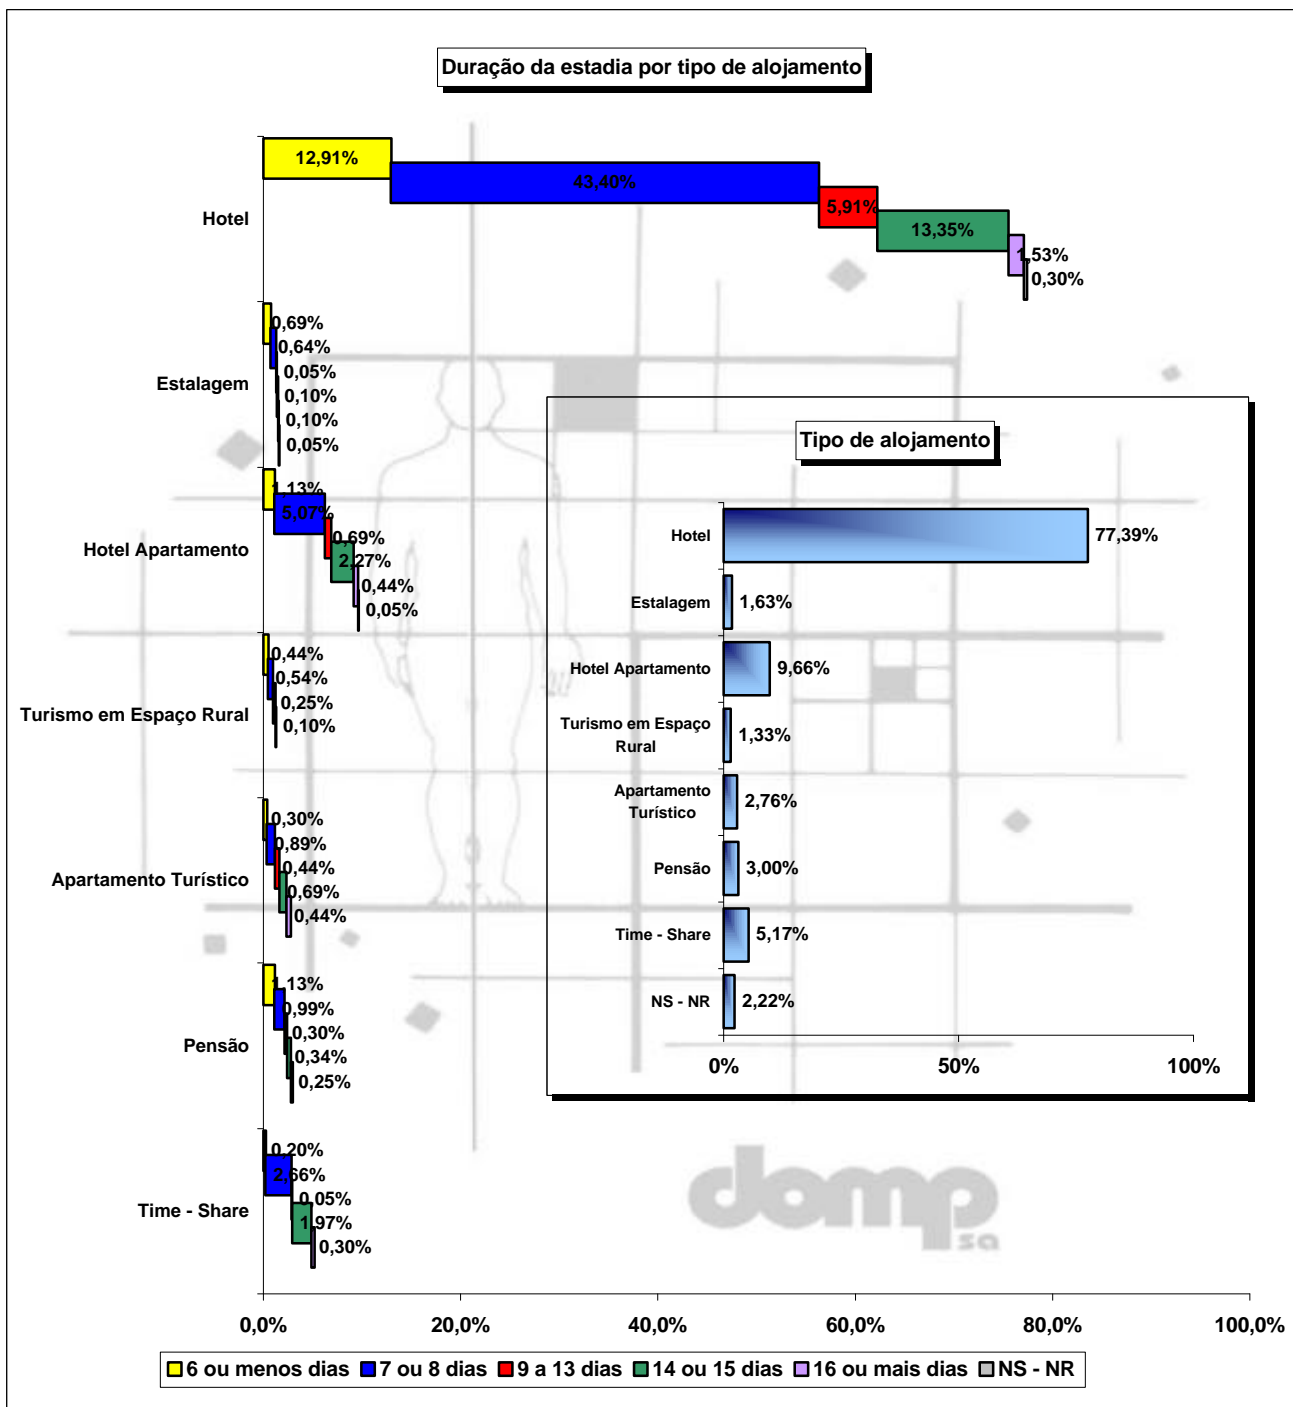

ESTUDO
TURISMO DA MADEIRA - 'DRT'
RESULTADOS PRELIMINARES
ACUMULADO GLOBAL

RELATÓRIO PRELIMINAR ACUMULADO GLOBAL ABRIL 2001 A MARÇO 2002

AMOSTRA

Questionários considerados para Relatório															
	Abril	Maió	Junho	Julho	Agosto	Setembro	Verão	Outubro	Novembro	Dezembro	Janeiro	Fevereiro	Março	Inverno	Global
EU															
PORTUGAL	43	31	37	43	55	52	261	38	22	25	24	13	40	162	423
REINO UNIDO	38	36	31	21	26	41	193	43	42	35	51	27	68	266	459
ALEMANHA	39	32	28	34	31	17	181	34	26	24	23	27	61	195	376
FRANÇA	19	17	12	13	14	9	84	10	1	3	8	4	15	41	125
SUÉCIA	9	6	4	3	3	3	28	13	12	10	14	11	8	68	96
HOLANDA	8	10	7	7	7	8	47	12	5	5	4	5	8	39	86
FINLÂNDIA	7	4	2	2	0	1	16	10	12	10	11	14	9	66	82
DINAMARCA	5	3	1	2	1	2	14	1	6	0	14	18	14	53	67
BÉLGICA	5	7	8	9	7	6	42	3	0	0	0	0	9	12	54
ESPANHA	5	1	3	7	12	7	35	5	2	3	1	0	4	15	50
ÁUSTRIA	7	10	3	3	3	2	28	3	3	0	2	2	14	24	52
Outros U.E.	2	3	3	0	10	2	20	1	0	0	0	1	8	10	30
OUTROS EUROPA															
NORUEGA	3	3	2	2	2	2	14	1	3	0	0	2	15	21	35
Outros	2	10	3	4	4	7	30	8	1	5	3	2	5	24	54
OUTROS															
Outros Países	5	6	5	4	3	5	28	6	2	1	2		2	13	41
Totais	197	179	149	154	178	164	1021	188	137	121	157	126	280	1009	2030

CARACTERIZAÇÃO DO TURISTA

CARACTERIZAÇÃO DAS FÉRIAS/ESTADIA (1)

CARACTERIZAÇÃO DAS FÉRIAS/ESTADIA (2)

CARACTERIZAÇÃO DAS FÉRIAS/ESTADIA (3)

CARACTERIZAÇÃO DAS FÉRIAS/ESTADIA (4)

SATISFAÇÃO COM ESTAS FÉRIAS/ESTADIA