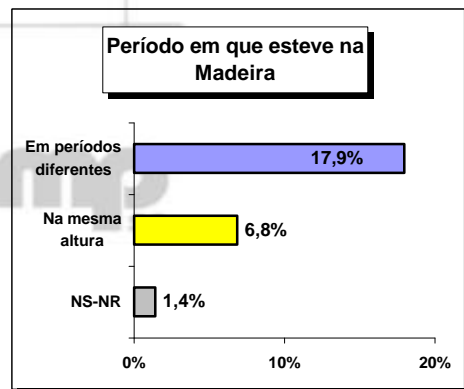

ESTUDO
TURISMO DA MADEIRA - 'DRT'
RESULTADOS PRELIMINARES
ACUMULADO GLOBAL

RELATÓRIO PRELIMINAR ACUMULADO GLOBAL ABRIL 2001 A MARÇO 2002

AMOSTRA

Questionários considerados para Relatório															
	Abril	Maió	Junho	Julho	Agosto	Setembro	Verão	Outubro	Novembro	Dezembro	Janeiro	Fevereiro	Março	Inverno	Global
EU															
PORTUGAL	43	31	37	43	55	52	261	38	22	25	24	13	40	162	423
REINO UNIDO	38	36	31	21	26	41	193	43	42	35	51	27	68	266	459
ALEMANHA	39	32	28	34	31	17	181	34	26	24	23	27	61	195	376
FRANÇA	19	17	12	13	14	9	84	10	1	3	8	4	15	41	125
SUÉCIA	9	6	4	3	3	3	28	13	12	10	14	11	8	68	96
HOLANDA	8	10	7	7	7	8	47	12	5	5	4	5	8	39	86
FINLÂNDIA	7	4	2	2	0	1	16	10	12	10	11	14	9	66	82
DINAMARCA	5	3	1	2	1	2	14	1	6	0	14	18	14	53	67
BÉLGICA	5	7	8	9	7	6	42	3	0	0	0	0	9	12	54
ESPANHA	5	1	3	7	12	7	35	5	2	3	1	0	4	15	50
ÁUSTRIA	7	10	3	3	3	2	28	3	3	0	2	2	14	24	52
Outros U.E.	2	3	3	0	10	2	20	1	0	0	0	1	8	10	30
OUTROS EUROPA															
NORUEGA	3	3	2	2	2	2	14	1	3	0	0	2	15	21	35
Outros	2	10	3	4	4	7	30	8	1	5	3	2	5	24	54
OUTROS															
Outros Países	5	6	5	4	3	5	28	6	2	1	2		2	13	41
Totais	197	179	149	154	178	164	1021	188	137	121	157	126	280	1009	2030

CARACTERIZAÇÃO DO TURISTA

CARACTERIZAÇÃO DAS FÉRIAS/ESTADIA (1)

CARACTERIZAÇÃO DAS FÉRIAS/ESTADIA (2)

CARACTERIZAÇÃO DAS FÉRIAS/ESTADIA (3)

CARACTERIZAÇÃO DAS FÉRIAS/ESTADIA (4)

SATISFAÇÃO COM ESTAS FÉRIAS/ESTADIA