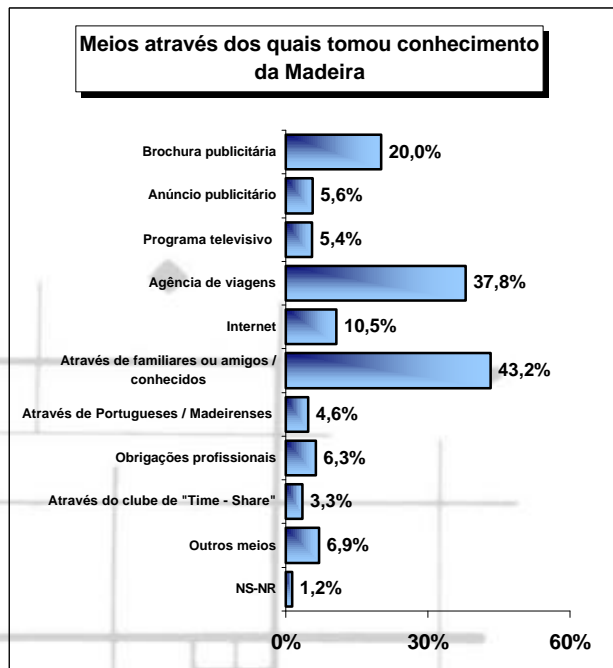

ESTUDO
TURISMO DA MADEIRA - 'DRT'
RESULTADOS PRELIMINARES
ACUMULADO GLOBAL

RELATÓRIO PRELIMINAR ACUMULADO GLOBAL ABRIL 2001 A MARÇO 2002

AMOSTRA

Questionários considerados para Relatório															
	Abril	Maió	Junho	Julho	Agosto	Setembro	Verão	Outubro	Novembro	Dezembro	Janeiro	Fevereiro	Março	Inverno	Global
EU															
PORTUGAL	43	31	37	43	55	52	261	38	22	25	24	13	40	162	423
REINO UNIDO	38	36	31	21	26	41	193	43	42	35	51	27	68	266	459
ALEMANHA	39	32	28	34	31	17	181	34	26	24	23	27	61	195	376
FRANÇA	19	17	12	13	14	9	84	10	1	3	8	4	15	41	125
SUÉCIA	9	6	4	3	3	3	28	13	12	10	14	11	8	68	96
HOLANDA	8	10	7	7	7	8	47	12	5	5	4	5	8	39	86
FINLÂNDIA	7	4	2	2	0	1	16	10	12	10	11	14	9	66	82
DINAMARCA	5	3	1	2	1	2	14	1	6	0	14	18	14	53	67
BÉLGICA	5	7	8	9	7	6	42	3	0	0	0	0	9	12	54
ESPANHA	5	1	3	7	12	7	35	5	2	3	1	0	4	15	50
ÁUSTRIA	7	10	3	3	3	2	28	3	3	0	2	2	14	24	52
Outros U.E.	2	3	3	0	10	2	20	1	0	0	0	1	8	10	30
OUTROS EUROPA															
NORUEGA	3	3	2	2	2	2	14	1	3	0	0	2	15	21	35
Outros	2	10	3	4	4	7	30	8	1	5	3	2	5	24	54
OUTROS															
Outros Países	5	6	5	4	3	5	28	6	2	1	2		2	13	41
Totais	197	179	149	154	178	164	1021	188	137	121	157	126	280	1009	2030

CARACTERIZAÇÃO DO TURISTA

CARACTERIZAÇÃO DAS FÉRIAS/ESTADIA (1)

CARACTERIZAÇÃO DAS FÉRIAS/ESTADIA (2)

CARACTERIZAÇÃO DAS FÉRIAS/ESTADIA (3)

CARACTERIZAÇÃO DAS FÉRIAS/ESTADIA (4)

SATISFAÇÃO COM ESTAS FÉRIAS/ESTADIA