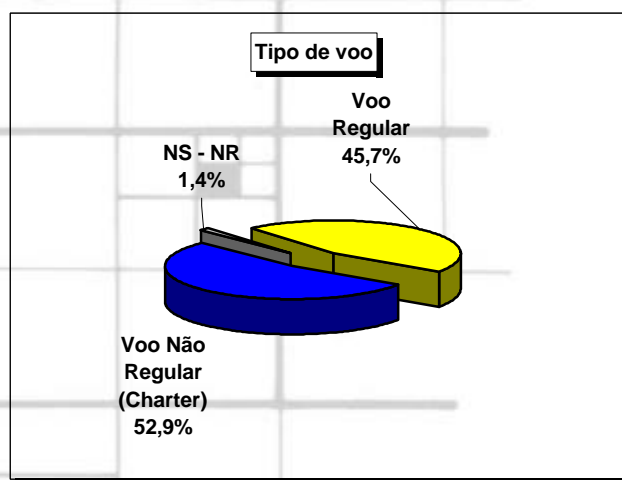

CARACTERIZAÇÃO DAS FÉRIAS/ESTADIA (1)