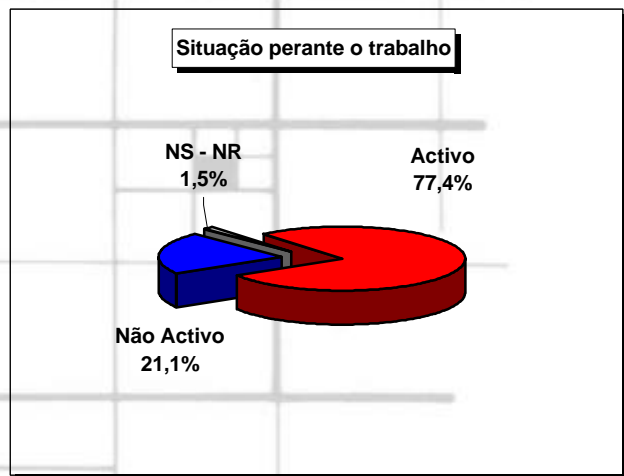

ESTUDO
TURISMO DA MADEIRA - 'DRT'
RESULTADOS PRELIMINARES
ACUMULADO GLOBAL

RELATÓRIO PRELIMINAR ACUMULADO GLOBAL ABRIL 2001 A MARÇO 2002

AMOSTRA

Questionários considerados para Relatório															
	Abril	Maió	Junho	Julho	Agosto	Setembro	Verão	Outubro	Novembro	Dezembro	Janeiro	Fevereiro	Março	Inverno	Global
EU															
PORTUGAL	43	31	37	43	55	52	261	38	22	25	24	13	40	162	423
REINO UNIDO	38	36	31	21	26	41	193	43	42	35	51	27	68	266	459
ALEMANHA	39	32	28	34	31	17	181	34	26	24	23	27	61	195	376
FRANÇA	19	17	12	13	14	9	84	10	1	3	8	4	15	41	125
SUÉCIA	9	6	4	3	3	3	28	13	12	10	14	11	8	68	96
HOLANDA	8	10	7	7	7	8	47	12	5	5	4	5	8	39	86
FINLÂNDIA	7	4	2	2	0	1	16	10	12	10	11	14	9	66	82
DINAMARCA	5	3	1	2	1	2	14	1	6	0	14	18	14	53	67
BÉLGICA	5	7	8	9	7	6	42	3	0	0	0	0	9	12	54
ESPANHA	5	1	3	7	12	7	35	5	2	3	1	0	4	15	50
ÁUSTRIA	7	10	3	3	3	2	28	3	3	0	2	2	14	24	52
Outros U.E.	2	3	3	0	10	2	20	1	0	0	0	1	8	10	30
OUTROS EUROPA															
NORUEGA	3	3	2	2	2	2	14	1	3	0	0	2	15	21	35
Outros	2	10	3	4	4	7	30	8	1	5	3	2	5	24	54
OUTROS															
Outros Países	5	6	5	4	3	5	28	6	2	1	2		2	13	41
Totais	197	179	149	154	178	164	1021	188	137	121	157	126	280	1009	2030

CARACTERIZAÇÃO DO TURISTA

CARACTERIZAÇÃO DAS FÉRIAS/ESTADIA (1)

CARACTERIZAÇÃO DAS FÉRIAS/ESTADIA (2)

CARACTERIZAÇÃO DAS FÉRIAS/ESTADIA (3)

CARACTERIZAÇÃO DAS FÉRIAS/ESTADIA (4)

SATISFAÇÃO COM ESTAS FÉRIAS/ESTADIA