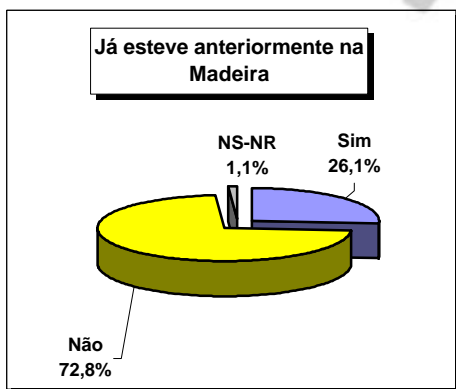

ESTUDO
TURISMO DA MADEIRA - 'DRT'
RESULTADOS PRELIMINARES
ACUMULADO GLOBAL

RELATÓRIO PRELIMINAR ACUMULADO GLOBAL ABRIL 2001 A MARÇO 2002

AMOSTRA

Questionários considerados para Relatório															
	Abril	Maió	Junho	Julho	Agosto	Setembro	Verão	Outubro	Novembro	Dezembro	Janeiro	Fevereiro	Março	Inverno	Global
EU															
PORTUGAL	43	31	37	43	55	52	261	38	22	25	24	13	40	162	423
REINO UNIDO	38	36	31	21	26	41	193	43	42	35	51	27	68	266	459
ALEMANHA	39	32	28	34	31	17	181	34	26	24	23	27	61	195	376
FRANÇA	19	17	12	13	14	9	84	10	1	3	8	4	15	41	125
SUÉCIA	9	6	4	3	3	3	28	13	12	10	14	11	8	68	96
HOLANDA	8	10	7	7	7	8	47	12	5	5	4	5	8	39	86
FINLÂNDIA	7	4	2	2	0	1	16	10	12	10	11	14	9	66	82
DINAMARCA	5	3	1	2	1	2	14	1	6	0	14	18	14	53	67
BÉLGICA	5	7	8	9	7	6	42	3	0	0	0	0	9	12	54
ESPANHA	5	1	3	7	12	7	35	5	2	3	1	0	4	15	50
ÁUSTRIA	7	10	3	3	3	2	28	3	3	0	2	2	14	24	52
Outros U.E.	2	3	3	0	10	2	20	1	0	0	0	1	8	10	30
OUTROS EUROPA															
NORUEGA	3	3	2	2	2	2	14	1	3	0	0	2	15	21	35
Outros	2	10	3	4	4	7	30	8	1	5	3	2	5	24	54
OUTROS															
Outros Países	5	6	5	4	3	5	28	6	2	1	2		2	13	41
Totais	197	179	149	154	178	164	1021	188	137	121	157	126	280	1009	2030

CARACTERIZAÇÃO DO TURISTA

CARACTERIZAÇÃO DAS FÉRIAS/ESTADIA (1)

CARACTERIZAÇÃO DAS FÉRIAS/ESTADIA (2)

CARACTERIZAÇÃO DAS FÉRIAS/ESTADIA (3)

CARACTERIZAÇÃO DAS FÉRIAS/ESTADIA (4)

SATISFAÇÃO COM ESTAS FÉRIAS/ESTADIA