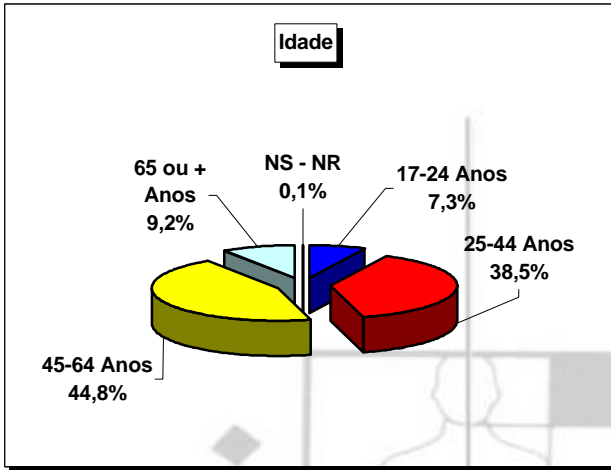

CARACTERIZAÇÃO DO TURISTA