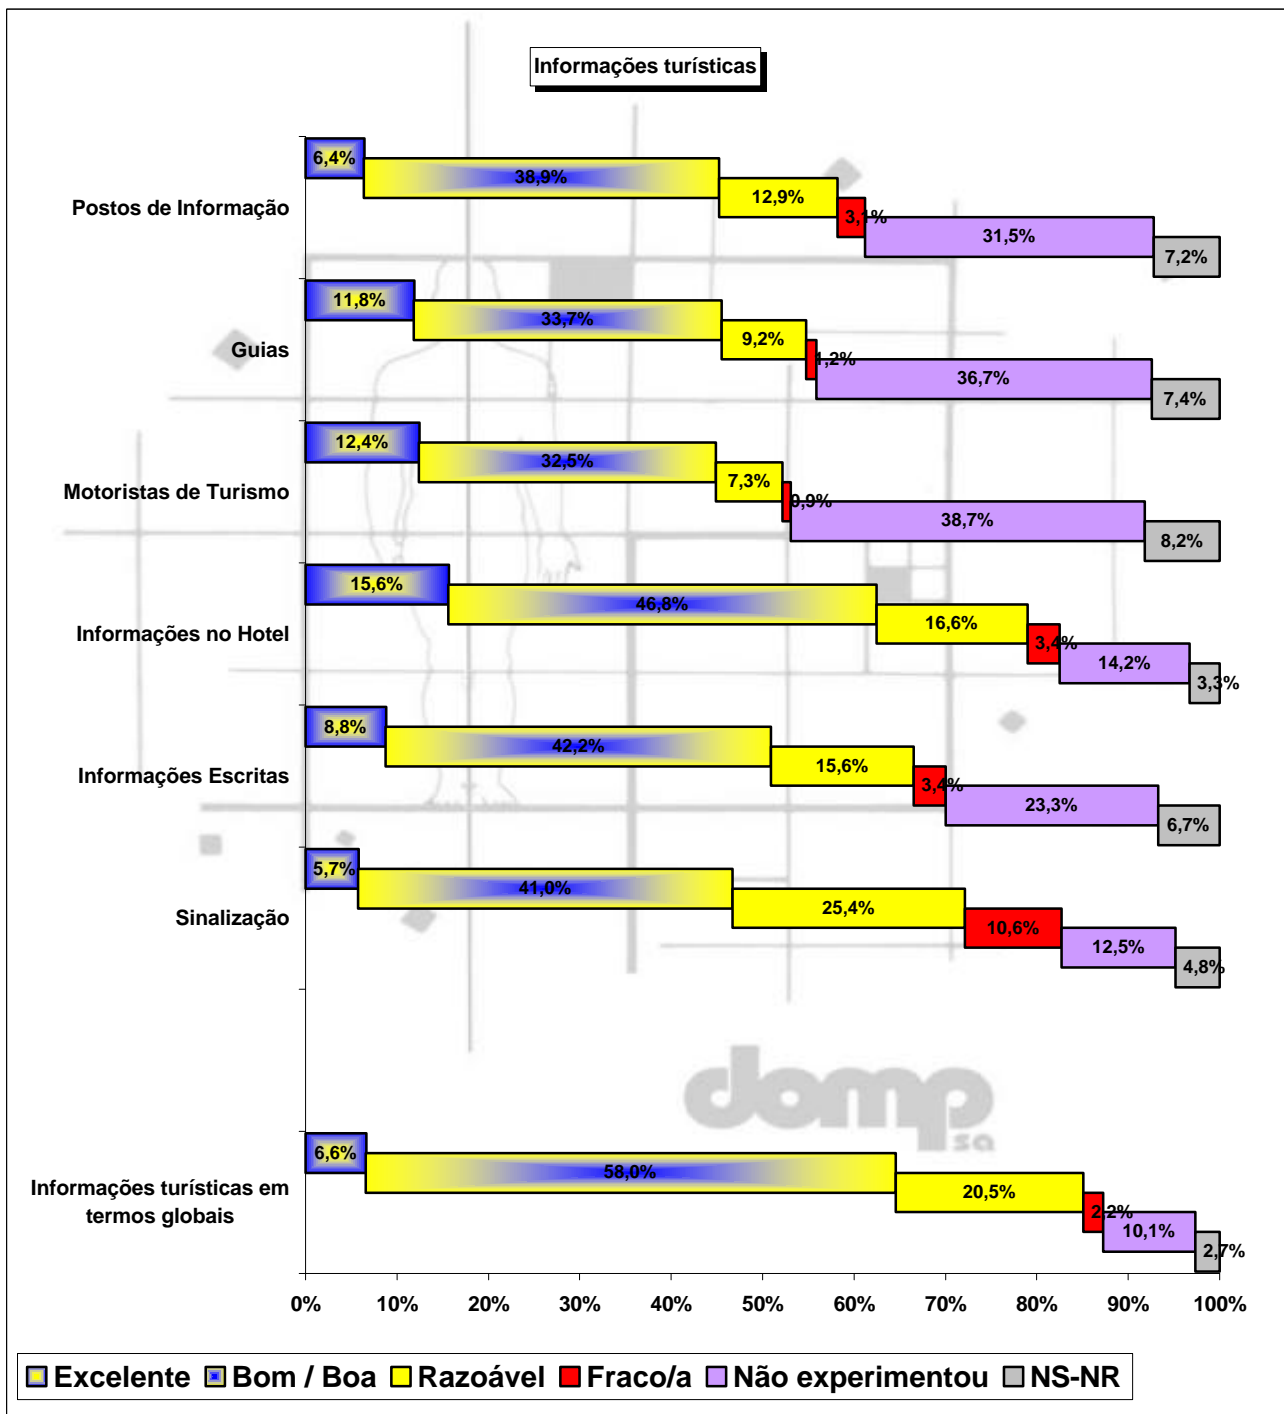

ESTUDO
TURISMO DA MADEIRA - 'DRT'
RESULTADOS PRELIMINARES
ACUMULADO GLOBAL

RELATÓRIO PRELIMINAR ACUMULADO GLOBAL ABRIL 2001 A MARÇO 2002

AMOSTRA

Questionários considerados para Relatório															
	Abril	Maió	Junho	Julho	Agosto	Setembro	Verão	Outubro	Novembro	Dezembro	Janeiro	Fevereiro	Março	Inverno	Global
EU															
PORTUGAL	43	31	37	43	55	52	261	38	22	25	24	13	40	162	423
REINO UNIDO	38	36	31	21	26	41	193	43	42	35	51	27	68	266	459
ALEMANHA	39	32	28	34	31	17	181	34	26	24	23	27	61	195	376
FRANÇA	19	17	12	13	14	9	84	10	1	3	8	4	15	41	125
SUÉCIA	9	6	4	3	3	3	28	13	12	10	14	11	8	68	96
HOLANDA	8	10	7	7	7	8	47	12	5	5	4	5	8	39	86
FINLÂNDIA	7	4	2	2	0	1	16	10	12	10	11	14	9	66	82
DINAMARCA	5	3	1	2	1	2	14	1	6	0	14	18	14	53	67
BÉLGICA	5	7	8	9	7	6	42	3	0	0	0	0	9	12	54
ESPANHA	5	1	3	7	12	7	35	5	2	3	1	0	4	15	50
ÁUSTRIA	7	10	3	3	3	2	28	3	3	0	2	2	14	24	52
Outros U.E.	2	3	3	0	10	2	20	1	0	0	0	1	8	10	30
OUTROS EUROPA															
NORUEGA	3	3	2	2	2	2	14	1	3	0	0	2	15	21	35
Outros	2	10	3	4	4	7	30	8	1	5	3	2	5	24	54
OUTROS															
Outros Países	5	6	5	4	3	5	28	6	2	1	2		2	13	41
Totais	197	179	149	154	178	164	1021	188	137	121	157	126	280	1009	2030

CARACTERIZAÇÃO DO TURISTA

CARACTERIZAÇÃO DAS FÉRIAS/ESTADIA (1)

CARACTERIZAÇÃO DAS FÉRIAS/ESTADIA (2)

CARACTERIZAÇÃO DAS FÉRIAS/ESTADIA (3)

CARACTERIZAÇÃO DAS FÉRIAS/ESTADIA (4)

SATISFAÇÃO COM ESTAS FÉRIAS/ESTADIA

RECOMENDAÇÃO E RETORNO À MADEIRA

RESTAURANTES

VIAS DE COMUNICAÇÃO E TRANSPORTES

INFORMAÇÕES TURÍSTICAS

TELECOMUNICAÇÕES E SEGURANÇA

PISCINAS E PRAIAS

OCUPAÇÃO DO TEMPO/ANIMAÇÃO