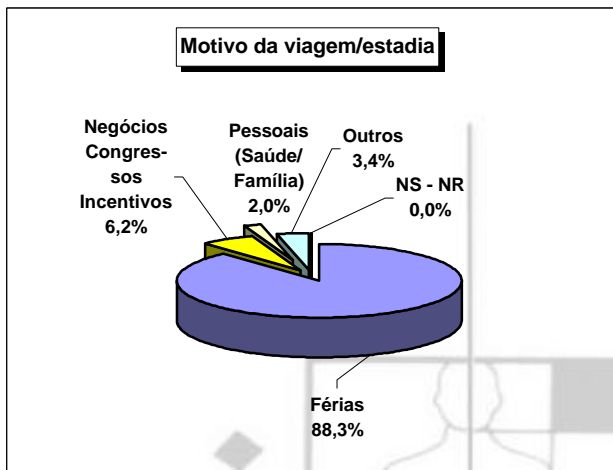

ESTUDO
TURISMO DA MADEIRA - 'DRT'
RESULTADOS PRELIMINARES
ACUMULADO GLOBAL

RELATÓRIO PRELIMINAR ACUMULADO GLOBAL ABRIL 2001 A MARÇO 2002

AMOSTRA

Questionários considerados para Relatório															
	Abril	Maió	Junho	Julho	Agosto	Setembro	Verão	Outubro	Novembro	Dezembro	Janeiro	Fevereiro	Março	Inverno	Global
EU															
PORTUGAL	43	31	37	43	55	52	261	38	22	25	24	13	40	162	423
REINO UNIDO	38	36	31	21	26	41	193	43	42	35	51	27	68	266	459
ALEMANHA	39	32	28	34	31	17	181	34	26	24	23	27	61	195	376
FRANÇA	19	17	12	13	14	9	84	10	1	3	8	4	15	41	125
SUÉCIA	9	6	4	3	3	3	28	13	12	10	14	11	8	68	96
HOLANDA	8	10	7	7	7	8	47	12	5	5	4	5	8	39	86
FINLÂNDIA	7	4	2	2	0	1	16	10	12	10	11	14	9	66	82
DINAMARCA	5	3	1	2	1	2	14	1	6	0	14	18	14	53	67
BÉLGICA	5	7	8	9	7	6	42	3	0	0	0	0	9	12	54
ESPANHA	5	1	3	7	12	7	35	5	2	3	1	0	4	15	50
ÁUSTRIA	7	10	3	3	3	2	28	3	3	0	2	2	14	24	52
Outros U.E.	2	3	3	0	10	2	20	1	0	0	0	1	8	10	30
OUTROS EUROPA															
NORUEGA	3	3	2	2	2	2	14	1	3	0	0	2	15	21	35
Outros	2	10	3	4	4	7	30	8	1	5	3	2	5	24	54
OUTROS															
Outros Países	5	6	5	4	3	5	28	6	2	1	2		2	13	41
Totais	197	179	149	154	178	164	1021	188	137	121	157	126	280	1009	2030

CARACTERIZAÇÃO DO TURISTA

CARACTERIZAÇÃO DAS FÉRIAS/ESTADIA (1)

CARACTERIZAÇÃO DAS FÉRIAS/ESTADIA (2)

CARACTERIZAÇÃO DAS FÉRIAS/ESTADIA (3)

CARACTERIZAÇÃO DAS FÉRIAS/ESTADIA (4)

SATISFAÇÃO COM ESTAS FÉRIAS/ESTADIA