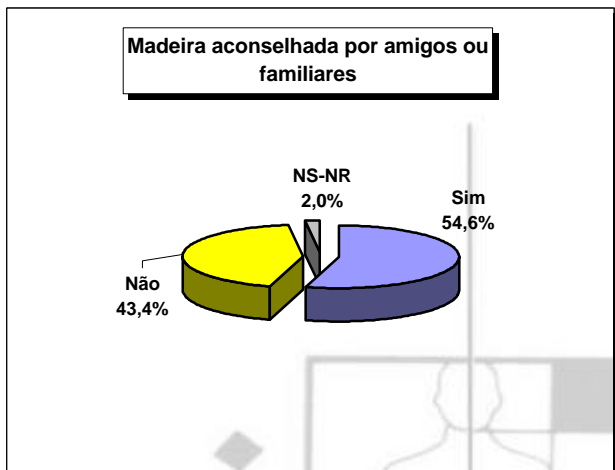

ESTUDO
TURISMO DA MADEIRA - 'DRT'
RESULTADOS PRELIMINARES
ACUMULADO GLOBAL

RELATÓRIO PRELIMINAR ACUMULADO GLOBAL ABRIL 2001 A MARÇO 2002

AMOSTRA

Questionários considerados para Relatório															
	Abril	Maió	Junho	Julho	Agosto	Setembro	Verão	Outubro	Novembro	Dezembro	Janeiro	Fevereiro	Março	Inverno	Global
EU															
PORTUGAL	43	31	37	43	55	52	261	38	22	25	24	13	40	162	423
REINO UNIDO	38	36	31	21	26	41	193	43	42	35	51	27	68	266	459
ALEMANHA	39	32	28	34	31	17	181	34	26	24	23	27	61	195	376
FRANÇA	19	17	12	13	14	9	84	10	1	3	8	4	15	41	125
SUÉCIA	9	6	4	3	3	3	28	13	12	10	14	11	8	68	96
HOLANDA	8	10	7	7	7	8	47	12	5	5	4	5	8	39	86
FINLÂNDIA	7	4	2	2	0	1	16	10	12	10	11	14	9	66	82
DINAMARCA	5	3	1	2	1	2	14	1	6	0	14	18	14	53	67
BÉLGICA	5	7	8	9	7	6	42	3	0	0	0	0	9	12	54
ESPANHA	5	1	3	7	12	7	35	5	2	3	1	0	4	15	50
ÁUSTRIA	7	10	3	3	3	2	28	3	3	0	2	2	14	24	52
Outros U.E.	2	3	3	0	10	2	20	1	0	0	0	1	8	10	30
OUTROS EUROPA															
NORUEGA	3	3	2	2	2	2	14	1	3	0	0	2	15	21	35
Outros	2	10	3	4	4	7	30	8	1	5	3	2	5	24	54
OUTROS															
Outros Países	5	6	5	4	3	5	28	6	2	1	2		2	13	41
Totais	197	179	149	154	178	164	1021	188	137	121	157	126	280	1009	2030

CARACTERIZAÇÃO DO TURISTA

CARACTERIZAÇÃO DAS FÉRIAS/ESTADIA (1)

CARACTERIZAÇÃO DAS FÉRIAS/ESTADIA (2)

CARACTERIZAÇÃO DAS FÉRIAS/ESTADIA (3)

CARACTERIZAÇÃO DAS FÉRIAS/ESTADIA (4)

SATISFAÇÃO COM ESTAS FÉRIAS/ESTADIA