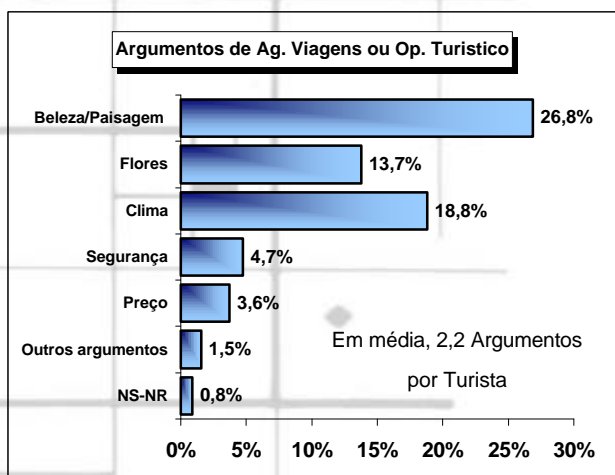

ESTUDO
TURISMO DA MADEIRA - 'DRT'
RESULTADOS PRELIMINARES
ACUMULADO GLOBAL

RELATÓRIO PRELIMINAR ACUMULADO GLOBAL ABRIL 2001 A MARÇO 2002

AMOSTRA

Questionários considerados para Relatório															
	Abril	Maió	Junho	Julho	Agosto	Setembro	Verão	Outubro	Novembro	Dezembro	Janeiro	Fevereiro	Março	Inverno	Global
EU															
PORTUGAL	43	31	37	43	55	52	261	38	22	25	24	13	40	162	423
REINO UNIDO	38	36	31	21	26	41	193	43	42	35	51	27	68	266	459
ALEMANHA	39	32	28	34	31	17	181	34	26	24	23	27	61	195	376
FRANÇA	19	17	12	13	14	9	84	10	1	3	8	4	15	41	125
SUÉCIA	9	6	4	3	3	3	28	13	12	10	14	11	8	68	96
HOLANDA	8	10	7	7	7	8	47	12	5	5	4	5	8	39	86
FINLÂNDIA	7	4	2	2	0	1	16	10	12	10	11	14	9	66	82
DINAMARCA	5	3	1	2	1	2	14	1	6	0	14	18	14	53	67
BÉLGICA	5	7	8	9	7	6	42	3	0	0	0	0	9	12	54
ESPANHA	5	1	3	7	12	7	35	5	2	3	1	0	4	15	50
ÁUSTRIA	7	10	3	3	3	2	28	3	3	0	2	2	14	24	52
Outros U.E.	2	3	3	0	10	2	20	1	0	0	0	1	8	10	30
OUTROS EUROPA															
NORUEGA	3	3	2	2	2	2	14	1	3	0	0	2	15	21	35
Outros	2	10	3	4	4	7	30	8	1	5	3	2	5	24	54
OUTROS															
Outros Países	5	6	5	4	3	5	28	6	2	1	2		2	13	41
Totais	197	179	149	154	178	164	1021	188	137	121	157	126	280	1009	2030

CARACTERIZAÇÃO DO TURISTA

CARACTERIZAÇÃO DAS FÉRIAS/ESTADIA (1)

CARACTERIZAÇÃO DAS FÉRIAS/ESTADIA (2)

CARACTERIZAÇÃO DAS FÉRIAS/ESTADIA (3)

CARACTERIZAÇÃO DAS FÉRIAS/ESTADIA (4)

SATISFAÇÃO COM ESTAS FÉRIAS/ESTADIA