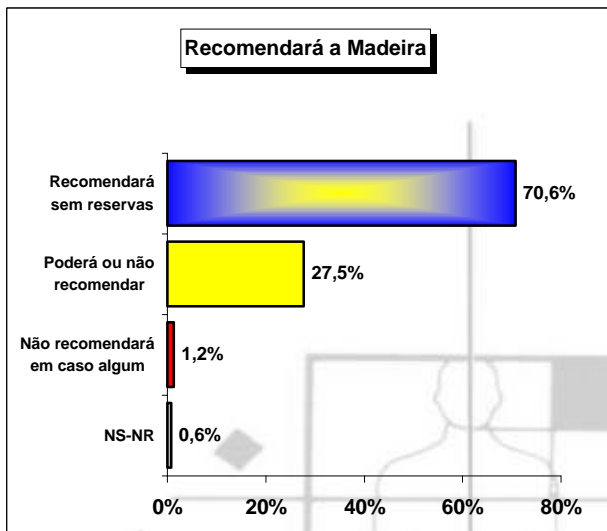

RECOMENDAÇÃO E RETORNO À MADEIRA