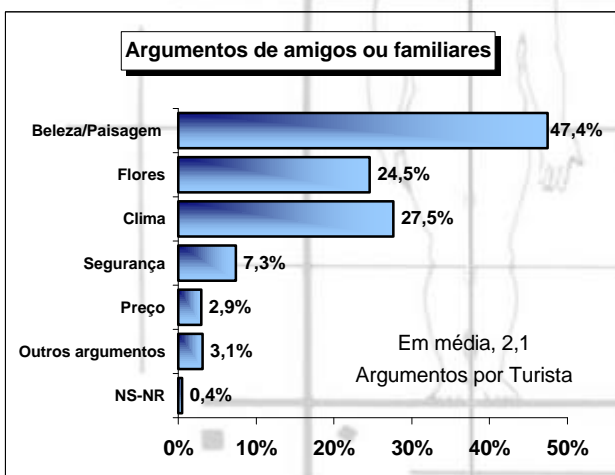

ESTUDO
TURISMO DA MADEIRA - 'DRT'
RESULTADOS PRELIMINARES
ACUMULADO GLOBAL

RELATÓRIO PRELIMINAR ACUMULADO GLOBAL ABRIL 2001 A MARÇO 2002

AMOSTRA

Questionários considerados para Relatório															
	Abril	Maió	Junho	Julho	Agosto	Setembro	Verão	Outubro	Novembro	Dezembro	Janeiro	Fevereiro	Março	Inverno	Global
EU															
PORTUGAL	43	31	37	43	55	52	261	38	22	25	24	13	40	162	423
REINO UNIDO	38	36	31	21	26	41	193	43	42	35	51	27	68	266	459
ALEMANHA	39	32	28	34	31	17	181	34	26	24	23	27	61	195	376
FRANÇA	19	17	12	13	14	9	84	10	1	3	8	4	15	41	125
SUÉCIA	9	6	4	3	3	3	28	13	12	10	14	11	8	68	96
HOLANDA	8	10	7	7	7	8	47	12	5	5	4	5	8	39	86
FINLÂNDIA	7	4	2	2	0	1	16	10	12	10	11	14	9	66	82
DINAMARCA	5	3	1	2	1	2	14	1	6	0	14	18	14	53	67
BÉLGICA	5	7	8	9	7	6	42	3	0	0	0	0	9	12	54
ESPANHA	5	1	3	7	12	7	35	5	2	3	1	0	4	15	50
ÁUSTRIA	7	10	3	3	3	2	28	3	3	0	2	2	14	24	52
Outros U.E.	2	3	3	0	10	2	20	1	0	0	0	1	8	10	30
OUTROS EUROPA															
NORUEGA	3	3	2	2	2	2	14	1	3	0	0	2	15	21	35
Outros	2	10	3	4	4	7	30	8	1	5	3	2	5	24	54
OUTROS															
Outros Países	5	6	5	4	3	5	28	6	2	1	2		2	13	41
Totais	197	179	149	154	178	164	1021	188	137	121	157	126	280	1009	2030

CARACTERIZAÇÃO DO TURISTA

CARACTERIZAÇÃO DAS FÉRIAS/ESTADIA (1)

CARACTERIZAÇÃO DAS FÉRIAS/ESTADIA (2)

CARACTERIZAÇÃO DAS FÉRIAS/ESTADIA (3)

CARACTERIZAÇÃO DAS FÉRIAS/ESTADIA (4)

SATISFAÇÃO COM ESTAS FÉRIAS/ESTADIA