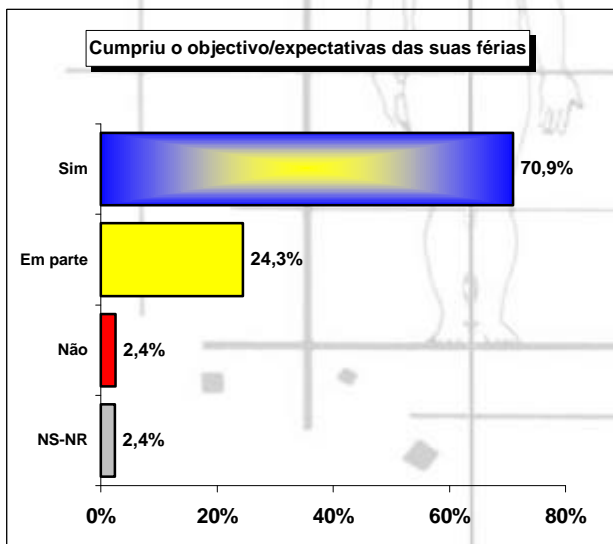

RECOMENDAÇÃO E RETORNO À MADEIRA