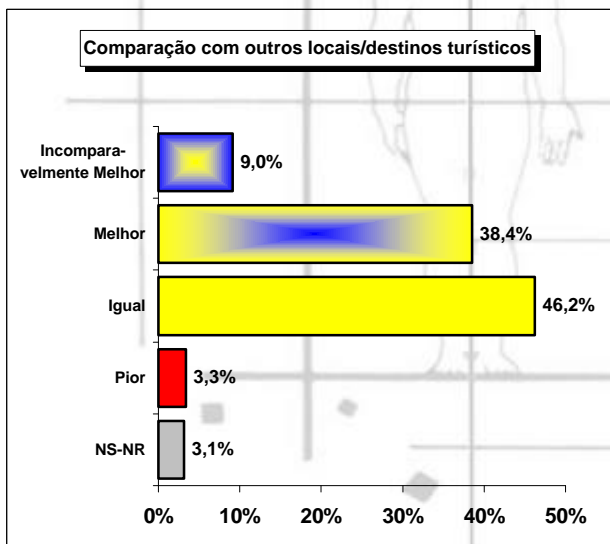

ESTUDO
TURISMO DA MADEIRA - 'DRT'
RESULTADOS PRELIMINARES
ACUMULADO GLOBAL

RELATÓRIO PRELIMINAR ACUMULADO GLOBAL ABRIL 2001 A MARÇO 2002

AMOSTRA

Questionários considerados para Relatório															
	Abril	Maió	Junho	Julho	Agosto	Setembro	Verão	Outubro	Novembro	Dezembro	Janeiro	Fevereiro	Março	Inverno	Global
EU															
PORTUGAL	43	31	37	43	55	52	261	38	22	25	24	13	40	162	423
REINO UNIDO	38	36	31	21	26	41	193	43	42	35	51	27	68	266	459
ALEMANHA	39	32	28	34	31	17	181	34	26	24	23	27	61	195	376
FRANÇA	19	17	12	13	14	9	84	10	1	3	8	4	15	41	125
SUÉCIA	9	6	4	3	3	3	28	13	12	10	14	11	8	68	96
HOLANDA	8	10	7	7	7	8	47	12	5	5	4	5	8	39	86
FINLÂNDIA	7	4	2	2	0	1	16	10	12	10	11	14	9	66	82
DINAMARCA	5	3	1	2	1	2	14	1	6	0	14	18	14	53	67
BÉLGICA	5	7	8	9	7	6	42	3	0	0	0	0	9	12	54
ESPANHA	5	1	3	7	12	7	35	5	2	3	1	0	4	15	50
ÁUSTRIA	7	10	3	3	3	2	28	3	3	0	2	2	14	24	52
Outros U.E.	2	3	3	0	10	2	20	1	0	0	0	1	8	10	30
OUTROS EUROPA															
NORUEGA	3	3	2	2	2	2	14	1	3	0	0	2	15	21	35
Outros	2	10	3	4	4	7	30	8	1	5	3	2	5	24	54
OUTROS															
Outros Países	5	6	5	4	3	5	28	6	2	1	2		2	13	41
Totais	197	179	149	154	178	164	1021	188	137	121	157	126	280	1009	2030

CARACTERIZAÇÃO DO TURISTA

CARACTERIZAÇÃO DAS FÉRIAS/ESTADIA (1)

CARACTERIZAÇÃO DAS FÉRIAS/ESTADIA (2)

CARACTERIZAÇÃO DAS FÉRIAS/ESTADIA (3)

CARACTERIZAÇÃO DAS FÉRIAS/ESTADIA (4)

SATISFAÇÃO COM ESTAS FÉRIAS/ESTADIA