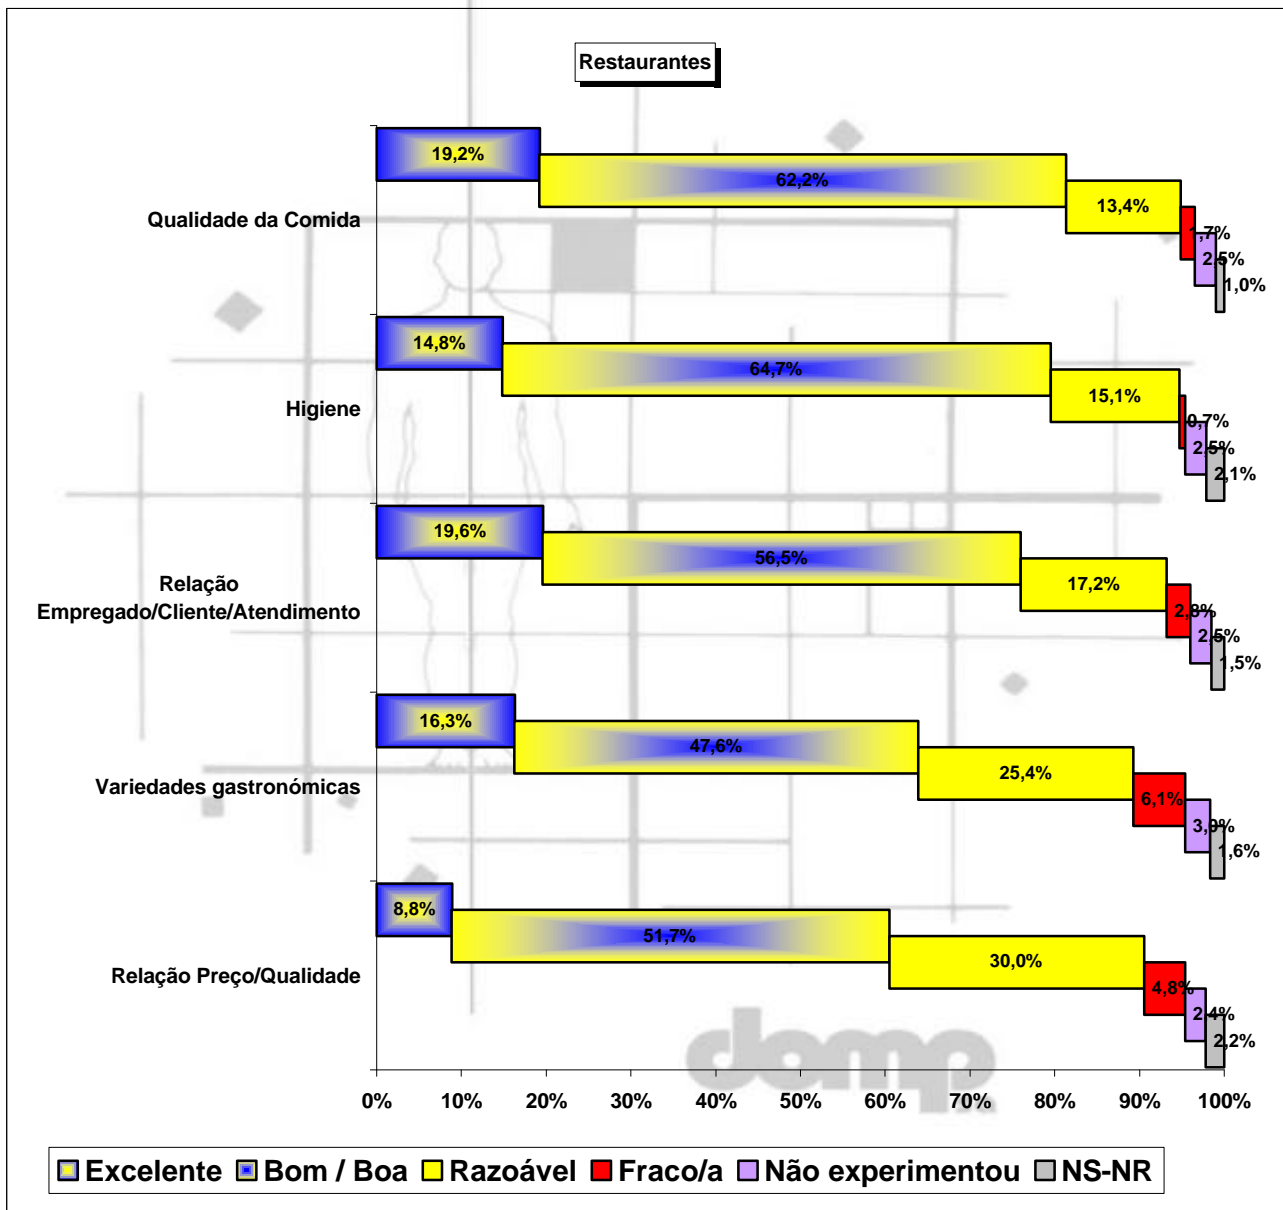

ESTUDO
TURISMO DA MADEIRA - 'DRT'
RESULTADOS PRELIMINARES
ACUMULADO GLOBAL

RELATÓRIO PRELIMINAR ACUMULADO GLOBAL ABRIL 2001 A MARÇO 2002

AMOSTRA

Questionários considerados para Relatório															
	Abril	Maió	Junho	Julho	Agosto	Setembro	Verão	Outubro	Novembro	Dezembro	Janeiro	Fevereiro	Março	Inverno	Global
EU															
PORTUGAL	43	31	37	43	55	52	261	38	22	25	24	13	40	162	423
REINO UNIDO	38	36	31	21	26	41	193	43	42	35	51	27	68	266	459
ALEMANHA	39	32	28	34	31	17	181	34	26	24	23	27	61	195	376
FRANÇA	19	17	12	13	14	9	84	10	1	3	8	4	15	41	125
SUÉCIA	9	6	4	3	3	3	28	13	12	10	14	11	8	68	96
HOLANDA	8	10	7	7	7	8	47	12	5	5	4	5	8	39	86
FINLÂNDIA	7	4	2	2	0	1	16	10	12	10	11	14	9	66	82
DINAMARCA	5	3	1	2	1	2	14	1	6	0	14	18	14	53	67
BÉLGICA	5	7	8	9	7	6	42	3	0	0	0	0	9	12	54
ESPANHA	5	1	3	7	12	7	35	5	2	3	1	0	4	15	50
ÁUSTRIA	7	10	3	3	3	2	28	3	3	0	2	2	14	24	52
Outros U.E.	2	3	3	0	10	2	20	1	0	0	0	1	8	10	30
OUTROS EUROPA															
NORUEGA	3	3	2	2	2	2	14	1	3	0	0	2	15	21	35
Outros	2	10	3	4	4	7	30	8	1	5	3	2	5	24	54
OUTROS															
Outros Países	5	6	5	4	3	5	28	6	2	1	2		2	13	41
Totais	197	179	149	154	178	164	1021	188	137	121	157	126	280	1009	2030

CARACTERIZAÇÃO DO TURISTA

CARACTERIZAÇÃO DAS FÉRIAS/ESTADIA (1)

CARACTERIZAÇÃO DAS FÉRIAS/ESTADIA (2)

CARACTERIZAÇÃO DAS FÉRIAS/ESTADIA (3)

CARACTERIZAÇÃO DAS FÉRIAS/ESTADIA (4)

SATISFAÇÃO COM ESTAS FÉRIAS/ESTADIA

RECOMENDAÇÃO E RETORNO À MADEIRA

RESTAURANTES

VIAS DE COMUNICAÇÃO E TRANSPORTES

INFORMAÇÕES TURÍSTICAS

TELECOMUNICAÇÕES E SEGURANÇA

PISCINAS E PRAIAS

OCUPAÇÃO DO TEMPO/ANIMAÇÃO