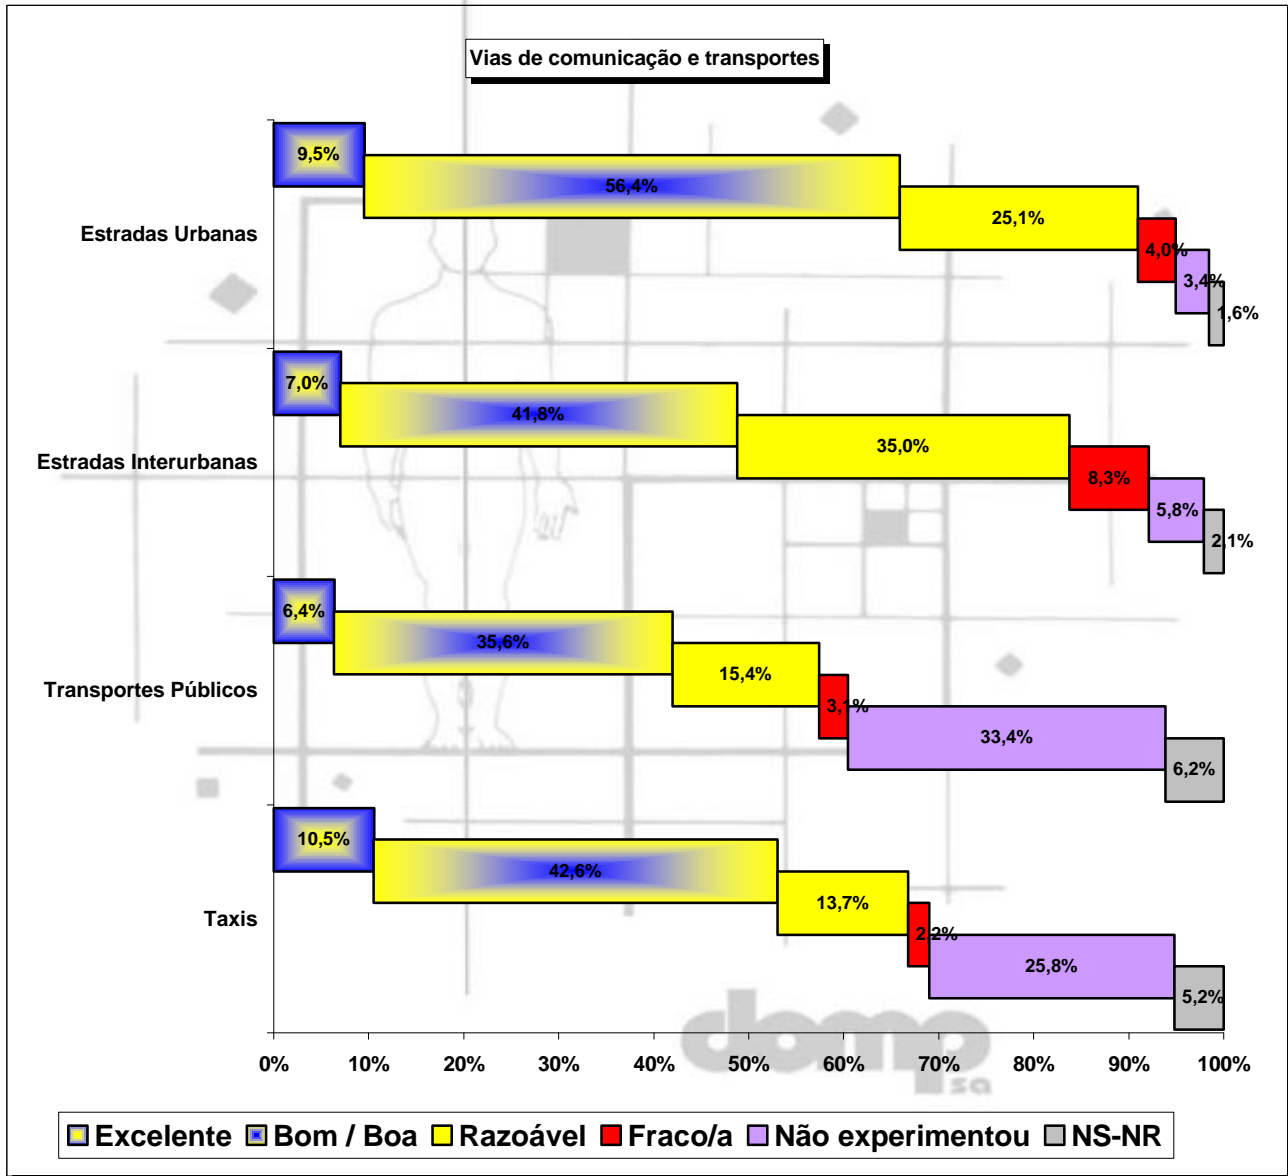

ESTUDO
TURISMO DA MADEIRA - 'DRT'
RESULTADOS PRELIMINARES
ACUMULADO GLOBAL

RELATÓRIO PRELIMINAR ACUMULADO GLOBAL ABRIL 2001 A MARÇO 2002

AMOSTRA

Questionários considerados para Relatório															
	Abril	Maió	Junho	Julho	Agosto	Setembro	Verão	Outubro	Novembro	Dezembro	Janeiro	Fevereiro	Março	Inverno	Global
EU															
PORTUGAL	43	31	37	43	55	52	261	38	22	25	24	13	40	162	423
REINO UNIDO	38	36	31	21	26	41	193	43	42	35	51	27	68	266	459
ALEMANHA	39	32	28	34	31	17	181	34	26	24	23	27	61	195	376
FRANÇA	19	17	12	13	14	9	84	10	1	3	8	4	15	41	125
SUÉCIA	9	6	4	3	3	3	28	13	12	10	14	11	8	68	96
HOLANDA	8	10	7	7	7	8	47	12	5	5	4	5	8	39	86
FINLÂNDIA	7	4	2	2	0	1	16	10	12	10	11	14	9	66	82
DINAMARCA	5	3	1	2	1	2	14	1	6	0	14	18	14	53	67
BÉLGICA	5	7	8	9	7	6	42	3	0	0	0	0	9	12	54
ESPANHA	5	1	3	7	12	7	35	5	2	3	1	0	4	15	50
ÁUSTRIA	7	10	3	3	3	2	28	3	3	0	2	2	14	24	52
Outros U.E.	2	3	3	0	10	2	20	1	0	0	0	1	8	10	30
OUTROS EUROPA															
NORUEGA	3	3	2	2	2	2	14	1	3	0	0	2	15	21	35
Outros	2	10	3	4	4	7	30	8	1	5	3	2	5	24	54
OUTROS															
Outros Países	5	6	5	4	3	5	28	6	2	1	2		2	13	41
Totais	197	179	149	154	178	164	1021	188	137	121	157	126	280	1009	2030

CARACTERIZAÇÃO DO TURISTA

CARACTERIZAÇÃO DAS FÉRIAS/ESTADIA (1)

CARACTERIZAÇÃO DAS FÉRIAS/ESTADIA (2)

CARACTERIZAÇÃO DAS FÉRIAS/ESTADIA (3)

CARACTERIZAÇÃO DAS FÉRIAS/ESTADIA (4)

SATISFAÇÃO COM ESTAS FÉRIAS/ESTADIA

RECOMENDAÇÃO E RETORNO À MADEIRA

RESTAURANTES

VIAS DE COMUNICAÇÃO E TRANSPORTES

INFORMAÇÕES TURÍSTICAS

TELECOMUNICAÇÕES E SEGURANÇA

PISCINAS E PRAIAS

OCUPAÇÃO DO TEMPO/ANIMAÇÃO