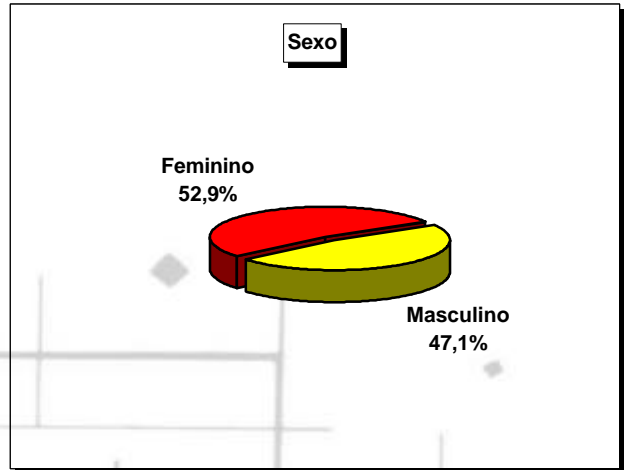

CARACTERIZAÇÃO DO TURISTA