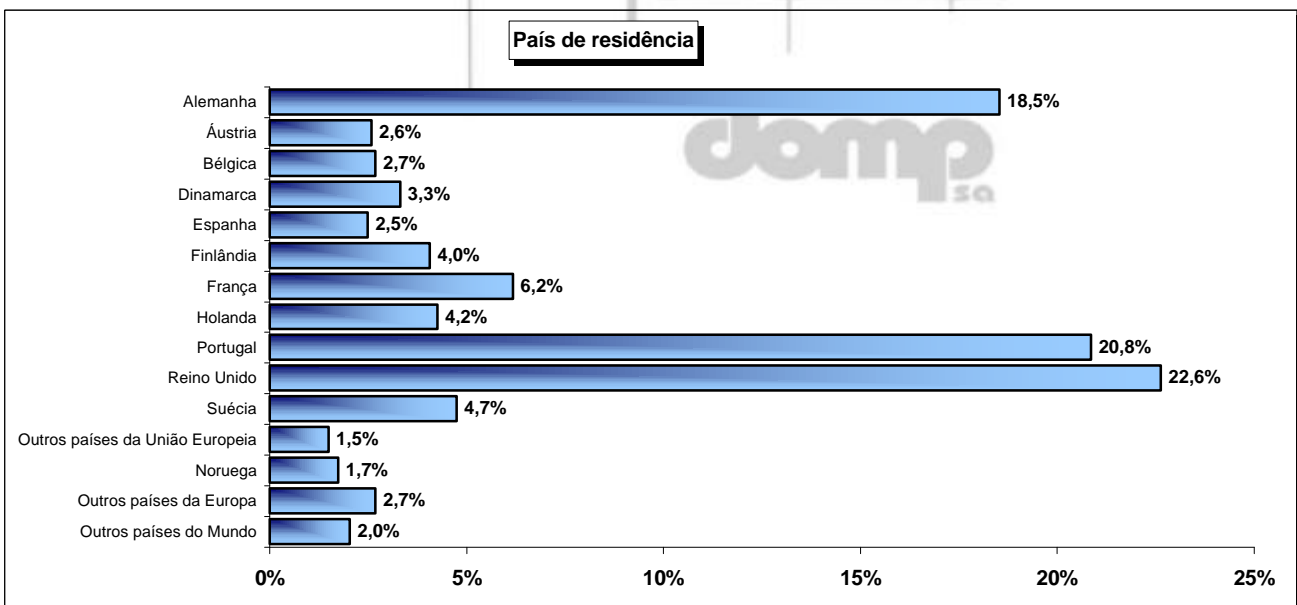

CARACTERIZAÇÃO DO TURISTA