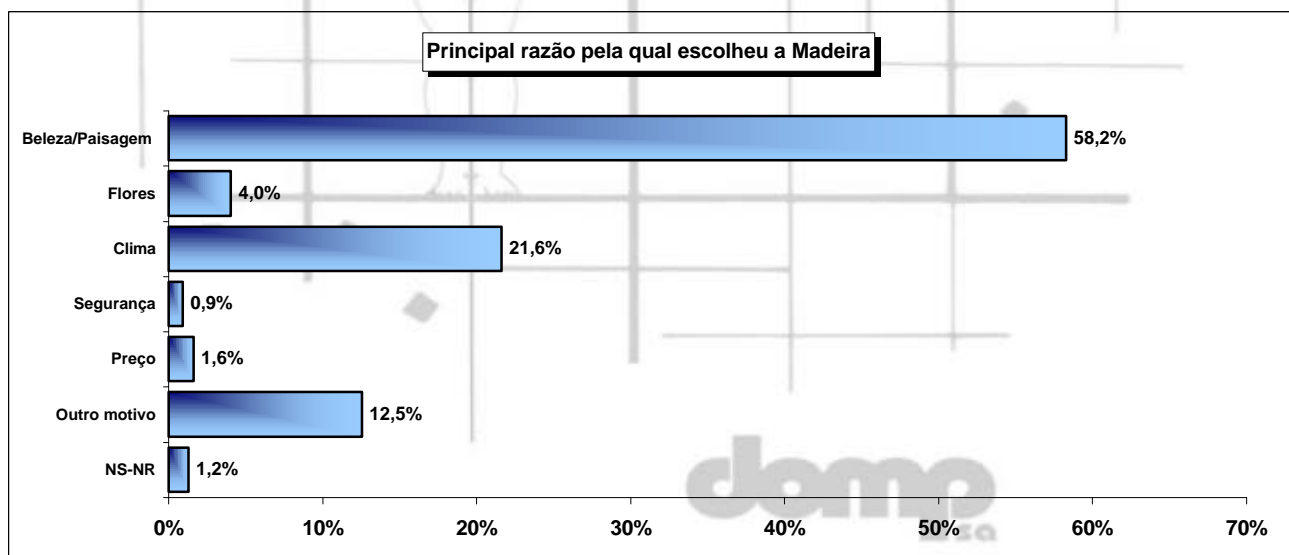

ESTUDO
TURISMO DA MADEIRA - 'DRT'
RESULTADOS PRELIMINARES
ACUMULADO GLOBAL

RELATÓRIO PRELIMINAR ACUMULADO GLOBAL ABRIL 2001 A MARÇO 2002

AMOSTRA

Questionários considerados para Relatório															
	Abril	Maió	Junho	Julho	Agosto	Setembro	Verão	Outubro	Novembro	Dezembro	Janeiro	Fevereiro	Março	Inverno	Global
EU															
PORTUGAL	43	31	37	43	55	52	261	38	22	25	24	13	40	162	423
REINO UNIDO	38	36	31	21	26	41	193	43	42	35	51	27	68	266	459
ALEMANHA	39	32	28	34	31	17	181	34	26	24	23	27	61	195	376
FRANÇA	19	17	12	13	14	9	84	10	1	3	8	4	15	41	125
SUÉCIA	9	6	4	3	3	3	28	13	12	10	14	11	8	68	96
HOLANDA	8	10	7	7	7	8	47	12	5	5	4	5	8	39	86
FINLÂNDIA	7	4	2	2	0	1	16	10	12	10	11	14	9	66	82
DINAMARCA	5	3	1	2	1	2	14	1	6	0	14	18	14	53	67
BÉLGICA	5	7	8	9	7	6	42	3	0	0	0	0	9	12	54
ESPANHA	5	1	3	7	12	7	35	5	2	3	1	0	4	15	50
ÁUSTRIA	7	10	3	3	3	2	28	3	3	0	2	2	14	24	52
Outros U.E.	2	3	3	0	10	2	20	1	0	0	0	1	8	10	30
OUTROS EUROPA															
NORUEGA	3	3	2	2	2	2	14	1	3	0	0	2	15	21	35
Outros	2	10	3	4	4	7	30	8	1	5	3	2	5	24	54
OUTROS															
Outros Países	5	6	5	4	3	5	28	6	2	1	2		2	13	41
Totais	197	179	149	154	178	164	1021	188	137	121	157	126	280	1009	2030

CARACTERIZAÇÃO DO TURISTA

CARACTERIZAÇÃO DAS FÉRIAS/ESTADIA (1)

CARACTERIZAÇÃO DAS FÉRIAS/ESTADIA (2)

CARACTERIZAÇÃO DAS FÉRIAS/ESTADIA (3)

CARACTERIZAÇÃO DAS FÉRIAS/ESTADIA (4)

SATISFAÇÃO COM ESTAS FÉRIAS/ESTADIA