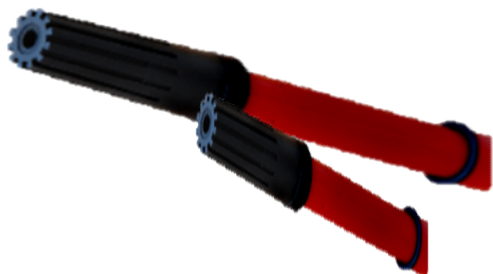

CABOS METALICO

Pack
12 Unidades
Medidas Disponíveis
1,10 mts
1,30 mts
1,50 mts

CABO METALICO DUPLA ROSCA

Pack
12 Unidades
Medidas Disponíveis
1,40 MTS

CABO ALUMINIO ANODIZADO

Pack
12 Unidades
Medidas Disponíveis
1,40 mts

CABO ALUMINIO ANODIZADO

Pack
12 Unidades
Medidas Disponíveis
1,50 mts

CABOS METALICO EXTENSIVEL

Pack
12 Unidades
1,50 mts
2,00 mts
3,00 mts

CABO EXTENSIVEL ALUMINIO

Pack
12 Unidades
1,50 X1,50 mts
2,00X2,25 mts
2,00X2,00 mts
2,00X3,00 mts
3,00X1,50 mts
3,00X2,00 mts
3,00X3,00 mts