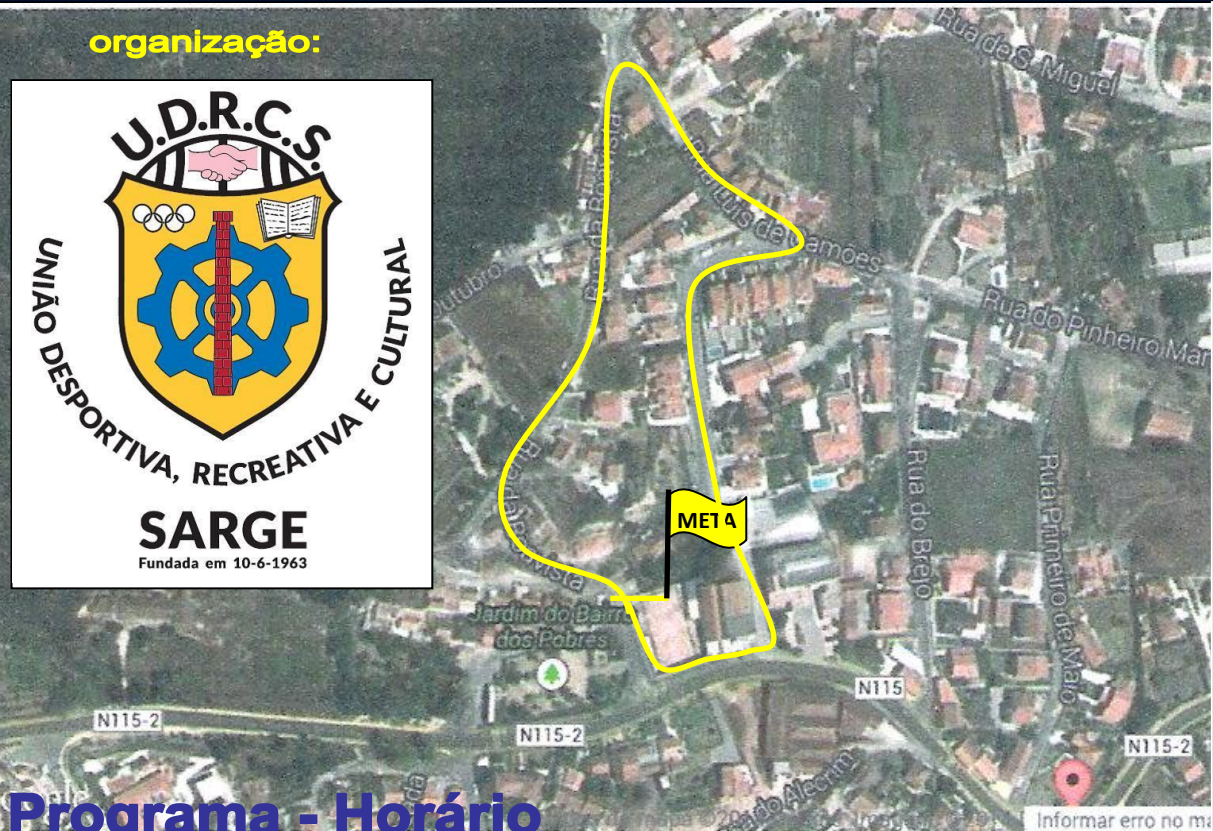

GP atletismo do Sarge

"Troféu António Fortunato"

União D. R. C. do Sarge

organização:

08. Junho. 2019 - 16:00h

Programa - Horário

Hora	Metros	Escalão	Sexo	D/Nasc.
16.00h	150 m	Prova Extra	masc/fem	2013/14/15
16.00h	300 m	Benj-A	masc/fem	2010/11/12
16.05h	450 m	Benj-B	masc/fem	2008 / 09
16.10h	850 m	Inf 1v	masc/fem	2006 / 07
16.15h	1.700 m	Inic 2v	masc/fem	2004 / 05
16.20h	2.550 m	M40	masc 3 v	40 / 44
		M45		45 / 49
		M50		50 / 54
		M55		55 / 59
16.40h	2.550 m	M60	fem 3 v	60 e mais
		Juv		2002 / 03
		Jun		2000 / 01
		Sen		1999 e ant. 35 e mais
17.00h	4.250 m	F35/F40/F45	masc 5 v	35 / 39
		Juv		2002 / 03
		Jun		2000 / 01
		Sen		1999 e ant.
		M35		35 / 39