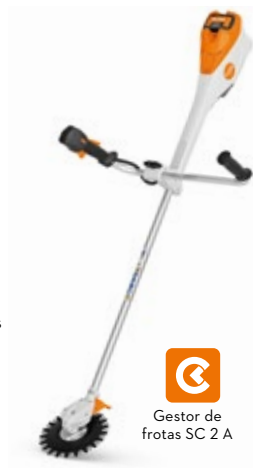

439€

CORTADOR DE ERVAS

RGA 140

36 V • 1,2 kW • Peso 6,4 kg • Cabeçote lâmina de
discos Ø corte 230 mm • Corte isento de projeções

824€

Gestor de
frotas SC 2 A

CORTA-RELVAS

RMA 448 VC