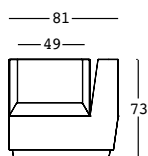

big cut corner

STRUTTURA/STRUCTURE PE - Polietilene/Polyethylene **DIMENSIONS:** **PACKAGING:** **GROSS WEIGHT:**
colore base/basic colour