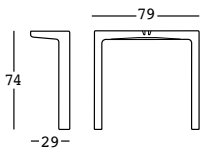

set chloé table legs

STRUTTURA/STRUCTURE	PE - Polietilene/Polyethylene colore base/basic colour	DIMENSIONS:	PACKAGING:	GROSS WEIGHT:
	6418	Cm 79x29x74 h	Cm 87x37x87 h	Kg 11,7 € 315,00

DETAILS:

Completo di kit viti di fissaggio/
With fixing screws kit