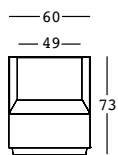

big cut module

STRUTTURA/STRUCTURE PE - Polietilene/Polyethylene **DIMENSIONS:** **PACKAGING:** **GROSS WEIGHT:**
colore base/basic colour