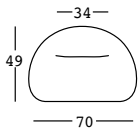

gumball armchair junior

STRUTTURA/STRUCTURE	PE - Polietilene/Polyethylene colore base/basic colour	DIMENSIONS:	PACKAGING:	GROSS WEIGHT:
	6292	Cm 70x64x49 h	Cm 72x67x52 h	Kg 8,6 € 275,00

ACCESSORIES:

- A4461 Sistema di fissaggio a terra/Fixing kit system
- A4601 (per/for art.6292) Kit sabbia essicata/Dried sand kit