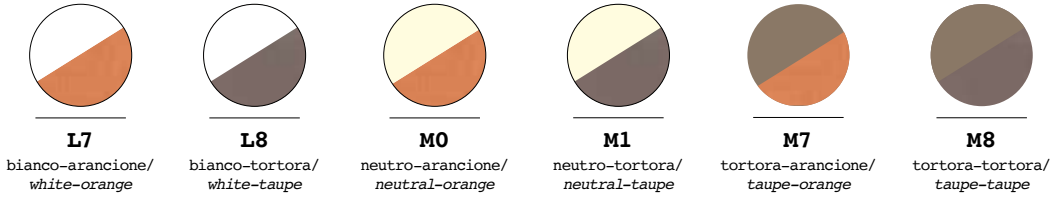

TESSUTO TECNICO/TECHNICAL FABRIC - indoor/outdoor