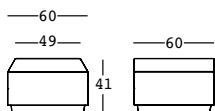

big cut pouf

STRUTTURA/STRUCTURE PE - Polietilene/Polyethylene **DIMENSIONS:** **PACKAGING:** **GROSS WEIGHT:**
colore base/basic colour