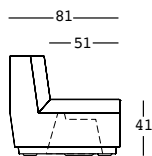

6280
ecopelle/sky

Cm 81x60x73 h

Cm 89x81x79 h

Kg 21,6

€ 825,00

L6 M6

tessuto tecnico/
technical fabric

L7 L8 M7 M8