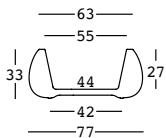

t ball

STRUTTURA/STRUCTURE	PE - Polietilene/Polyethylene colore base/basic colour	DIMENSIONS:	PACKAGING:	GROSS WEIGHT:
	6248	Cm 77x33 h	Cm 87x34x87 h	Kg 9,5 € 270,00