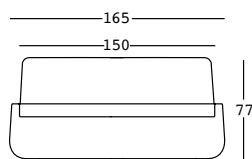

Tests carried out as per:

EN 16139:2013 + AC:2013

EN 1728:2012 + AC:2013

EN 1022:2005

bold sofa

STRUTTURA/STRUCTURE

PE - Polietilene/Polyethylene
colore base/basic colour

DIMENSIONS:
Cm 165x78x77 h