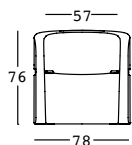

talea chair

STRUTTURA/STRUCTURE PE - Polietilene/Polyethylene **DIMENSIONS:** **PACKAGING:** **GROSS WEIGHT:**
colore base/basic colour
+ **TESSUTO/FABRIC**

6264 Cm 78x78x76 h Cm 80x80x78,5 h Kg 44,2 € 725,00