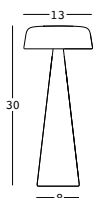

fade table lamp high

STRUTTURA/STRUCTURE	PE - Polietilene/Polyethylene colore base/basic colour	DIMENSIONS:	PACKAGING:	GROSS WEIGHT:
	8467	Cm 13x13x30 h	Cm 18,3x18,3x35,2 h	Kg 0,9 € 130,00