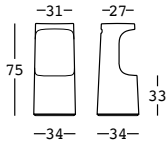

fura stool

STRUTTURA/STRUCTURE	PE - Polietilene/Polyethylene colore base/basic colour	DIMENSIONS:	PACKAGING:	GROSS WEIGHT:
.....	.....	.....	.....	.....

6294

Cm 34x75 h

Cm 40x40x77 h

Kg 6,1

€ 170,00