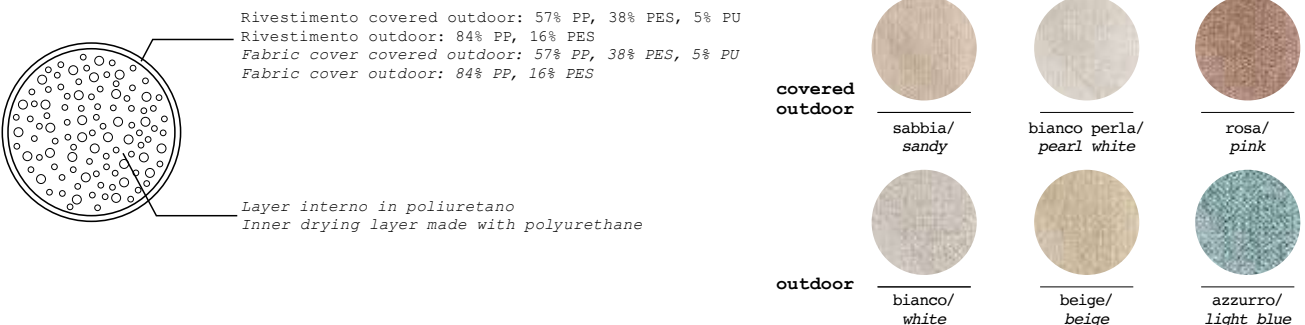

FADE FAMILY - covered outdoor/outdoor