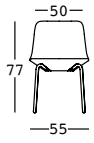

planet chair

STRUTTURA/STRUCTURE PE - Polietilene/Polyethylene **DIMENSIONS:** **PACKAGING:** **GROSS WEIGHT:**
colore base/basic colour

Cm 55x50x77 h

Cm 64x60x80 h

Kg 7,1

€ 275,00

+ ALLUMINIO/ALUMINIUM
gambe/legs