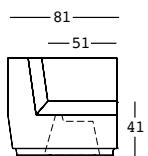

6281 Cm 81x81x73 h Cm 105x83x76 h Kg 27,6 € 885,00
ecopelle/sky

tessuto tecnico/
technical fabric