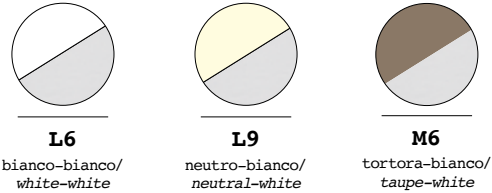

ECOPELLE/SKY - indoor/outdoor