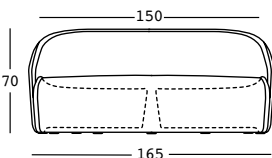

settembre sofa

STRUTTURA/STRUCTURE	PE - Polietilene/Polyethylene colore base/basic colour	DIMENSIONS:	PACKAGING:	GROSS WEIGHT:
	6423	Cm 165x79x70 h	Cm 92x68x169 h	Kg 42,4 € 895,00

PE - Polietilene/Polyethylene
colore base/basic colour