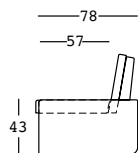

Tests carried out as per:

EN 16139:2013 + AC:2013

EN 1728:2012 + AC:2013

EN 1022:2005

bold sofa

STRUTTURA/STRUCTURE

PE - Polietilene/Polyethylene
colore base/basic colour

DIMENSIONS:
Cm 165x78x77 h