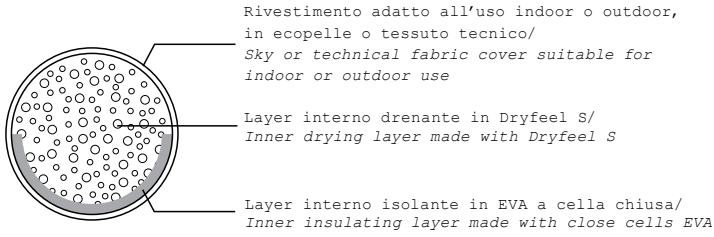

TESSUTI FABRICS

BIG CUT FAMILY - GUMBALL SUNLOUNGE - indoor/outdoor