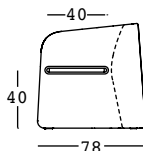

talea chair

STRUTTURA/STRUCTURE PE - Polietilene/Polyethylene **DIMENSIONS:** **PACKAGING:** **GROSS WEIGHT:**
colore base/basic colour
+ **TESSUTO/FABRIC**

6264 Cm 78x78x76 h Cm 80x80x78,5 h Kg 44,2 € 725,00