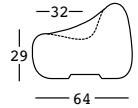

gumball armchair junior

STRUTTURA/STRUCTURE	PE - Polietilene/Polyethylene colore base/basic colour	DIMENSIONS:	PACKAGING:	GROSS WEIGHT:
	6292	Cm 70x64x49 h	Cm 72x67x52 h	Kg 8,6 € 275,00

ACCESSORIES:

- A4461 Sistema di fissaggio a terra/Fixing kit system
- A4601 (per/for art.6292) Kit sabbia essicata/Dried sand kit