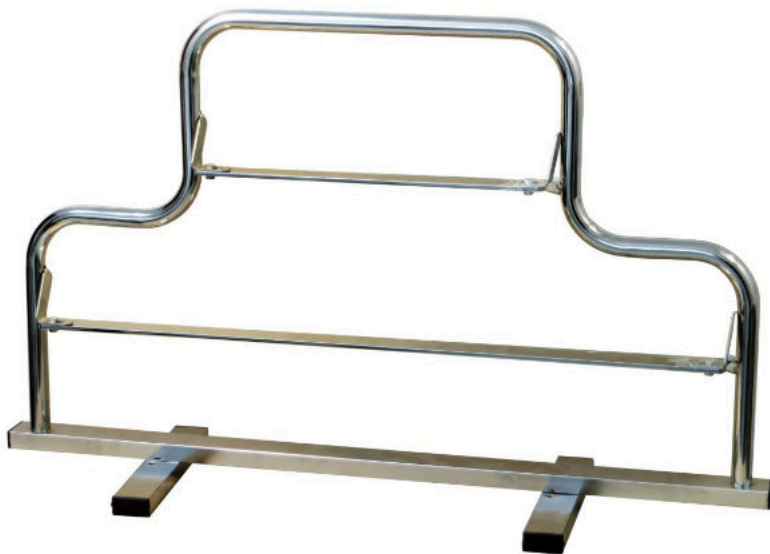

**SUPORTES E
EXPOSITORES**

20
24

EXPOSITOR DE FOLHAS 11 VARAS
M000000EXP - BRANCO

5 600989 103805

SUORTES E EXPOSITORES

SUORTE SIMPLS VERTICAL 70cm
ROD000VT70 - CROMADO

5 600989 103744

SUORTE DUPLO VERTICAL 35+70cm
ROD0VT3570 - CROMADO

5 600989 103751

SUORTES E EXPOSITORES

SUORTE SIMPLES HORIZONTAL 70cm
ROD000HO70 - CROMADO

SUORTE DUPLO HORIZONTAL 70+70cm
ROD0HO7070 - CROMADO

SUORTE DUPLO HORIZONTAL 35+70cm
ROD0HO3570 - CROMADO

SUORTES E EXPOSITORES

SUORTE PARA CHARCUTARIA SIMPLES HORIZONTAL 35cm

M000000S35 - BRANCO

5 600989 103799

SUORTE PARA FIXAÇÃO EM PAREDE ROD0000EP1 - CROMADO

5 600989 132966

WWW.JOLUMO.PT

JOLUMO, Embalagens do Centro, Lda
Parque Industrial da Gândara, Lote 1
3430-132 Carregal do Sal - PORTUGAL