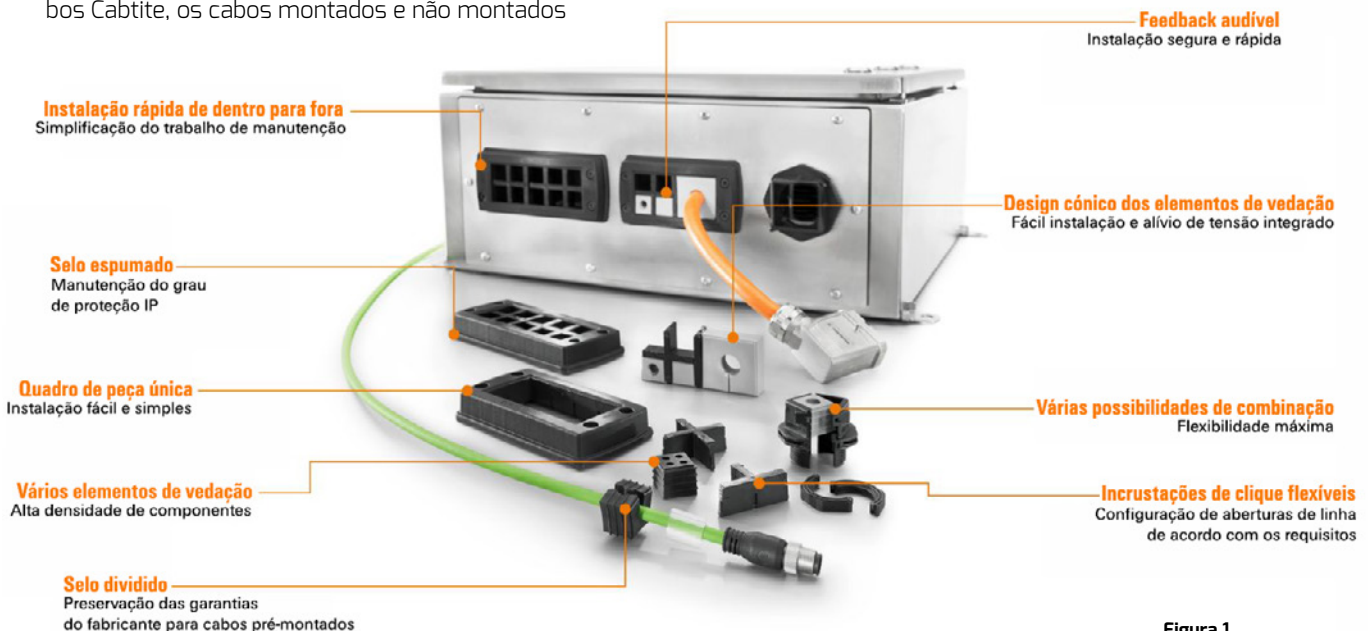

A gestão de cabos pré-montados é um grande desafio para muitos engenheiros de instalações - especialmente quando os cabos passam pelas paredes de caixas ou quadros de controlo. Um sistema de entrada de cabos flexível acelera a instalação, facilita o serviço e minimiza o tempo de inatividade. Com o sistema de entrada de cabos Cabtite, os cabos montados e não montados

nos quadros de controlo, caixas e máquinas são selados e protegidos com segurança contra tensão de tração.

As suas vantagens num relance:

- > 30% redução dos custos: até 30% de redução dos custos em relação aos buçins convencionais;