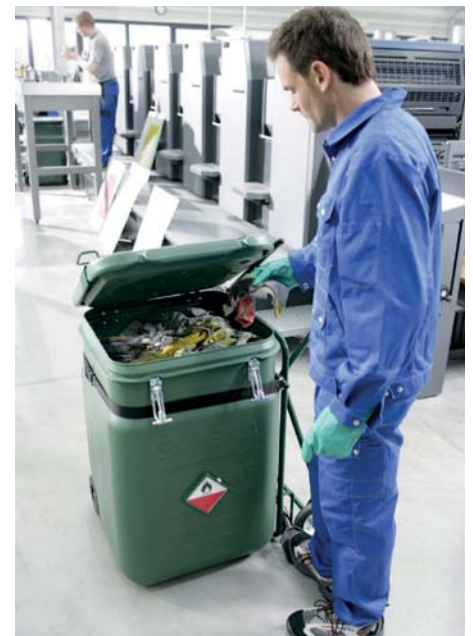

Figura 3. O contentor de segurança MEWA SaCon é parte essencial do sistema de panos de limpeza MEWA. A dimensão da empresa determina o número de contentores necessário (Foto: MEWA).

aconselha, no local, qual o pano que combina melhor com a empresa e qual a quantidade necessária. O sistema de panos de limpeza da MEWA é fácil de integrar e significa, a partir do primeiro momento, um plus decisivo em organização, qualidade e segurança. Permite à empresa uma previsão exata de custos e faz poupar muito tempo. Quem alugar o sistema de panos de limpeza da MEWA demonstra responsabilidade. Contribui de forma ativa para a proteção do ambiente – dia após dia. **M**

MEWA

Tel.: +351 220 404 598

www.mewa.pt