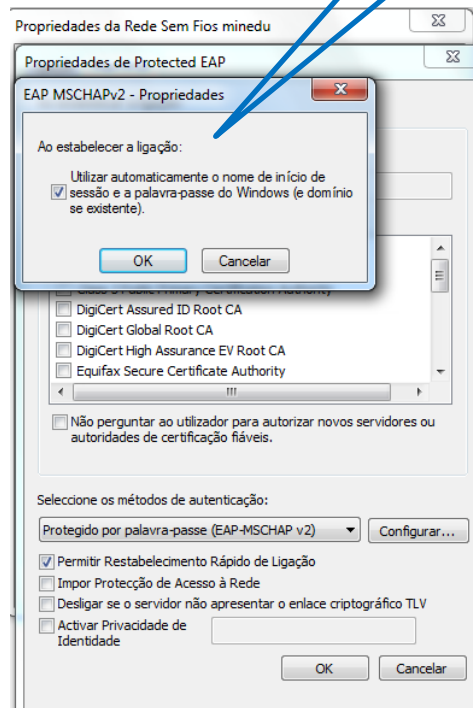

Configuração da Rede Sem Fios – Minedu

Sistema Operativo Windows 7

1

2

3

4

5

6

7 - retirar o ✓

8 - Retirar o ✓

9

10 – Nome de utilizador: Aluno

Palavra-passe: aluno

(poderá ser necessário repetir a colocação das credenciais)

Nota: Ao utilizar a rede Minedu, concorda com as Normas de Utilização da Rede Minedu e as Políticas impostas pela Equipa PTE