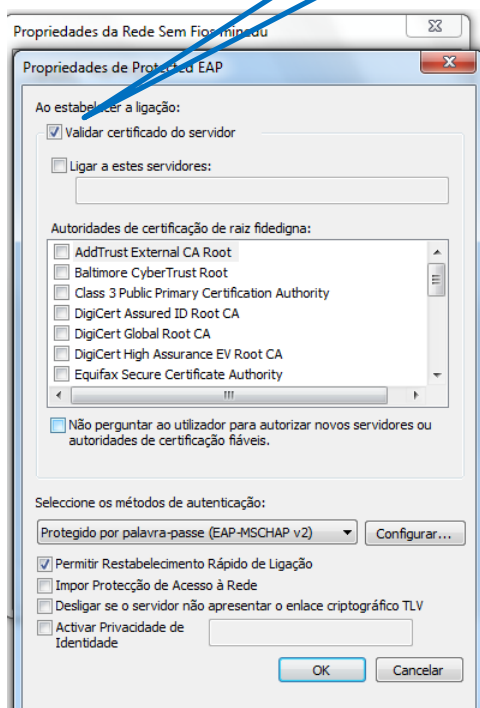

Configuração da Rede Sem Fios – Minedu

Sistema Operativo Windows 7

1

2

3

4

5

6

7 - retirar o ✓

8 - Retirar o ✓

9

10 – Nome de utilizador: Aluno

Palavra-passe: aluno

(poderá ser necessário repetir a colocação das credenciais)

Nota: Ao utilizar a rede Minedu, concorda com as Normas de Utilização da Rede Minedu e as Políticas impostas pela Equipa PTE