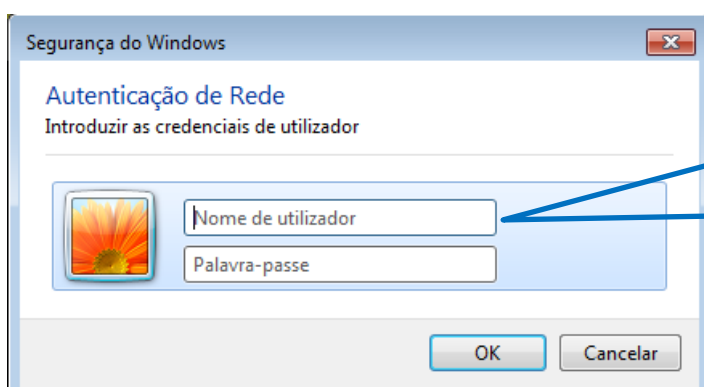

Configuração da Rede Sem Fios – Minedu

Sistema Operativo Windows 7

1

2

3

4

5

6

7 - retirar o ✓

8 - Retirar o ✓

9

10 – Nome de utilizador: Aluno

Palavra-passe: aluno

(poderá ser necessário repetir a colocação das credenciais)

Nota: Ao utilizar a rede Minedu, concorda com as Normas de Utilização da Rede Minedu e as Políticas impostas pela Equipa PTE