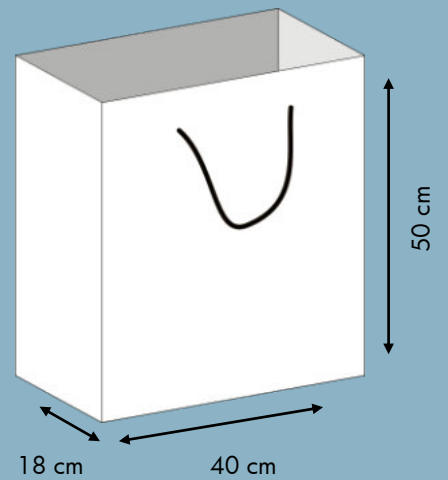

**SACOS DE PAPEL
ASA CORDÃO**

20
24

WWW.JOLUMO.PT

SACOS DE PAPEL - ASA CORDÃO DIMENSÕES

VERTICAIS

HORIZONTAIS

ESTES ARTIGOS PODEM SER PERSONALIZADOS COM A SUA IMAGEM

SACOS DE PAPEL - ASA CORDÃO

210 g/m²

OURO BRILHO - VERTICAIS

11,5+6x14,5 cm

ITAN108589

300 un. / cx

14+8x18 cm

ITAN131518

288 un. / cx