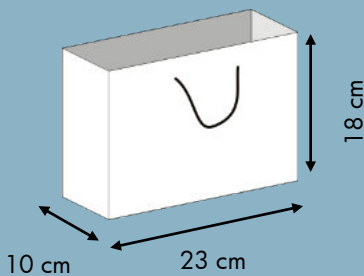

**SACOS DE PAPEL
ASA CORDÃO**

20
24

WWW.JOLUMO.PT

SACOS DE PAPEL - ASA CORDÃO DIMENSÕES

VERTICAIS

HORIZONTAIS

ESTES ARTIGOS PODEM SER PERSONALIZADOS COM A SUA IMAGEM

SACOS DE PAPEL - ASA CORDÃO

210 g/m²

OURO BRILHO - VERTICAIS

11,5+6x14,5 cm

ITAN108589

300 un. / cx

14+8x18 cm

ITAN131518

288 un. / cx