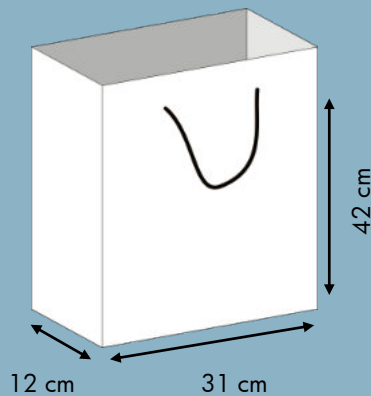

**SACOS DE PAPEL
ASA CORDÃO**

20
24

WWW.JOLUMO.PT

SACOS DE PAPEL - ASA CORDÃO DIMENSÕES

VERTICAIS

HORIZONTAIS

ESTES ARTIGOS PODEM SER PERSONALIZADOS COM A SUA IMAGEM

SACOS DE PAPEL - ASA CORDÃO

210 g/m²

OURO BRILHO - VERTICAIS

11,5+6x14,5 cm

ITAN108589

300 un. / cx

14+8x18 cm

ITAN131518

288 un. / cx