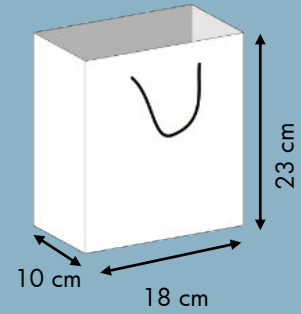

**SACOS DE PAPEL
ASA CORDÃO**

20
24

WWW.JOLUMO.PT

SACOS DE PAPEL - ASA CORDÃO DIMENSÕES

VERTICAIS

HORIZONTAIS

ESTES ARTIGOS PODEM SER PERSONALIZADOS COM A SUA IMAGEM

SACOS DE PAPEL - ASA CORDÃO

210 g/m²

OURO BRILHO - VERTICAIS

11,5+6x14,5 cm

ITAN108589

300 un. / cx

14+8x18 cm

ITAN131518

288 un. / cx