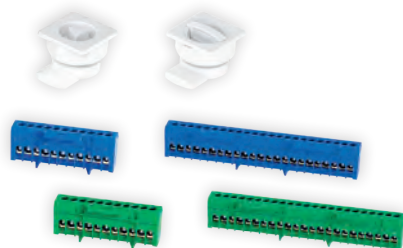

ACESSÓRIOS

CÓDIGO	DESIGNAÇÃO
0020504	FECHADURA TRIANG PLÁSTICO C/ CHAVE P90
0020508	PUXADOR RODAR PLÁSTICO P90
0021602	BARRAMENTO ISOLADO NEUTRO 11F AZUL
0021604	BARRAMENTO ISOLADO NEUTRO 23F AZUL
0021606	BARRAMENTO ISOLADO TERRA 11F VERDE
0021608	BARRAMENTO ISOLADO TERRA 23F VERDE