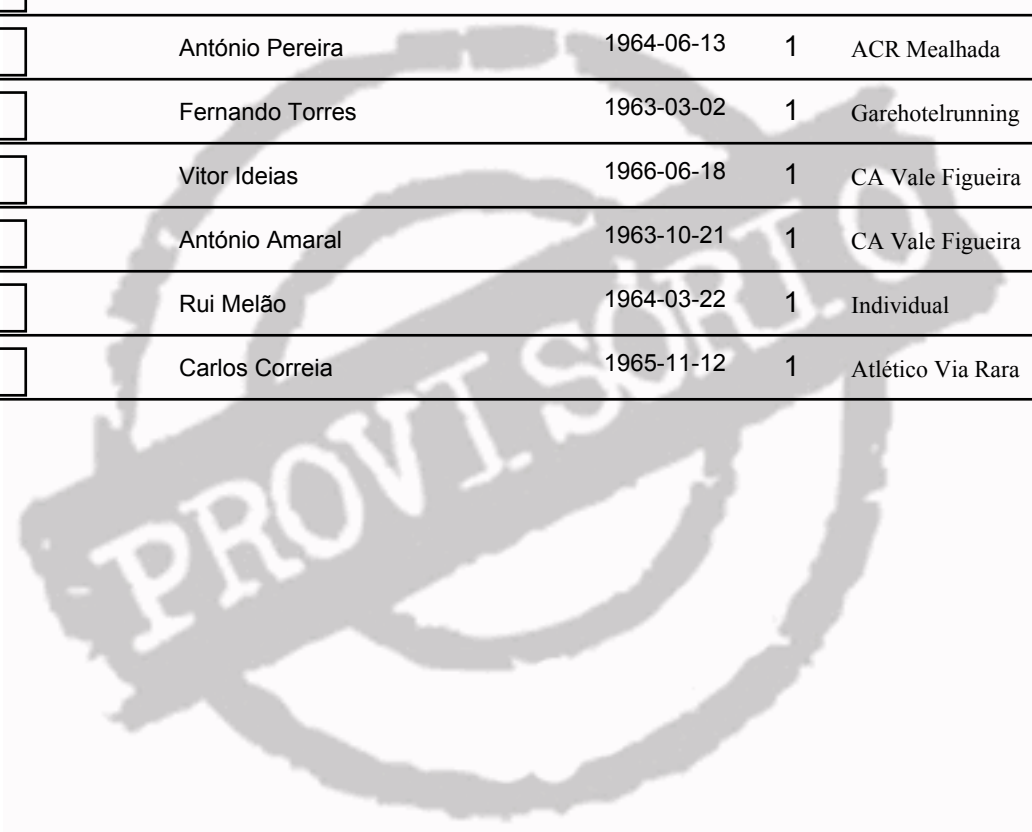

34º Troféu (decorre de 2018-01-28 a 2018-07-22)

18º Circuito Cent. da Coop. A. Sacavenense 2018-01-28

Prova: Prova Principal

MASCULINO		Veteranos Masculinos (M50) - (Continuação)				
CLASS.	DORSAL	TEMPO	ATLETA	DT. Nasc.	PONTOS	ASSOCIAÇÃO
25 °	1.327		Carlos Reis	1967-04-05	1	Individual
26 °	802		José Torres	1964-07-20	1	GD S. Domingos
27 °	221		António Pereira	1964-06-13	1	ACR Mealhada
28 °	1.204		Fernando Torres	1963-03-02	1	Garehotelrunning
29 °	110		Vitor Ideias	1966-06-18	1	CA Vale Figueira
30 °	661		António Amaral	1963-10-21	1	CA Vale Figueira
31 °	679		Rui Melão	1964-03-22	1	Individual
32 °	725		Carlos Correia	1965-11-12	1	Atlético Via Rara