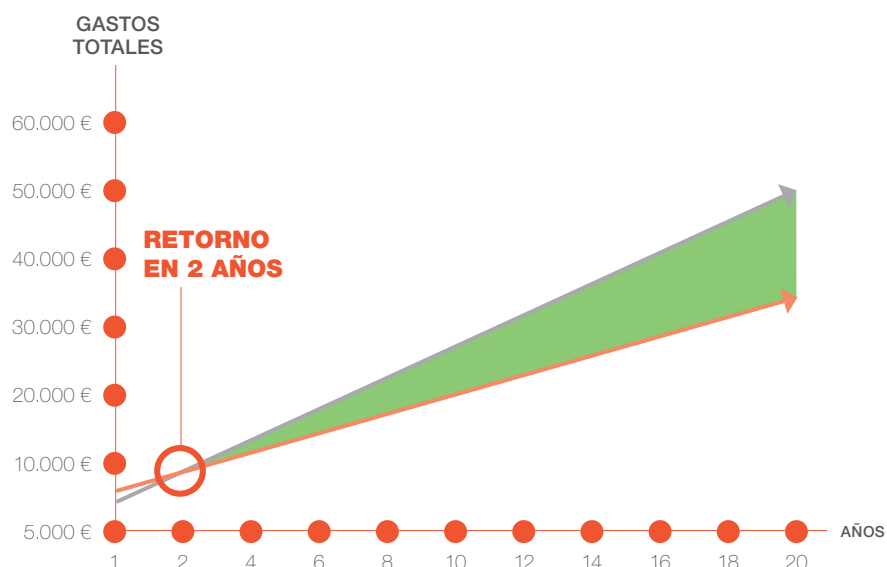

Visite www.gewiss.com y siganos en:

Ejemplo de retorno de inversión en un proyecto industrial

- Relamping de 60 luminarias convencionales.
- Periodo de operación: 10 horas al día, 260 días al año.
- Fuente para coste de energía: Eurostat 2017

■ Curva de costes de operación actuales
 ■ Previsión de coste con sistema LED

Dimensiones

Fotometría

Descubra la gama completa ELIA

Gama

Código	Descripción	Difusor	Temp. color (K)	Consumo (W)	Flujo luminoso (lm)
GW S2 336 P	Stand Alone - 1200mm	Opal	4000	37	4500
GW S2 358 P	Stand Alone - 1500mm			47	5700
GW S2 336 PL	Cableado pasante - 1200mm			37	4500
GW S2 358 PL	Cableado pasante - 1500mm			47	5700
GW S2 336 PE *	Stand Alone Emergencia- 1200mm			42	4500
GW S2 358 PE *	Stand Alone Emergencia - 1500mm			52	5700