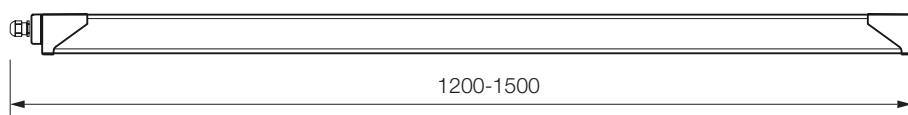

■ Curva de costes de operación actuales
 ■ Previsión de coste con sistema LED

Dimensiones

Fotometría

Descubra la gama completa ELIA

Gama

Código	Descripción	Difusor	Temp. color (K)	Consumo (W)	Flujo luminoso (lm)
GW S2 336 P	Stand Alone - 1200mm	Opal	4000	37	4500
GW S2 358 P	Stand Alone - 1500mm			47	5700
GW S2 336 PL	Cableado pasante - 1200mm			37	4500
GW S2 358 PL	Cableado pasante - 1500mm			47	5700
GW S2 336 PE *	Stand Alone Emergencia- 1200mm			42	4500
GW S2 358 PE *	Stand Alone Emergencia - 1500mm			52	5700