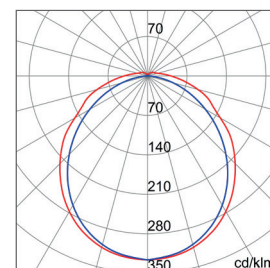

Visite www.gewiss.com y siganos en:

Ejemplo de retorno de inversión en un proyecto industrial

- Relamping de 60 luminarias convencionales.
- Periodo de operación: 10 horas al día, 260 días al año.
- Fuente para coste de energía: Eurostat 2017

■ Curva de costes de operación actuales
 ■ Previsión de coste con sistema LED

Dimensiones

Fotometría

Descubra la gama completa ELIA

Gama

Código	Descripción	Difusor	Temp. color (K)	Consumo (W)	Flujo luminoso (lm)
GW S2 336 P	Stand Alone - 1200mm	Opal	4000	37	4500
GW S2 358 P	Stand Alone - 1500mm			47	5700
GW S2 336 PL	Cableado pasante - 1200mm			37	4500
GW S2 358 PL	Cableado pasante - 1500mm			47	5700
GW S2 336 PE *	Stand Alone Emergencia- 1200mm			42	4500
GW S2 358 PE *	Stand Alone Emergencia - 1500mm			52	5700