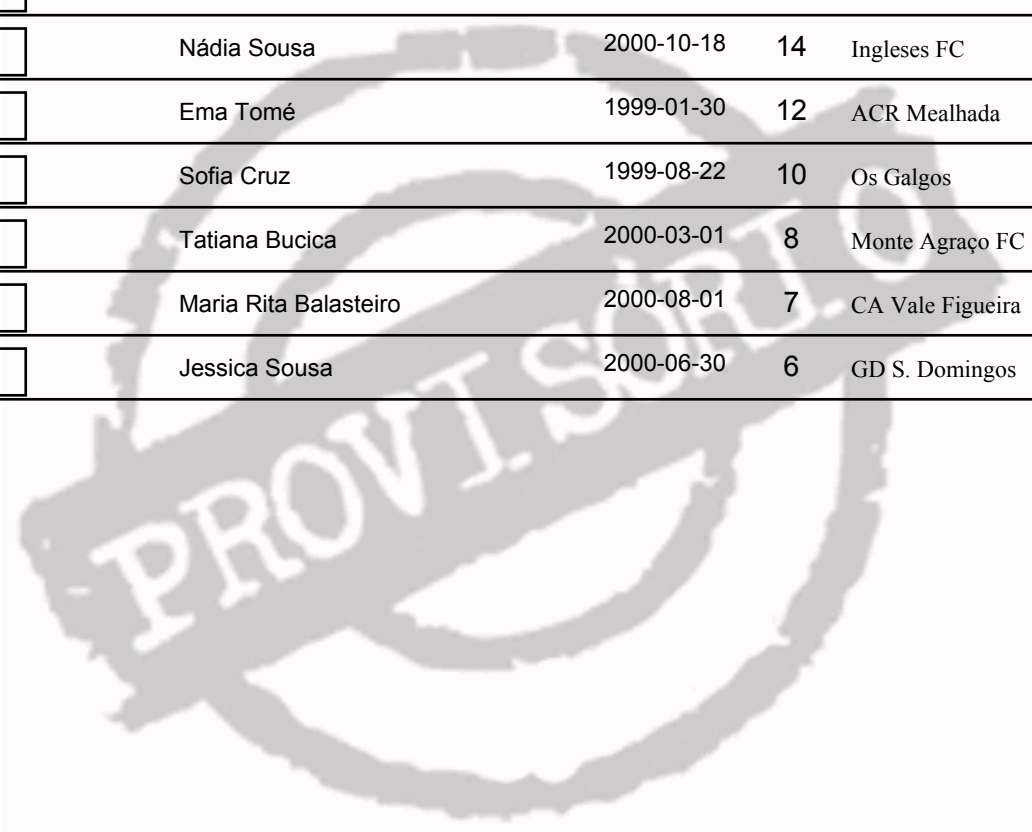

34º Troféu (decorre de 2018-01-28 a 2018-07-22)

7º Corta-mato do C.A. Vale de Figueira 2018-03-11

Prova: Júniores / Seniores / Veteranas (Fem.)

FEMININO		Júniores Femininos				
CLASS.	DORSAL	TEMPO	ATLETA	DT. Nasc.	PONTOS	ASSOCIAÇÃO
1º	1.880		Catarina Carmo	1999-11-19	18	Clube Pedro Pessoa EA
2º	1.238		Leonor. Fernandes	2000-12-13	16	UA Povoense
3º	346		Nádia Sousa	2000-10-18	14	Ingleses FC
4º	254		Ema Tomé	1999-01-30	12	ACR Mealhada
5º	770		Sofia Cruz	1999-08-22	10	Os Galgos
6º	1.848		Tatiana Bucica	2000-03-01	8	Monte Agraço FC
7º	45		Maria Rita Balasteiro	2000-08-01	7	CA Vale Figueira
8º	788		Jessica Sousa	2000-06-30	6	GD S. Domingos