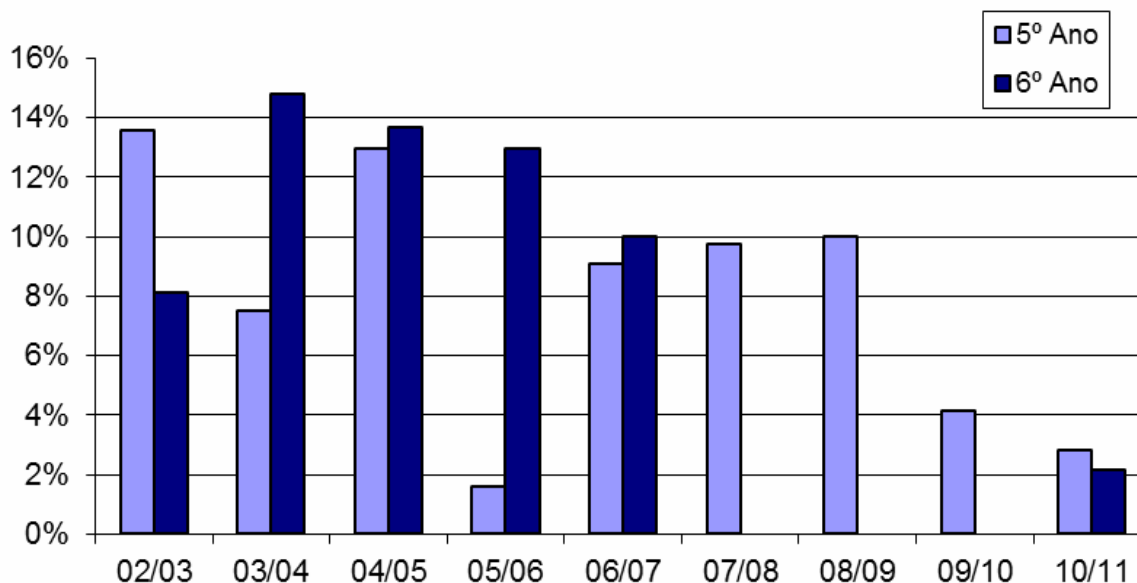

AVALIAÇÃO FINAL – ANÁLISE COMPARATIVA

RETENÇÕES – 5º E 6º ANOS (2002/2003 - 2010/2011)

Ano Escolaridade	Ano Escolar								
	02/03	03/04	04/05	05/06	06/07	07/08	08/09	09/10	10/11
5º	14 (103) 13,6%	7 (93) 7,5%	10 (77) 13,0%	1 (63) 1,6%	7 (77) 9,1%	8 (82) 9,8%	7 (70) 10%	4 (97) 4,1%	2 (71) 2,8%
6º	6 (74) 8,1%	12 (81) 14,8%	13 (95) 13,7%	11 (85) 12,9%	7 (70) 10,0%	0 (77) 0,0%	0 (76) 0,0%	0 (63) 0,0%	2 (92) 2,2%

RETENÇÕES – GLOBAL 2º CICLO (2002/2003 - 2010/2011)

INSUCESSO POR DISCIPLINA – 6ºANO (2002/2003 - 2009/2010)

LEGENDA

- MELHOR RESULTADO VERIFICADO
- PIOR RESULTADO VERIFICADO