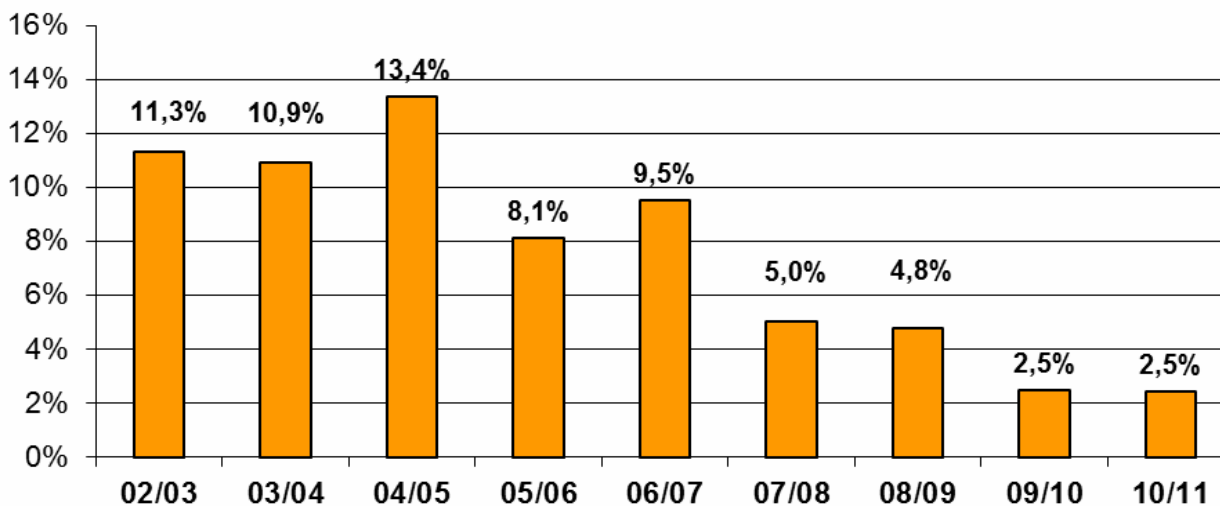

AVALIAÇÃO FINAL – ANÁLISE COMPARATIVA

RETENÇÕES – 5º E 6º ANOS (2002/2003 - 2010/2011)

Ano Escolaridade	Ano Escolar								
	02/03	03/04	04/05	05/06	06/07	07/08	08/09	09/10	10/11
5º	14 (103) 13,6%	7 (93) 7,5%	10 (77) 13,0%	1 (63) 1,6%	7 (77) 9,1%	8 (82) 9,8%	7 (70) 10%	4 (97) 4,1%	2 (71) 2,8%
6º	6 (74) 8,1%	12 (81) 14,8%	13 (95) 13,7%	11 (85) 12,9%	7 (70) 10,0%	0 (77) 0,0%	0 (76) 0,0%	0 (63) 0,0%	2 (92) 2,2%

RETENÇÕES – GLOBAL 2º CICLO (2002/2003 - 2010/2011)

INSUCESSO POR DISCIPLINA – 6ºANO (2002/2003 - 2009/2010)

LEGENDA

- MELHOR RESULTADO VERIFICADO
- PIOR RESULTADO VERIFICADO