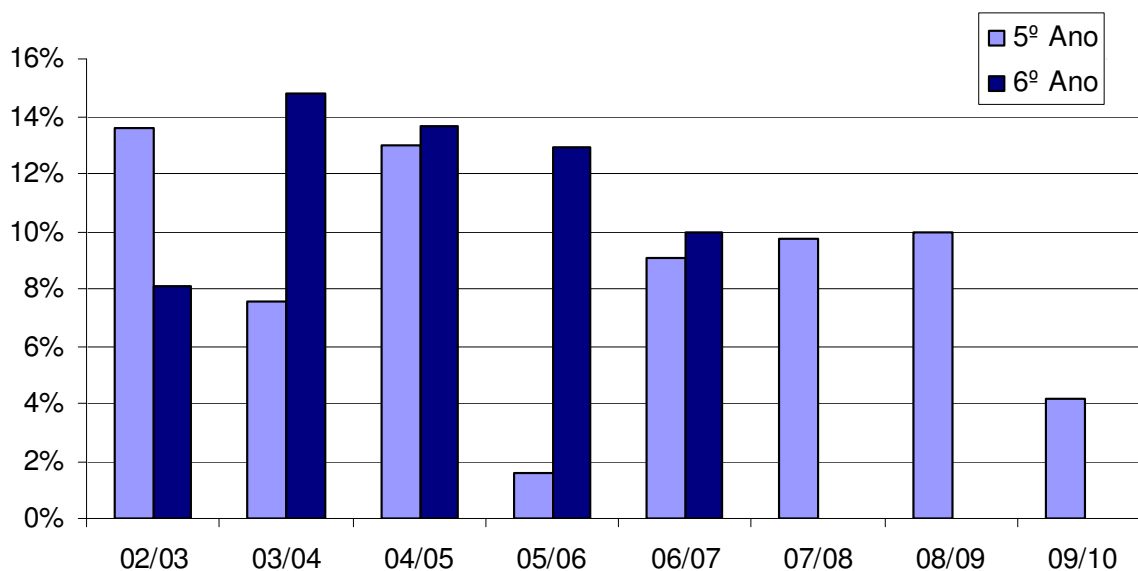

AVALIAÇÃO FINAL – ANÁLISE COMPARATIVA

RETENÇÕES – 5º E 6º ANOS (2002/2003 - 2009/2010)

Ano Escolaridade	Ano Escolar							
	02/03	03/04	04/05	05/06	06/07	07/08	08/09	09/10
5º	14 (103) 13,6%	7 (93) 7,5%	10 (77) 13,0%	1 (63) 1,6%	7 (77) 9,1%	8 (82) 9,8%	7 (70) 10%	4 (97) 4,1%
6º	6 (74) 8,1%	12 (81) 14,8%	13 (95) 13,7%	11 (85) 12,9%	7 (70) 10,0%	0 (77) 0,0%	0 (76) 0,0%	0 (63) 0,0%

RETENÇÕES – GLOBAL 2º CICLO (2002/2003 - 2009/2010)

INSUCESSO POR DISCIPLINA – 6ºANO (2002/2003 - 2009/2010)

LEGENDA

- - MELHOR RESULTADO VERIFICADO
- - PIOR RESULTADO VERIFICADO