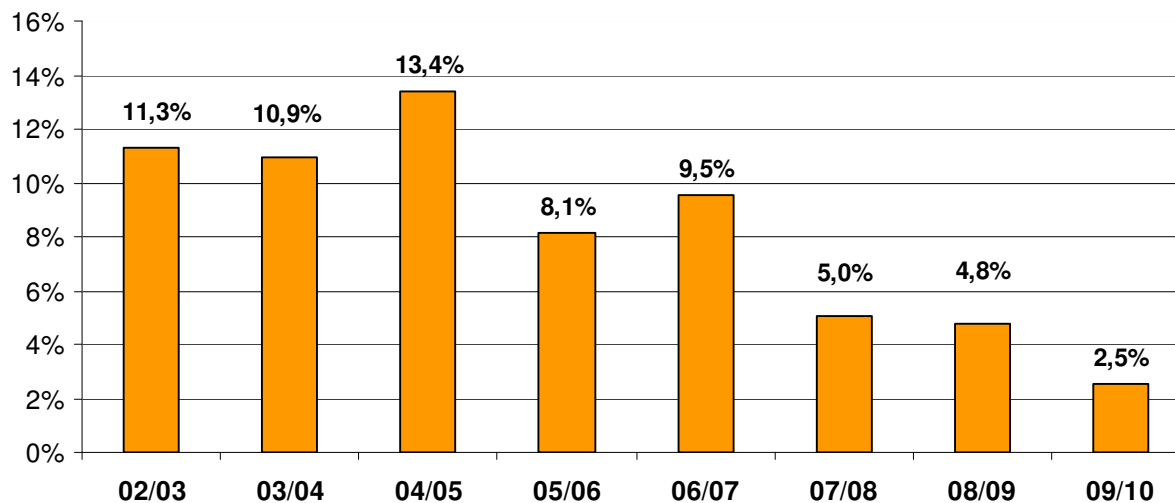

AVALIAÇÃO FINAL – ANÁLISE COMPARATIVA

RETENÇÕES – 5º E 6º ANOS (2002/2003 - 2009/2010)

Ano Escolaridade	Ano Escolar							
	02/03	03/04	04/05	05/06	06/07	07/08	08/09	09/10
5º	14 (103) 13,6%	7 (93) 7,5%	10 (77) 13,0%	1 (63) 1,6%	7 (77) 9,1%	8 (82) 9,8%	7 (70) 10%	4 (97) 4,1%
6º	6 (74) 8,1%	12 (81) 14,8%	13 (95) 13,7%	11 (85) 12,9%	7 (70) 10,0%	0 (77) 0,0%	0 (76) 0,0%	0 (63) 0,0%

RETENÇÕES – GLOBAL 2º CICLO (2002/2003 - 2009/2010)

INSUCESSO POR DISCIPLINA – 6ºANO (2002/2003 - 2009/2010)

LEGENDA

- - MELHOR RESULTADO VERIFICADO
- - PIOR RESULTADO VERIFICADO