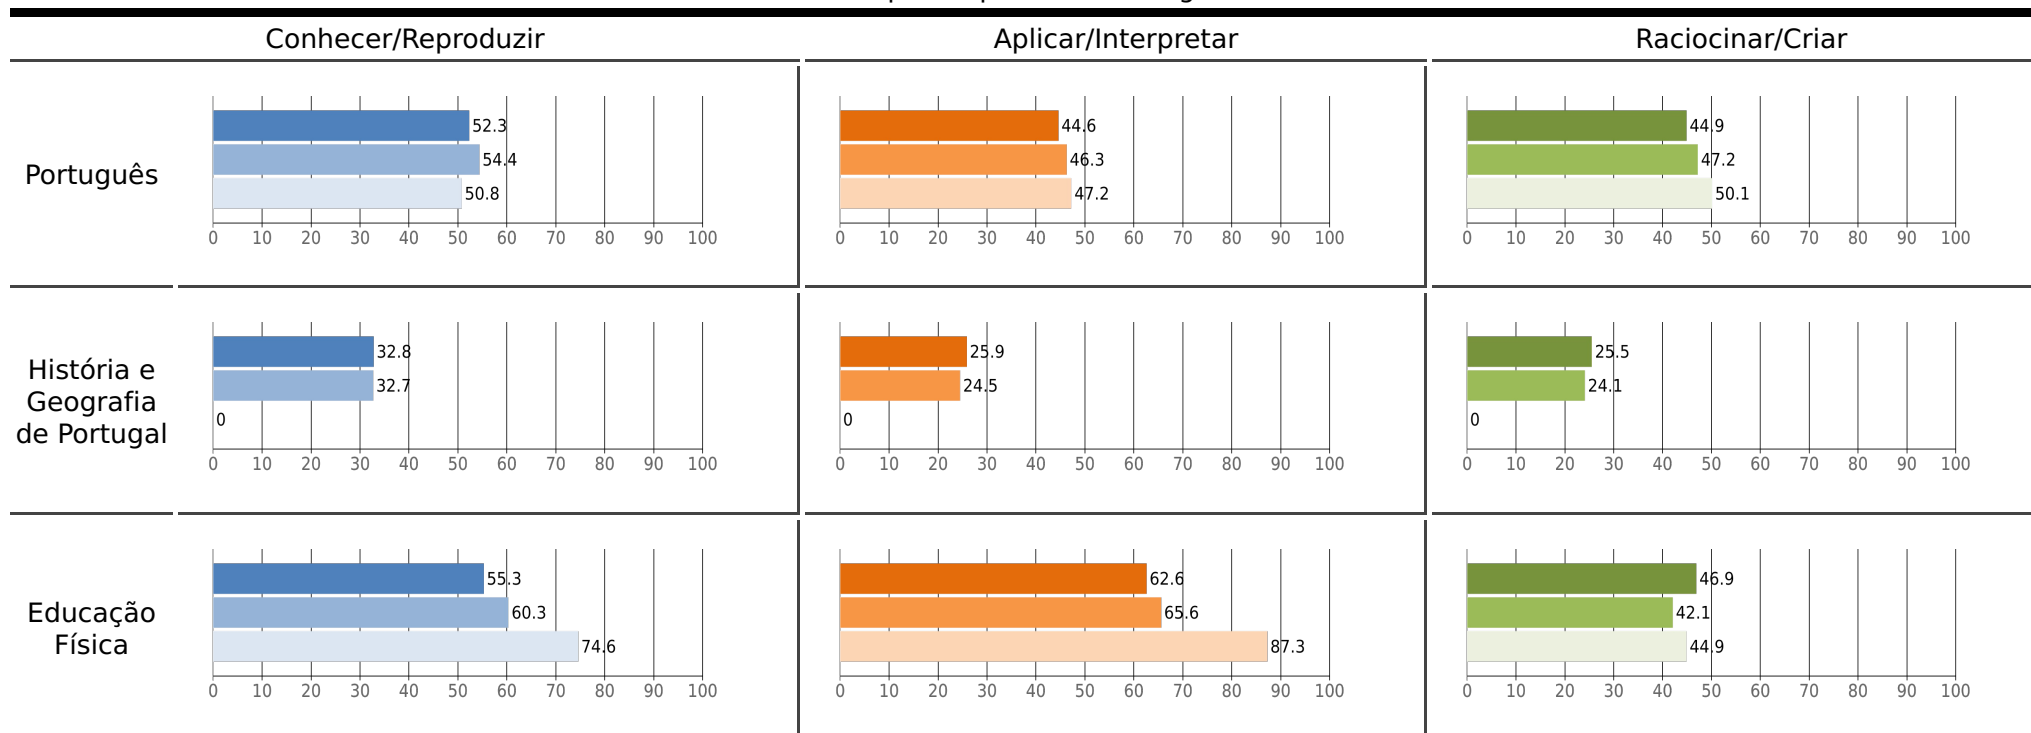

**Estabelecimento de ensino**
**Agrupamento de Escolas de Vouzela**
**Ano de escolaridade**
**5º**

	Nacional				Agrupamento de Escolas de Vouzela				Escola Básica de Vouzela				-				-			
	C	CM	RD	NC	C	CM	RD	NC	C	CM	RD	NC	C	CM	RD	NC	C	CM	RD	NC
<b>Português</b>																				
Oralidade	14.2	29.4	31.1	24.5	8.5	25.5	25.5	36.2	8.5	25.5	25.5	36.2								
Leitura e Educação Literária	5.2	19.7	47.8	27.2	2.1	25.5	51.1	21.3	2.1	25.5	51.1	21.3								
Gramática	8.7	17.8	41.3	32.0	14.9	17.0	38.3	29.8	14.9	17.0	38.3	29.8								
Escrita	17.4	39.4	17.7	20.1	19.1	46.8	12.8	19.1	19.1	46.8	12.8	19.1								
<b>História e Geografia de Portugal</b>																				
A Península Ibérica: Localização e Quadro Natural	0.7	5.0	27.6	66.6	0.0	0.0	0.0	0.0	0.0	0.0	0.0	0.0								
A Península Ibérica: Dos primeiros povos à formação de Portugal	2.2	11.5	43.8	42.2	0.0	0.0	0.0	0.0	0.0	0.0	0.0	0.0								
Portugal do Século XIII ao Século XVII	0.8	6.6	38.6	52.9	0.0	0.0	0.0	0.0	0.0	0.0	0.0	0.0								
<b>Educação Física</b>																				
Ginástica	33.5	18.5	24.3	17.3	60.9	8.7	26.1	2.2	60.9	8.7	26.1	2.2								
Patinagem	13.0	7.7	12.8	3.6	0.0	0.0	0.0	0.0	0.0	0.0	0.0	0.0								
Atividades Rítmicas Expressivas	45.5	27.4	18.4	1.4	100.0	0.0	0.0	0.0	100.0	0.0	0.0	0.0								
Jogos	40.8	34.3	23.3	0.6	76.1	17.4	6.5	0.0	76.1	17.4	6.5	0.0								
Jogos Desportivos Coletivos	24.2	25.8	41.7	4.5	32.6	58.7	8.7	0.0	32.6	58.7	8.7	0.0								

Estabelecimento de ensino

Agrupamento de Escolas de Vouzela

Ano de escolaridade

5º

Desempenho por domínio cognitivo

Nacional

NUTSIII

Escola/AE