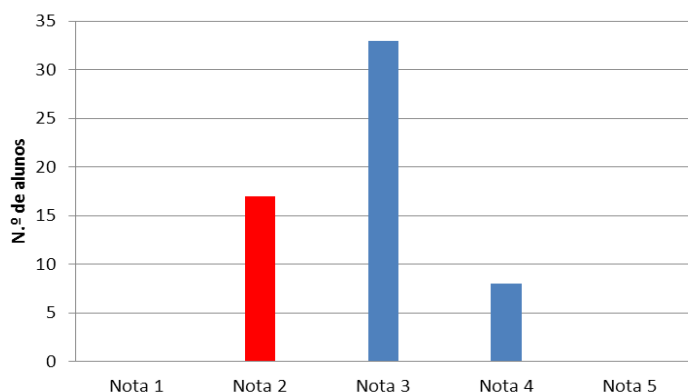

PROVAS FINAIS 2013

6º ANO

RESULTADOS GLOBAIS

Português

Classificação	Nº de alunos	%	Nacional
Nível 5	-	-	
Nível 4	8	13,8%	
Nível 3	33	56,9%	
Nível 2	17	29,3%	
Nível 1	-	-	
Total	58	100%	

	AEV	Nacional
Insucesso (níveis 1 e 2)	29,3%	
Média das classificações	52,71%	51%

Matemática

Classificação	Nº de alunos	%	Nacional
Nível 5	2	3,4%	
Nível 4	12	20,7%	
Nível 3	25	43,1%	
Nível 2	16	27,6%	
Nível 1	3	5,2%	
Total	58	100%	

	AEV	Nacional
Insucesso (níveis 1 e 2)	32,8%	
Média das classificações	56,52%	49%