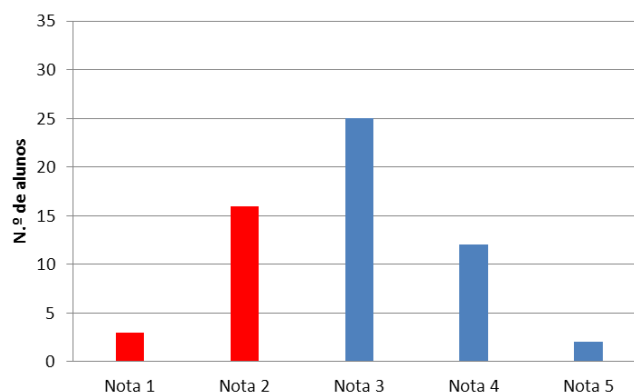

PROVAS FINAIS 2013

6º ANO

RESULTADOS GLOBAIS

Português

Classificação	Nº de alunos	%	Nacional
Nível 5	-	-	
Nível 4	8	13,8%	
Nível 3	33	56,9%	
Nível 2	17	29,3%	
Nível 1	-	-	
Total	58	100%	

	AEV	Nacional
Insucesso (níveis 1 e 2)	29,3%	
Média das classificações	52,71%	51%

Matemática

Classificação	Nº de alunos	%	Nacional
Nível 5	2	3,4%	
Nível 4	12	20,7%	
Nível 3	25	43,1%	
Nível 2	16	27,6%	
Nível 1	3	5,2%	
Total	58	100%	

	AEV	Nacional
Insucesso (níveis 1 e 2)	32,8%	
Média das classificações	56,52%	49%