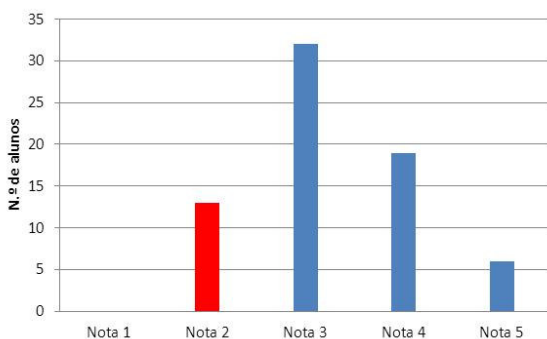

PROVAS FINAIS 2012

6º ANO

RESULTADOS GLOBAIS

Português

Classificação	Nº de alunos	%	Nacional
Nível 5	6	08,6%	02,6%
Nível 4	19	27,1%	28,0%
Nível 3	32	45,7%	45,0%
Nível 2	13	18,6%	23,5%
Nível 1	0	00,0%	00,9%
Total	70		

	AEV	Nacional
Insucesso (níveis 1 e 2)	18,6%	24%
Média das classificações	62,1%	59%

Português

Média das classificações por domínio/tema

Matemática

Classificação	Nº de alunos	%	Nacional
Nível 5	10	14,3%	07,9%
Nível 4	13	18,6%	21,7%
Nível 3	17	24,3%	26,3%
Nível 2	25	35,7%	36,6%
Nível 1	5	07,1%	07,5%
Total	70		