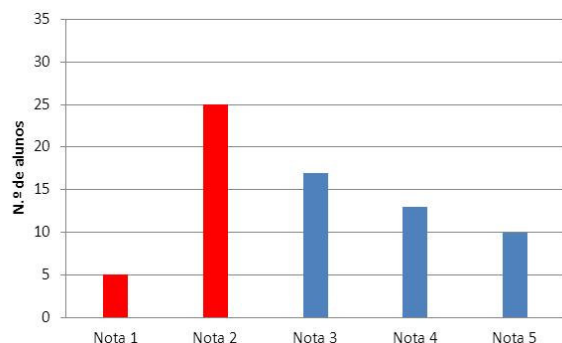

	AEV	Nacional
Insucesso (níveis 1 e 2)	18,6%	24%
Média das classificações	62,1%	59%

Português

Média das classificações por domínio/tema

Matemática

Classificação	Nº de alunos	%	Nacional
Nível 5	10	14,3%	07,9%
Nível 4	13	18,6%	21,7%
Nível 3	17	24,3%	26,3%
Nível 2	25	35,7%	36,6%
Nível 1	5	07,1%	07,5%
Total	70		

	AEV	Nacional
Insucesso (níveis 1 e 2)	42,9%	44%
Média das classificações	56,8%	54%

Matemática

Média das classificações por domínio/tema