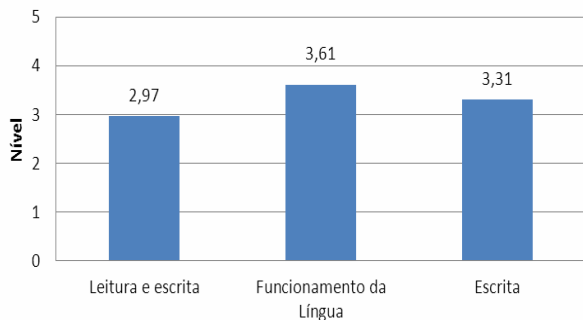

PROVAS FINAIS 2012

6º ANO

RESULTADOS GLOBAIS

Português

Classificação	Nº de alunos	%	Nacional
Nível 5	6	08,6%	02,6%
Nível 4	19	27,1%	28,0%
Nível 3	32	45,7%	45,0%
Nível 2	13	18,6%	23,5%
Nível 1	0	00,0%	00,9%
Total	70		

	AEV	Nacional
Insucesso (níveis 1 e 2)	18,6%	24%
Média das classificações	62,1%	59%

Português

Média das classificações por domínio/tema

Matemática

Classificação	Nº de alunos	%	Nacional
Nível 5	10	14,3%	07,9%
Nível 4	13	18,6%	21,7%
Nível 3	17	24,3%	26,3%
Nível 2	25	35,7%	36,6%
Nível 1	5	07,1%	07,5%
Total	70		