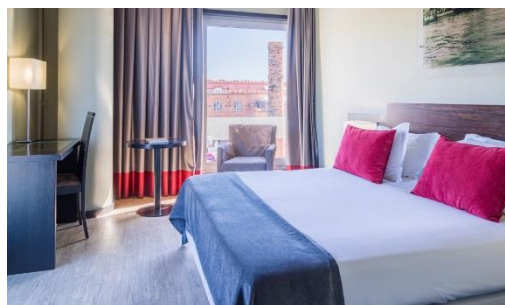

PORTO E NORTE | AVEIRO

MELIÀ RIA – HOTEL & SPA

	Programa de duas noites	Programa de três noites	Programa de quatro noites
Quarto duplo standard	449,00 €	499,00 €	549,00 €
Quarto individual standard	549,00 €	649,00 €	749,00 €
Criança até aos 4 anos	50,00 € por noite		
Crianças dos 5 aos 12 anos	50 % de desconto (exclui roupão, chinelos e roupa).		

Preços por pessoa e por pacote.

Programa, inclui: duas, três ou quatro noites em quarto standard com pequeno-almoço incluído, roupão e chinelos no quarto, acesso ao *wellness centre* «El Spa», um massagem (por adulto) de 30 minutos, jantar (sugestão do chefe com bebidas incluídas) nas restantes noites, grande gala de Fim de Ano com animação e almoço de Ano Novo.