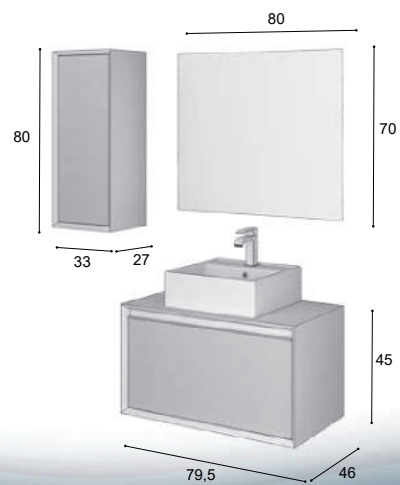

# tokyo

80

estrutura  
structure  
structure

gavetão  
drawer  
tiroir

lacado  
branco mate

perla

tokyo 80 suspenso 1 gavetão -branco mate / perla-  
coluna tokyo suspensa 33x80 -branco mate / perla-

detalhe coluna space suspensa -branco mate / zebrano arena-