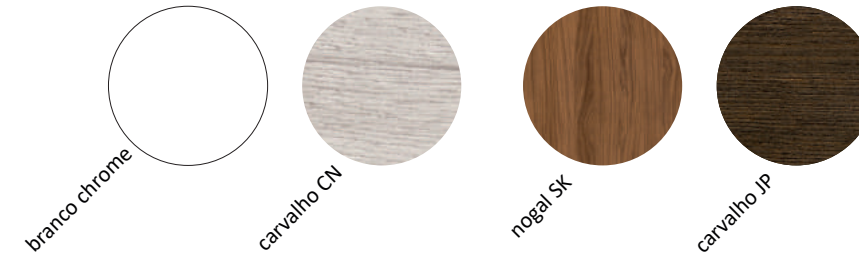

today

acabamentos · finishes · finitions