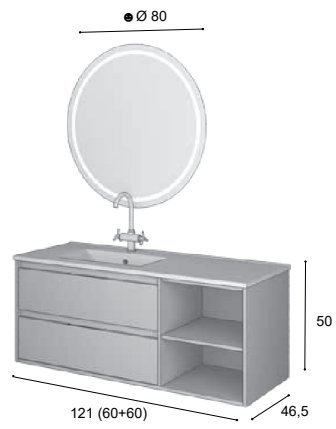

# venus

120

acabamentos  
finishes  
finitions

cambrian

britannia

hibernian

venus 120 suspenso 2 gavetões -hibernian-

detalhe coluna tokyo suspensa 33x80 -branco mate / bege-