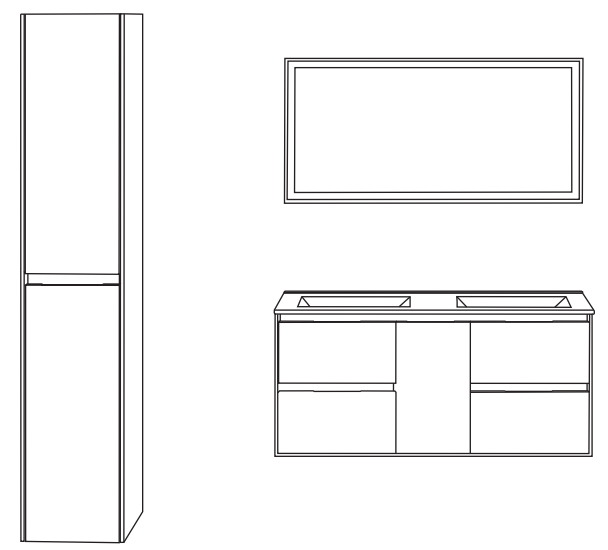

urban suspenso

60 80 100 120
60+60

acabamentos · finishes · finitions

- lacado branco mate
- carvalho MP
- moka mate