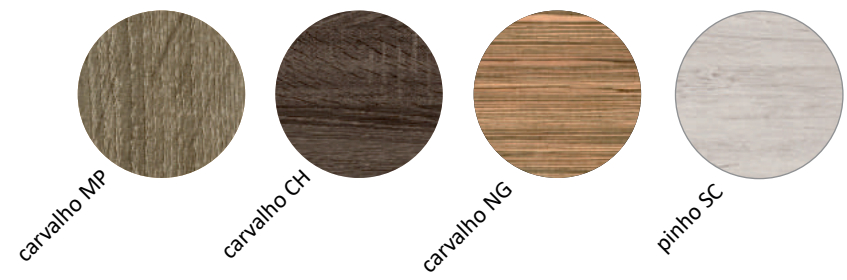

# today

acabamentos · finishes · finitions

coluna today suspensa -carvalho JP-

opção gaveta ubox/advant

time 130 suspenso 2 gavetões -carvalho NG-

time suspenso

110 130

acabamentos · finishes · finitions