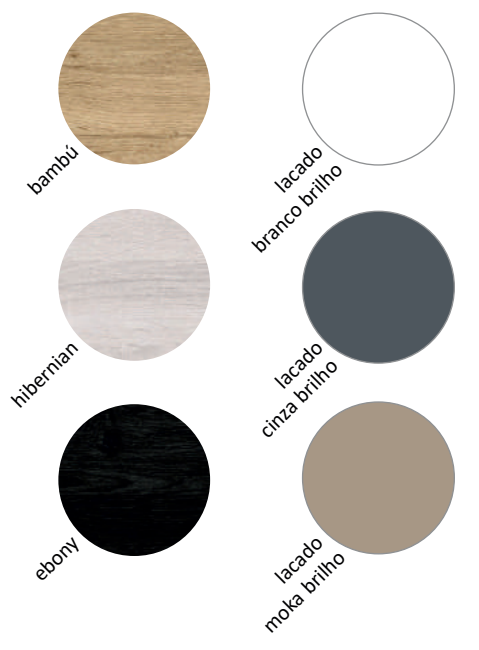

suspenso

acabamentos · finishes · finitions

- bambú
- hibernian
- ebony
- lacado branco brilho
- lacado cinza brilho
- lacado moka brilho

# inglet solo

60 70 80 100 120  
60+60

acabamentos · finishes · finitions