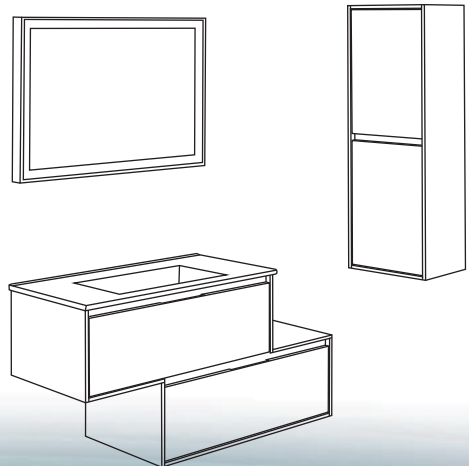

time suspenso

110 130