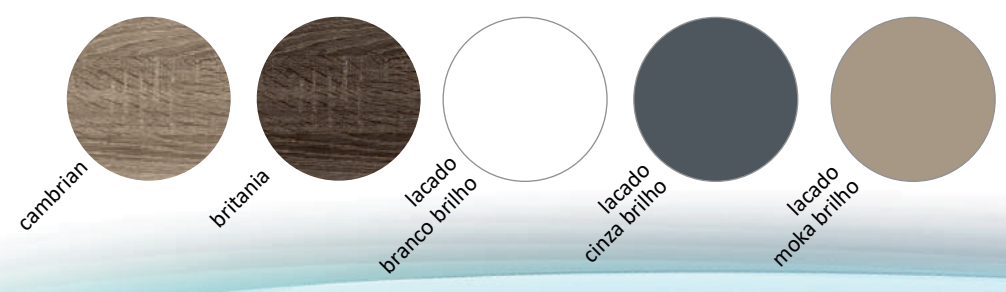

calig

120
60+60

acabamentos · finishes · finitions

calig 120 4 gavetões

calig 120 2 gavetões e 2 portas

calig 120 4 portas