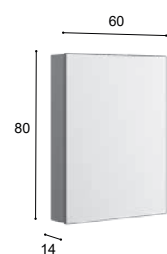

# camerinos

mirror cabinet  
 armoire

**camerino madrid 2 portas** (altura 80)

medidas - 70 - 80 - 100 - 120 (2 de 60)

acabamentos · finishes · finitions

acabamentos · finishes · finitions

**camerino madrid 1 porta** (altura 80)

medidas - 60