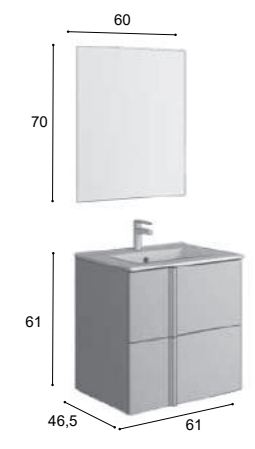

calig gavetões

acabamentos · finishes · finitions

- cambrian
- britannia
- lacado branco brilho
- lacado cinza brilho
- lacado moka brilho