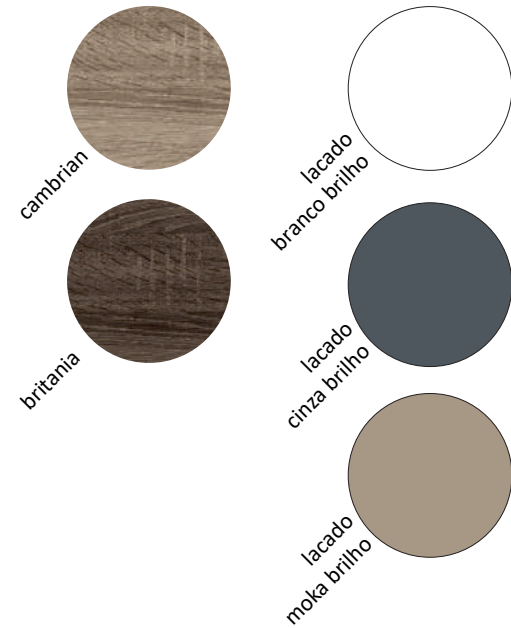

acabamentos · finishes · finitions