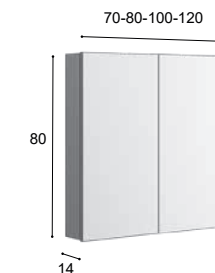

# camerinos

mirror cabinet  
 armoire

**camerino madrid 2 portas** (altura 80)

medidas - 70 - 80 - 100 - 120 (2 de 60)

acabamentos · finishes · finitions

acabamentos · finishes · finitions

**camerino madrid 1 porta** (altura 80)