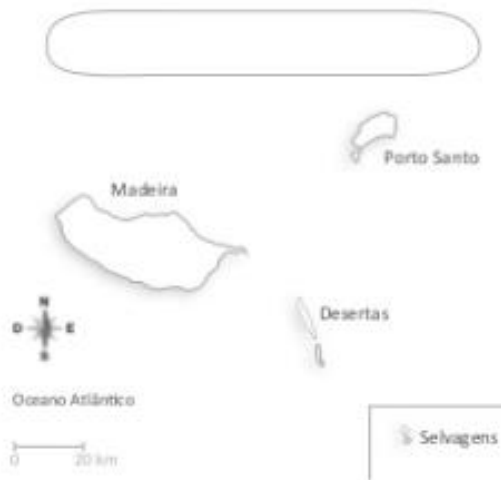

# GEOGRAFIA

TURMA: \_\_\_\_\_

NOME: \_\_\_\_\_

DATA \_\_\_\_\_ / \_\_\_\_\_ / \_\_\_\_\_

1. PINTA CADA UM DOS DISTRITOS E ILHAS COM CORES DIFERENTES.

2. RECORTA AS PALAVRAS E COLA-AS NO LOCAL CORRETO.

PORTUGAL

AÇORES

MADEIRA

3. RECORTA A IMAGEM DA TUA ESCOLA E COLA-A NO DISTRITO CORRETO.

4. RECORTA OS NOMES DOS DISTRITOS E COLA-OS NO SÍTIO CERTO NO MAPA.

LISBOA

PORTO

COIMBRA

FARO

GUARDA

5. RECORTA OS LIMITES DE PORTUGAL E COLA-OS NO LOCAL CORRETO.

ESPANHA

OCEANO ATLÂNTICO