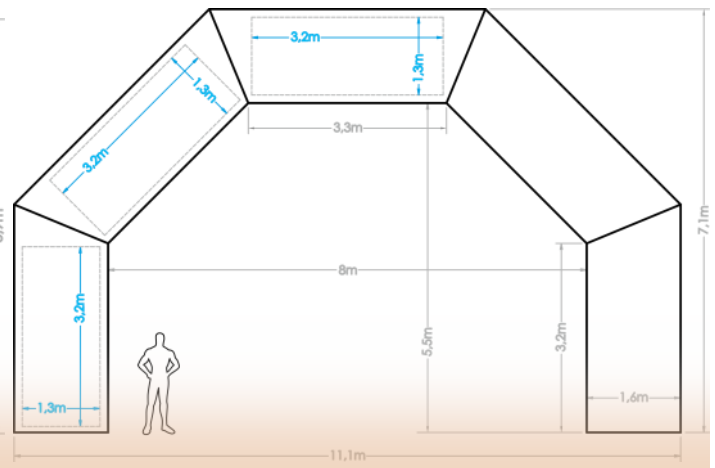

TUBO EM CRUZ INTERIOR
C/ ROTADOR

MATERIAL: TUBO ALUMÍNIO
COR: LACADO PRETO
PESO: 1,200 KG

PESO FLUTUANTE/BOIA

MATERIAL: PVC
MEDIDAS: Ø55 CM
COR: CINZENTO
CAPACIDADE: 10 L

PÓRTICOS INSUFLÁVEIS - R

JOLOPORTR1

PÓRTICOS INSUFLÁVEIS - M

JOLOPORTM2

Pórtico com impressão total
4x3,5 m (medida interior)

JOLOPORTM2

Pórtico com impressão total
5x4,5 m (medida interior)

JOLOPORTM3

Pórtico com impressão total
6x4,5 m (medida interior)

JOLOPORTM4

Pórtico com impressão total
8x6 m (medida interior)

PÓRTICOS INSUFLÁVEIS - S

JOLOPORTS1

Pórtico com impressão total
4x3 m (medida interior)

JOLOPORTS2

Pórtico com impressão total
5x4 m (medida interior)

JOLOPORTS3

Pórtico com impressão total
6x4,5 m (medida interior)

JOLOPORTS4

Pórtico com impressão total
8x5,5 m (medida interior)

JOLRU00085

440 g/m²

Roll-up

Polyester laminado a PVC numa face