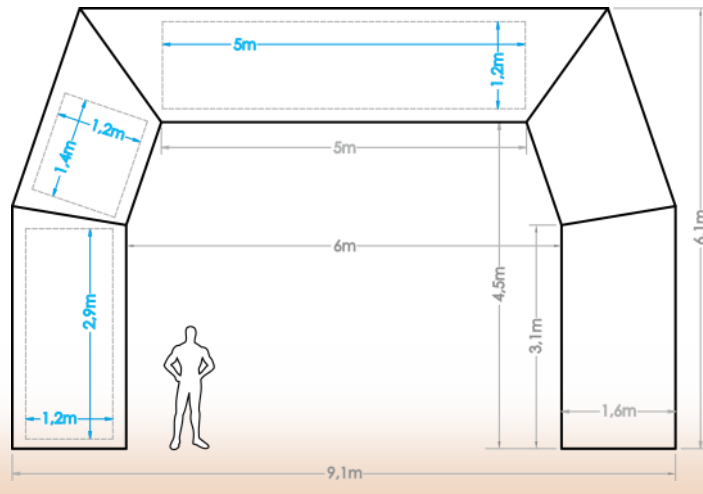

TUBO EM CRUZ INTERIOR
C/ ROTADOR

MATERIAL: TUBO ALUMÍNIO
COR: LACADO PRETO
PESO: 1,200 KG

PESO FLUTUANTE/BOIA

MATERIAL: PVC
MEDIDAS: Ø55 CM
COR: CINZENTO
CAPACIDADE: 10 L

PÓRTICOS INSUFLÁVEIS - R

JOLOPORTR1

Pórtico com impressão total

4x3 m (medida interior)

JOLOPORTR2

Pórtico com impressão total

5x3,7 m (medida interior)

JOLOPORTR3

Pórtico com impressão total

6x4,4 m (medida interior)

PÓRTICOS INSUFLÁVEIS - M

JOLOPORTM2

Pórtico com impressão total
4x3,5 m (medida interior)

JOLOPORTM2

Pórtico com impressão total
5x4,5 m (medida interior)

JOLOPORTM3

Pórtico com impressão total
6x4,5 m (medida interior)

JOLOPORTM4

Pórtico com impressão total
8x6 m (medida interior)

PÓRTICOS INSUFLÁVEIS - S

JOLOPORTS1

Pórtico com impressão total
4x3 m (medida interior)

JOLOPORTS2

Pórtico com impressão total
5x4 m (medida interior)