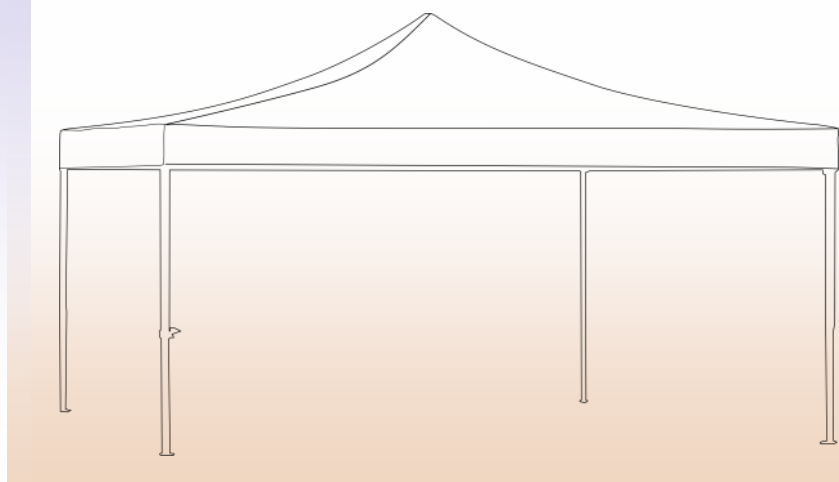

Placas de 3 mm ou 5 mm

Dimensão e formato por medida,
segundo especificação do cliente.

TENDAS E STANDS

JOL300300T

Tenda p/ eventos
300 x 300 cm

JOL600300T

Tenda p/ eventos
600 x 300 cm

JOLUMO - Embalagens do Centro, Lda
Parque Industrial da Gândara, Lote 1
3430-132 Carregal do Sal - PORTUGAL