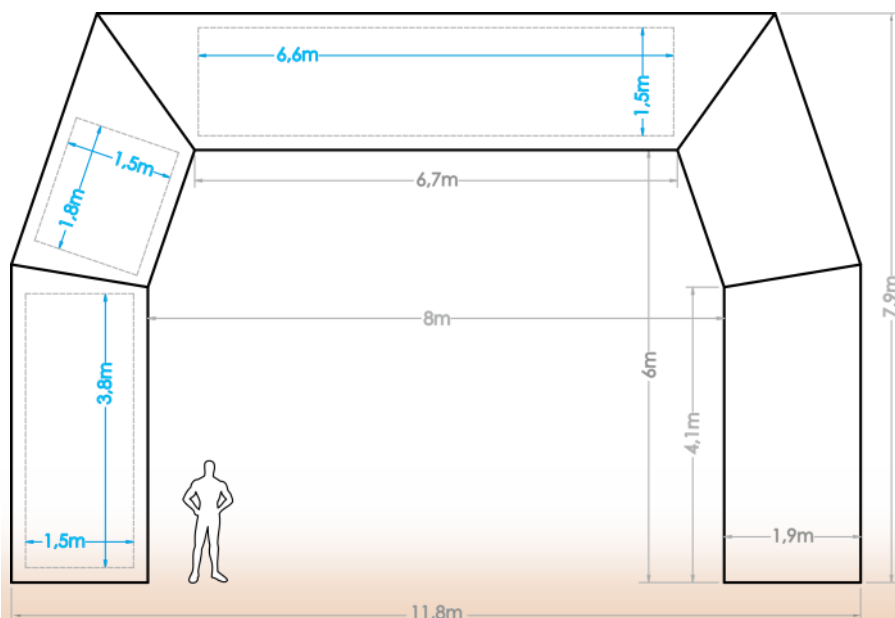

TUBO EM CRUZ INTERIOR
C/ ROTADOR

MATERIAL: TUBO ALUMÍNIO
COR: LACADO PRETO
PESO: 1,200 KG

PESO FLUTUANTE/BOIA

MATERIAL: PVC
MEDIDAS: Ø55 CM
COR: CINZENTO
CAPACIDADE: 10 L

PÓRTICOS INSUFLÁVEIS - R

JOLOPORTR1

Pórtico com impressão total

4x3 m (medida interior)

JOLOPORTR2

Pórtico com impressão total

5x3,7 m (medida interior)

JOLOPORTR3

Pórtico com impressão total

6x4,4 m (medida interior)

PÓRTICOS INSUFLÁVEIS - M

JOLOPORTM2

Pórtico com impressão total
4x3,5 m (medida interior)

JOLOPORTM2

Pórtico com impressão total
5x4,5 m (medida interior)

JOLOPORTM3

Pórtico com impressão total
6x4,5 m (medida interior)

JOLOPORTM4

Pórtico com impressão total
8x6 m (medida interior)

PÓRTICOS INSUFLÁVEIS - S

JOLOPORTS1

Pórtico com impressão total
4x3 m (medida interior)

JOLOPORTS2

Pórtico com impressão total
5x4 m (medida interior)