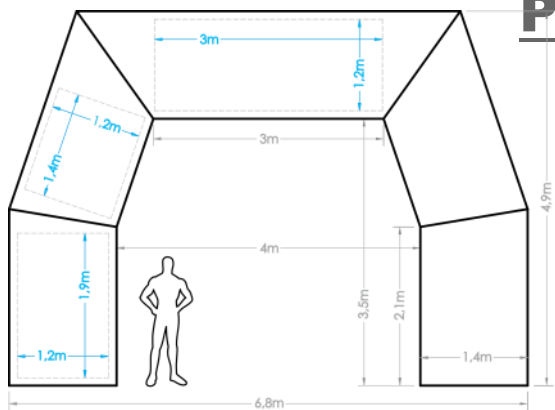

TUBO EM CRUZ INTERIOR
C/ ROTADOR

MATERIAL: TUBO ALUMÍNIO
COR: LACADO PRETO
PESO: 1,200 KG

PESO FLUTUANTE/BOIA

MATERIAL: PVC
MEDIDAS: Ø55 CM
COR: CINZENTO
CAPACIDADE: 10 L

PÓRTICOS INSUFLÁVEIS - R

JOLOPORTR1

Pórtico com impressão total

4x3 m (medida interior)

JOLOPORTR2

Pórtico com impressão total

5x3,7 m (medida interior)

JOLOPORTR3

Pórtico com impressão total

6x4,4 m (medida interior)

PÓRTICOS INSUFLÁVEIS - M

JOLOPORTM2

Pórtico com impressão total
4x3,5 m (medida interior)

JOLOPORTM2

Pórtico com impressão total
5x4,5 m (medida interior)

JOLOPORTM3

Pórtico com impressão total
6x4,5 m (medida interior)

JOLOPORTM4

Pórtico com impressão total
8x6 m (medida interior)

PÓRTICOS INSUFLÁVEIS - S

JOLOPORTS1

Pórtico com impressão total
4x3 m (medida interior)

JOLOPORTS2

Pórtico com impressão total
5x4 m (medida interior)