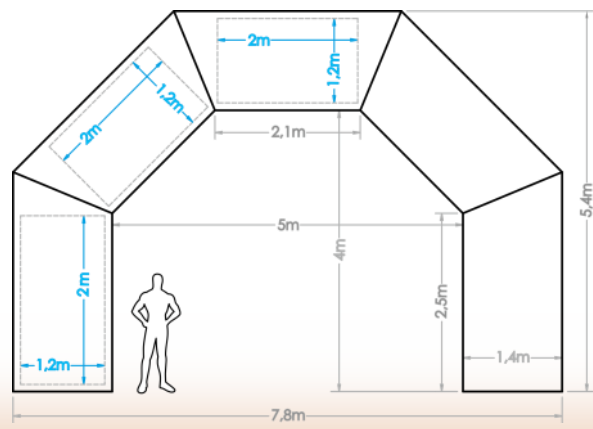

TUBO EM CRUZ INTERIOR
C/ ROTADOR

MATERIAL: TUBO ALUMÍNIO
COR: LACADO PRETO
PESO: 1,200 KG

PESO FLUTUANTE/BOIA

MATERIAL: PVC
MEDIDAS: Ø55 CM
COR: CINZENTO
CAPACIDADE: 10 L

PÓRTICOS INSUFLÁVEIS - R

JOLOPORTR1

PÓRTICOS INSUFLÁVEIS - M

JOLOPORTM2

Pórtico com impressão total
4x3,5 m (medida interior)

JOLOPORTM2

Pórtico com impressão total
5x4,5 m (medida interior)

JOLOPORTM3

Pórtico com impressão total
6x4,5 m (medida interior)

JOLOPORTM4

Pórtico com impressão total
8x6 m (medida interior)

PÓRTICOS INSUFLÁVEIS - S

JOLOPORTS1

Pórtico com impressão total
4x3 m (medida interior)

JOLOPORTS2

Pórtico com impressão total
5x4 m (medida interior)

JOLOPORTS3

Pórtico com impressão total
6x4,5 m (medida interior)

JOLOPORTS4

Pórtico com impressão total
8x5,5 m (medida interior)

JOLRU00085

440 g/m²

Roll-up

Polyester laminado a PVC numa face