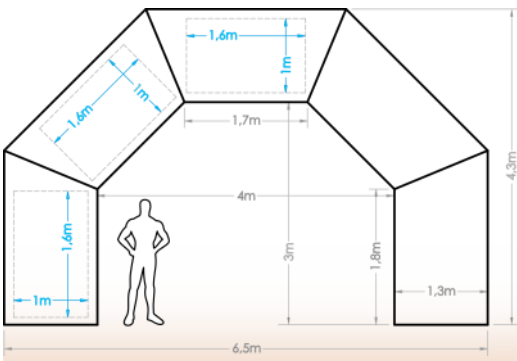

TUBO EM CRUZ INTERIOR
C/ ROTADOR

MATERIAL: TUBO ALUMÍNIO
COR: LACADO PRETO
PESO: 1,200 KG

PESO FLUTUANTE/BOIA

MATERIAL: PVC
MEDIDAS: Ø55 CM
COR: CINZENTO
CAPACIDADE: 10 L

PÓRTICOS INSUFLÁVEIS - R

JOLOPORTR1

Pórtico com impressão total

4x3 m (medida interior)

JOLOPORTR2

Pórtico com impressão total

5x3,7 m (medida interior)

JOLOPORTR3

Pórtico com impressão total

6x4,4 m (medida interior)

PÓRTICOS INSUFLÁVEIS - M

JOLOPORTM2

Pórtico com impressão total
4x3,5 m (medida interior)

JOLOPORTM2

Pórtico com impressão total
5x4,5 m (medida interior)

JOLOPORTM3

Pórtico com impressão total
6x4,5 m (medida interior)

JOLOPORTM4

Pórtico com impressão total
8x6 m (medida interior)

PÓRTICOS INSUFLÁVEIS - S

JOLOPORTS1

Pórtico com impressão total
4x3 m (medida interior)

JOLOPORTS2

Pórtico com impressão total
5x4 m (medida interior)