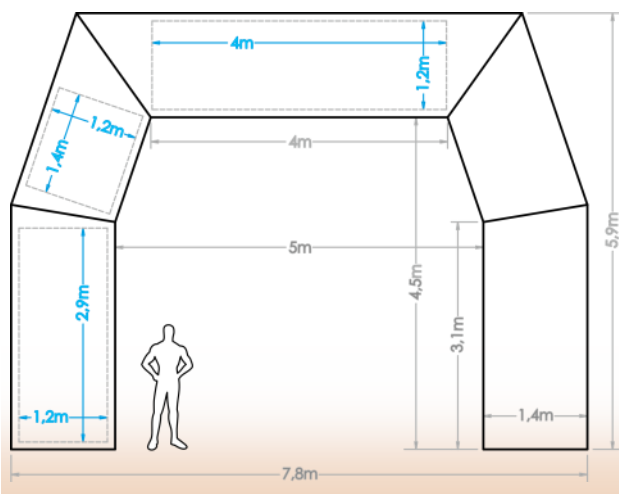

TUBO EM CRUZ INTERIOR
C/ ROTADOR

MATERIAL: TUBO ALUMÍNIO
COR: LACADO PRETO
PESO: 1,200 KG

PESO FLUTUANTE/BOIA

MATERIAL: PVC
MEDIDAS: Ø55 CM
COR: CINZENTO
CAPACIDADE: 10 L

PÓRTICOS INSUFLÁVEIS - R

JOLOPORTR1

Pórtico com impressão total

4x3 m (medida interior)

JOLOPORTR2

Pórtico com impressão total

5x3,7 m (medida interior)

JOLOPORTR3

Pórtico com impressão total

6x4,4 m (medida interior)

PÓRTICOS INSUFLÁVEIS - M

JOLOPORTM2

Pórtico com impressão total
4x3,5 m (medida interior)

JOLOPORTM2

Pórtico com impressão total
5x4,5 m (medida interior)

JOLOPORTM3

Pórtico com impressão total
6x4,5 m (medida interior)

JOLOPORTM4

Pórtico com impressão total
8x6 m (medida interior)

PÓRTICOS INSUFLÁVEIS - S

JOLOPORTS1

Pórtico com impressão total
4x3 m (medida interior)

JOLOPORTS2

Pórtico com impressão total
5x4 m (medida interior)