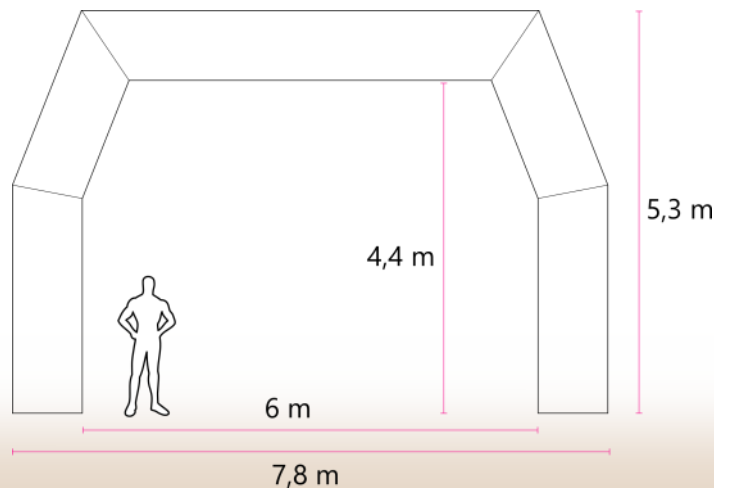

TUBO EM CRUZ INTERIOR
C/ ROTADOR

MATERIAL: TUBO ALUMÍNIO
COR: LACADO PRETO
PESO: 1,200 KG

PESO FLUTUANTE/BOIA

MATERIAL: PVC
MEDIDAS: Ø55 CM
COR: CINZENTO
CAPACIDADE: 10 L

PÓRTICOS INSUFLÁVEIS - R

JOLOPORTR1

Pórtico com impressão total

4x3 m (medida interior)

JOLOPORTR2

Pórtico com impressão total

5x3,7 m (medida interior)

JOLOPORTR3

Pórtico com impressão total

6x4,4 m (medida interior)

PÓRTICOS INSUFLÁVEIS - M

JOLOPORTM2

Pórtico com impressão total
4x3,5 m (medida interior)

JOLOPORTM2

Pórtico com impressão total
5x4,5 m (medida interior)

JOLOPORTM3

Pórtico com impressão total
6x4,5 m (medida interior)

JOLOPORTM4

Pórtico com impressão total
8x6 m (medida interior)

PÓRTICOS INSUFLÁVEIS - S

JOLOPORTS1

Pórtico com impressão total
4x3 m (medida interior)

JOLOPORTS2

Pórtico com impressão total
5x4 m (medida interior)