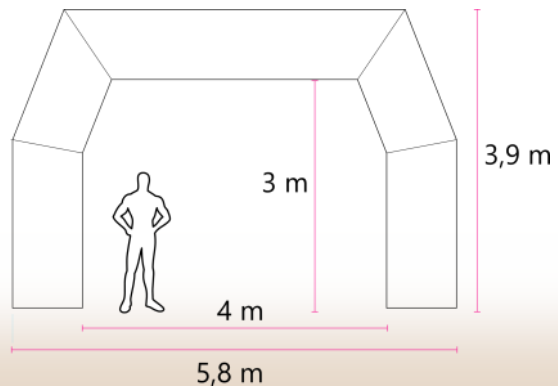

TUBO EM CRUZ INTERIOR
C/ ROTADOR

MATERIAL: TUBO ALUMÍNIO
COR: LACADO PRETO
PESO: 1,200 KG

PESO FLUTUANTE/BOIA

MATERIAL: PVC
MEDIDAS: Ø55 CM
COR: CINZENTO
CAPACIDADE: 10 L

PÓRTICOS INSUFLÁVEIS - R

JOLOPORTR1

Pórtico com impressão total

4x3 m (medida interior)

JOLOPORTR2

Pórtico com impressão total

5x3,7 m (medida interior)

JOLOPORTR3

Pórtico com impressão total

6x4,4 m (medida interior)

PÓRTICOS INSUFLÁVEIS - M

JOLOPORTM2

Pórtico com impressão total
4x3,5 m (medida interior)

JOLOPORTM2

Pórtico com impressão total
5x4,5 m (medida interior)

JOLOPORTM3

Pórtico com impressão total
6x4,5 m (medida interior)

JOLOPORTS3

Pórtico com impressão total
6x4,5 m (medida interior)

JOLOPORTS4

Pórtico com impressão total
8x5,5 m (medida interior)

JOLRU00085

440 g/m²

Roll-up

Polyester laminado a PVC numa face