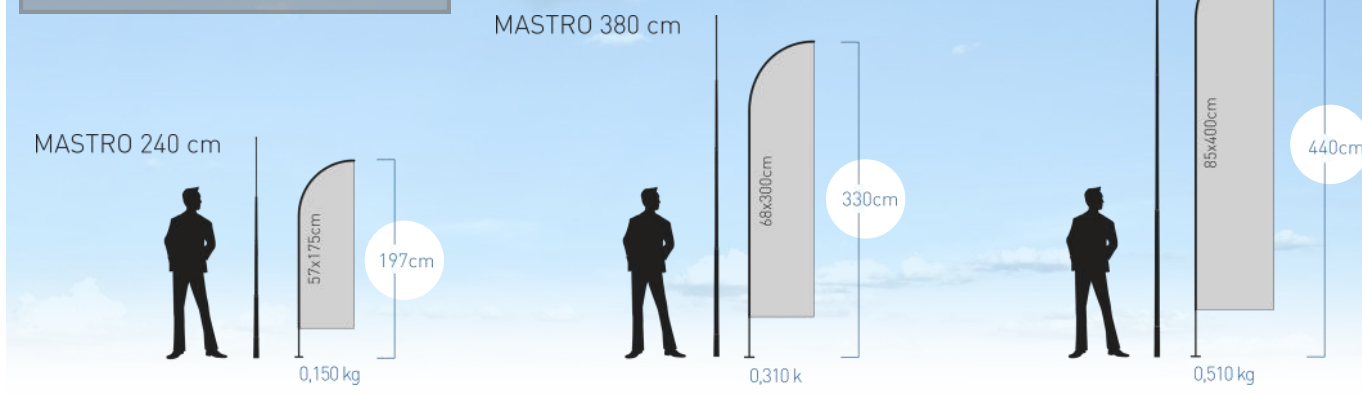

BANDEIRAS

JOL0057175

Bandeiras sinalização
57 x 175 cm

JOL0068300

Bandeiras sinalização
68 x 300 cm

JOL0085400

Bandeiras sinalização
85 x 400 cm

SUPORTES E ACESSÓRIOS

ESPIGÃO
C/ ROTADOR

MATERIAL: AÇO INOX
COR: CINZENTO
PESO: 1,00 KG

BARRA EM CRUZ EXTERIOR
C/ ROTADOR

MATERIAL: FERRO
COR: LACADO PRETO
PESO: 3,900 KG

TUBO EM CRUZ INTERIOR
C/ ROTADOR

MATERIAL: TUBO ALUMÍNIO
COR: LACADO PRETO
PESO: 1,200 KG

PESO FLUTUANTE/BOIA

MATERIAL: PVC
MEDIDAS: Ø55 CM
COR: CINZENTO
CAPACIDADE: 10 L