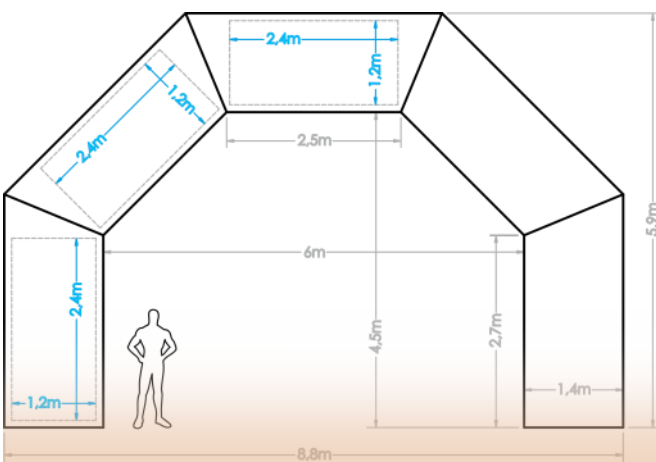

TUBO EM CRUZ INTERIOR
C/ ROTADOR

MATERIAL: TUBO ALUMÍNIO
COR: LACADO PRETO
PESO: 1,200 KG

PESO FLUTUANTE/BOIA

MATERIAL: PVC
MEDIDAS: Ø55 CM
COR: CINZENTO
CAPACIDADE: 10 L

PÓRTICOS INSUFLÁVEIS - R

JOLOPORTR1

PÓRTICOS INSUFLÁVEIS - M

JOLOPORTM2

Pórtico com impressão total
4x3,5 m (medida interior)

JOLOPORTM2

Pórtico com impressão total
5x4,5 m (medida interior)

JOLOPORTM3

Pórtico com impressão total
6x4,5 m (medida interior)

JOLOPORTM4

Pórtico com impressão total
8x6 m (medida interior)

PÓRTICOS INSUFLÁVEIS - S

JOLOPORTS1

Pórtico com impressão total
4x3 m (medida interior)

JOLOPORTS2

Pórtico com impressão total
5x4 m (medida interior)

JOLOPORTS3

Pórtico com impressão total
6x4,5 m (medida interior)

JOLOPORTS4

Pórtico com impressão total
8x5,5 m (medida interior)

JOLRU00085

440 g/m²

Roll-up

Polyester laminado a PVC numa face