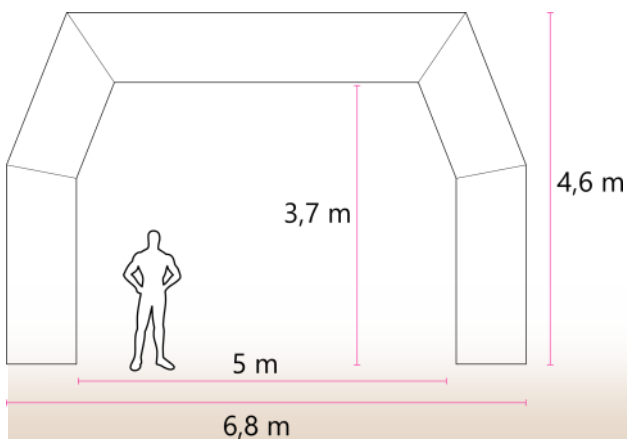

TUBO EM CRUZ INTERIOR
C/ ROTADOR

MATERIAL: TUBO ALUMÍNIO
COR: LACADO PRETO
PESO: 1,200 KG

PESO FLUTUANTE/BOIA

MATERIAL: PVC
MEDIDAS: Ø55 CM
COR: CINZENTO
CAPACIDADE: 10 L

PÓRTICOS INSUFLÁVEIS - R

JOLOPORTR1

Pórtico com impressão total

4x3 m (medida interior)

JOLOPORTR2

Pórtico com impressão total

5x3,7 m (medida interior)

JOLOPORTR3

Pórtico com impressão total

6x4,4 m (medida interior)

PÓRTICOS INSUFLÁVEIS - M

JOLOPORTM2

Pórtico com impressão total
4x3,5 m (medida interior)

JOLOPORTM2

Pórtico com impressão total
5x4,5 m (medida interior)

JOLOPORTM3

Pórtico com impressão total
6x4,5 m (medida interior)

JOLOPORTS3

Pórtico com impressão total
6x4,5 m (medida interior)

JOLOPORTS4

Pórtico com impressão total
8x5,5 m (medida interior)

JOLRU00085

440 g/m²

Roll-up

Polyester laminado a PVC numa face