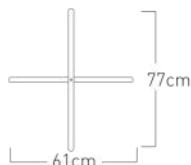

Bandeiras sinalização
68 x 300 cm

JOL0085400

Bandeiras sinalização
85 x 400 cm

SUPORTES E ACESSÓRIOS

ESPIGÃO
C/ ROTADOR

MATERIAL: AÇO INOX
COR: CINZENTO
PESO: 1,00 KG

BARRA EM CRUZ EXTERIOR
C/ ROTADOR

MATERIAL: FERRO
COR: LACADO PRETO
PESO: 3,900 KG

TUBO EM CRUZ INTERIOR
C/ ROTADOR

MATERIAL: TUBO ALUMÍNIO
COR: LACADO PRETO
PESO: 1,200 KG

PESO FLUTUANTE/BOIA

MATERIAL: PVC
MEDIDAS: Ø55 CM
COR: CINZENTO
CAPACIDADE: 10 L

PÓRTICOS INSUFLÁVEIS - R

JOLOPORTR1

Pórtico com impressão total

4x3 m (medida interior)

JOLOPORTR2

Pórtico com impressão total

5x3,7 m (medida interior)

JOLOPORTR3

Pórtico com impressão total

6x4,4 m (medida interior)

PÓRTICOS INSUFLÁVEIS - M

JOLOPORTM2

Pórtico com impressão total
4x3,5 m (medida interior)

JOLOPORTM2

Pórtico com impressão total
5x4,5 m (medida interior)

JOLOPORTM3

Pórtico com impressão total
6x4,5 m (medida interior)