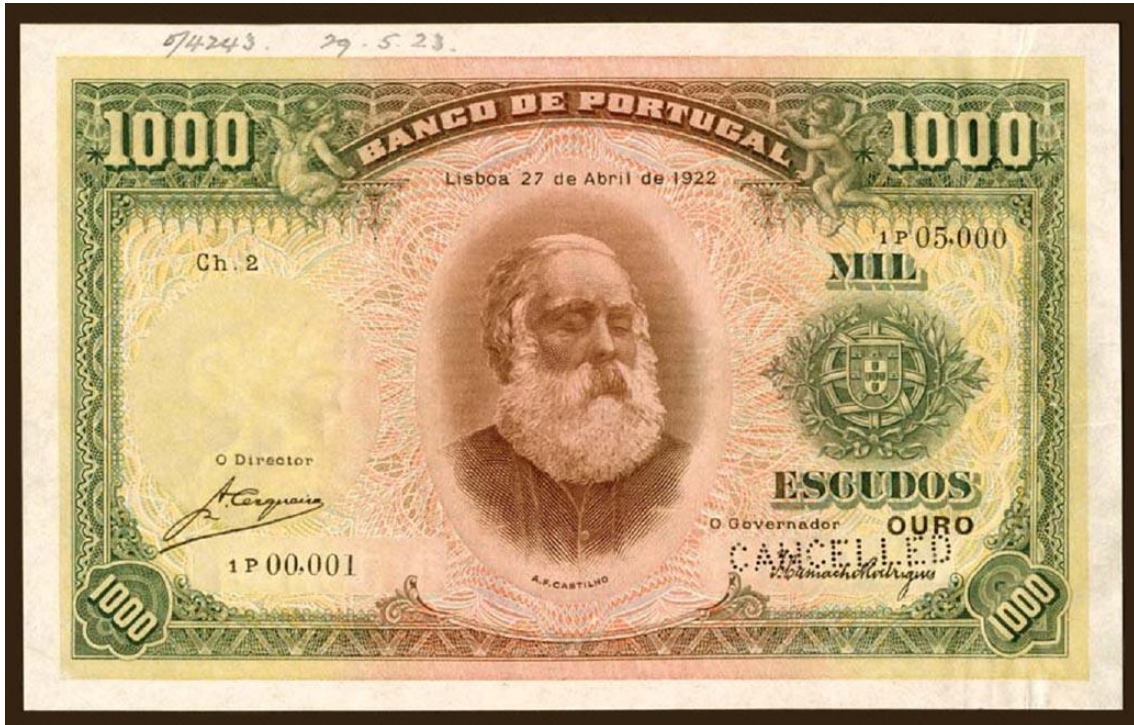

1.000\$00 Ch 2

Ilustram esta nota, na frente, o retrato de António Feliciano de Castilho (1800-1875), e, no verso, as figuras da Poesia e da Justiça.

Todo o trabalho para a execução deste tipo de notas foi feito pela firma inglesa Bradbury, Wilkinson & Co. Ltd., de Londres.

Características técnicas:

A frente tem uma estampagem calcográfica com uma faixa central em tom avermelhado, esbatendo em verde para os lados, observando-se na cercadura trabalho de torno geométrico em linha branca e linha cheia.

No fundo, impresso tipograficamente em quatro cores (encarnado, verde, azul e amarelo), foi aplicado o sistema duplex com desenhos geométricos dispostos em íris.

O verso tem igualmente uma estampagem calcográfica a duas cores, sendo a vinheta central a verde-bronze, esbatendo em tom avermelhado para os lados.

Papel:

Fabricado por: T. H. Saunders & Co Ltd. of Purfleet Wharf, de Londres.

Marca de água: no lado esquerdo, uma cabeça em claro-escuro representando a Agricultura, de perfil para o centro, e, em baixo, em linha recta, a legenda “Banco de Portugal”.