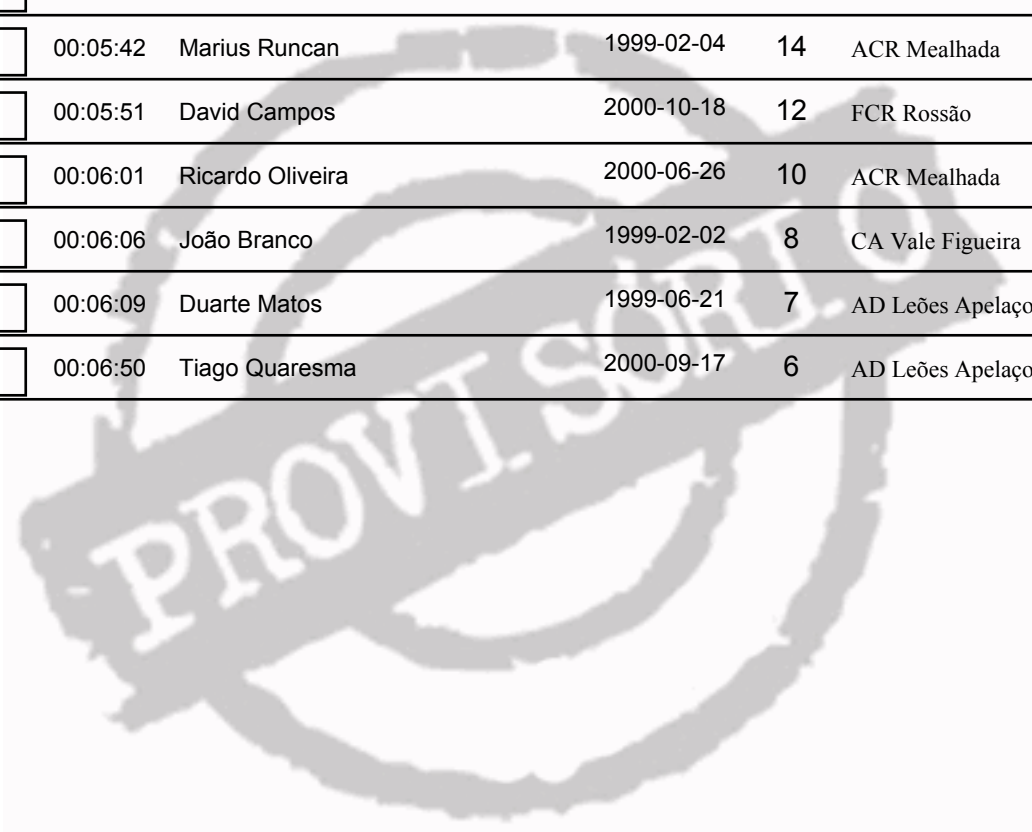

34º Troféu (decorre de 2018-01-28 a 2018-07-22)

20ª Milha Urbana de Moscavide 2018-04-22

Prova: Juniores (Fem./Masc.)

MASCULINO		Juniores Masculinos				
CLASS.	DORSAL	TEMPO	ATLETA	DT. Nasc.	PONTOS	ASSOCIAÇÃO
1 °	357	00:05:13	Tiago Silva	1999-09-21	18	Ingleses FC
2 °	218	00:05:34	Filipe Pedro	2000-01-27	16	ACR Mealhada
3 °	668	00:05:42	Marius Runcan	1999-02-04	14	ACR Mealhada
4 °	690	00:05:51	David Campos	2000-10-18	12	FCR Rossão
5 °	1.964	00:06:01	Ricardo Oliveira	2000-06-26	10	ACR Mealhada
6 °	51	00:06:06	João Branco	1999-02-02	8	CA Vale Figueira
7 °	1.398	00:06:09	Duarte Matos	1999-06-21	7	AD Leões Apelaçonenses
8 °	1.968	00:06:50	Tiago Quaresma	2000-09-17	6	AD Leões Apelaçonenses