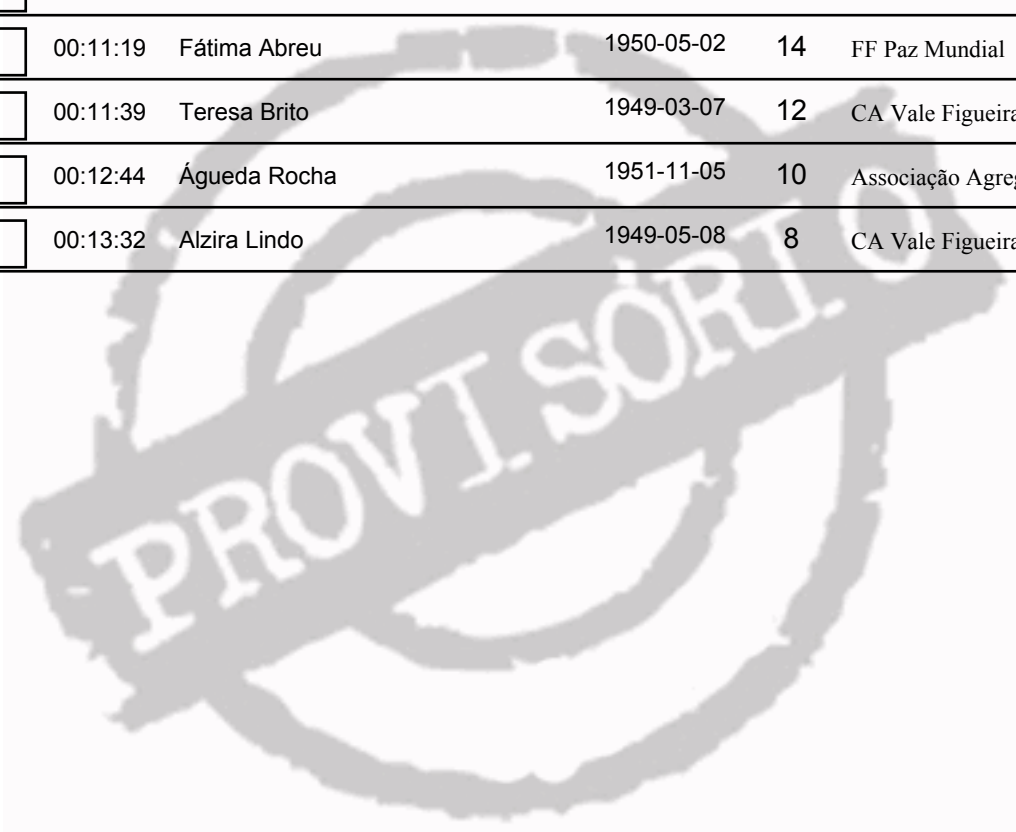

34º Troféu (decorre de 2018-01-28 a 2018-07-22)

20ª Milha Urbana de Moscavide 2018-04-22

Prova: Veteranas F35 F45 F55 F65

FEMININO		Veteranas Femininas (F65)				
CLASS.	DORSAL	TEMPO	ATLETA	DT. Nasc.	PONTOS	ASSOCIAÇÃO
1 °	154	00:09:05	Joaquina Flores	1940-06-04	18	GA Super Estrelas
2 °	1.113	00:09:49	Maria Emilia Dias	1941-06-21	16	FF Paz Mundial
3 °	1.111	00:11:19	Fátima Abreu	1950-05-02	14	FF Paz Mundial
4 °	151	00:11:39	Teresa Brito	1949-03-07	12	CA Vale Figueira
5 °	1.985	00:12:44	Águeda Rocha	1951-11-05	10	Associação Agregar
6 °	149	00:13:32	Alzira Lindo	1949-05-08	8	CA Vale Figueira