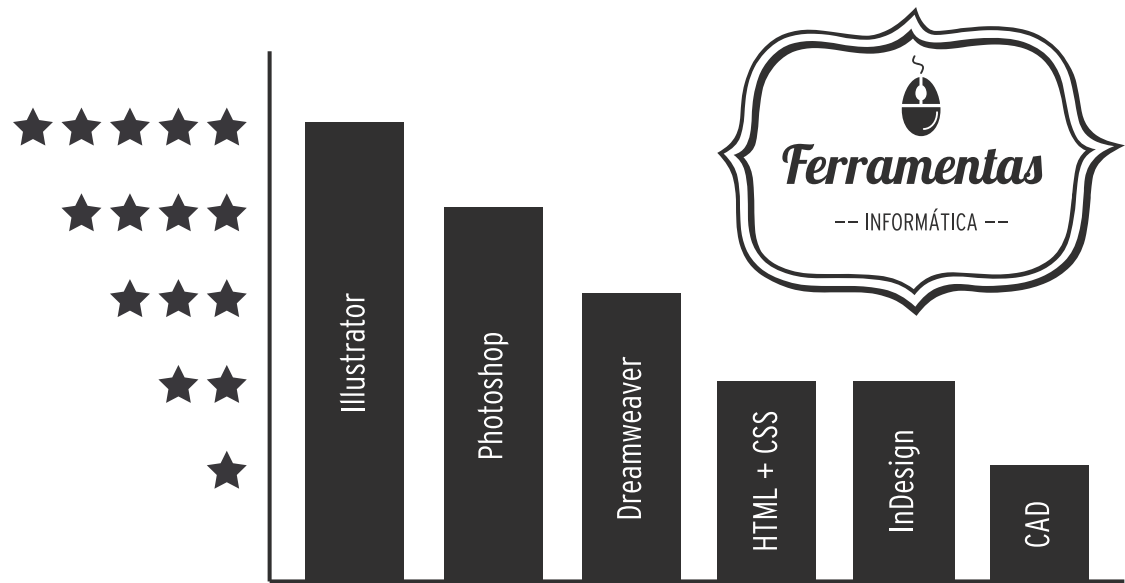

**inêsportugal**

SINCE 31.08.1985

☎ (+351) 91 322 09 28

✉ ines.portugal@gmail.com

📱 facebook.com/InesPortugal.Design

FORMAÇÃO

PROFISSÃO

📁 facebook.com/InesPortugal.Design 📁