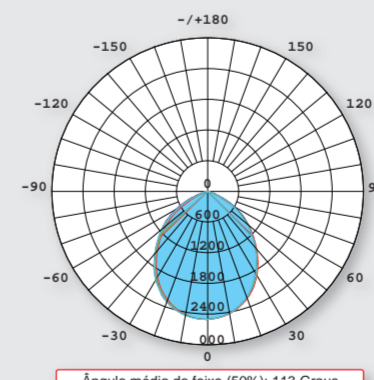

Melhor Desenho

VANTAGENS NOVO PAINEL CUBIC

Painel Tradicional

NOVO PANEL CUBIC

40w

3936 lúmens nominal
3280 lúmens real

UGR 23

113,6°

113°

Separación [m]	Dímetro cúbico [m]	Intensidade lumínica [lx]
0,5	1,53	4034
1,0	3,06	1009
1,5	4,59	540
2,0	6,11	382
2,5	7,64	288
3,0	9,17	224

— C1 - C180 (Semiângulo de dispersão: 113,6°)

36w

4370 lúmens nominal
3800 lúmens real

UGR 17

91°

91°

Separación [m]	Dímetro cúbico [m]	Intensidade lumínica [lx]
0,5	1,02	2209
1,0	2,04	552
1,5	3,06	388
2,0	4,07	288
2,5	5,09	224
3,0	6,11	176

— C1 - C180 (Semiângulo de dispersão: 91,0°)

Panel Cubic
TECNOLOGIA A
SEU ALCANCE