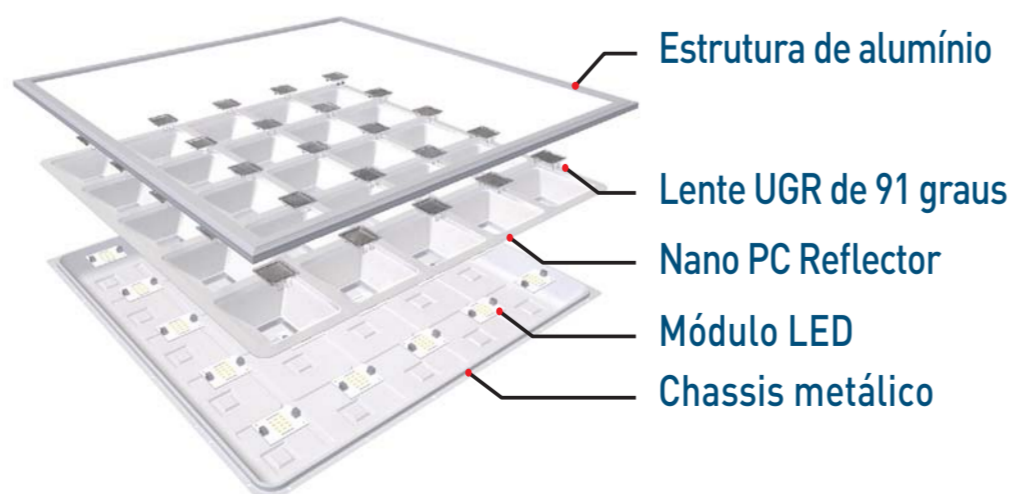

113°

Separación [m]	Dímetro cúbico [m]	Intensidade lumínica [lx]
0,5	1,53	4034
1,0	3,06	1009
1,5	4,59	540
2,0	6,11	382
2,5	7,64	288
3,0	9,17	224

— C1 - C180 (Semiângulo de dispersão: 113,6°)

36w

4370 lúmens nominal
3800 lúmens real

UGR 17

91°

91°

Separación [m]	Dímetro cúbico [m]	Intensidade lumínica [lx]
0,5	1,02	2209
1,0	2,04	552
1,5	3,06	388
2,0	4,07	288
2,5	5,09	224
3,0	6,11	176

— C1 - C180 (Semiângulo de dispersão: 91,0°)

Panel Cubic
TECNOLOGIA A
SEU ALCANCE