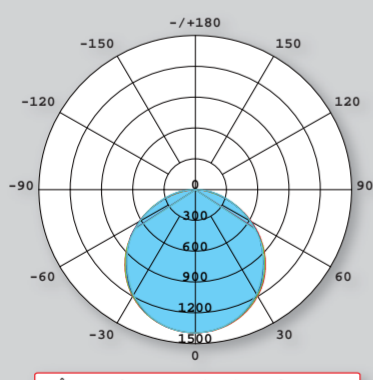

secom

here comes the light

Panel Cubic

ENCASTRAR
SUPERFICIE

NOVO

36 W	UGR17	50.000h.	4370 lúmens
CRI >80	K 4000°		60x60cm.

Melhor Rendimento

Melhor Conforto Visual

Melhor Desenho

VANTAGENS NOVO PAINEL CUBIC

Painel Tradicional

NOVO PANEL CUBIC

40w

3936 lúmens nominal
3280 lúmens real

UGR 23

113,6°

113°

Separación [m]	Dímetro cúbico [m]	Intensidade lumínica [lx]
0,5	1,53	4034
1,0	3,06	1009
1,5	4,59	540
2,0	6,11	382
2,5	7,64	288
3,0	9,17	224

— C1 - C180 (Semiângulo de dispersão: 113,6°)

36w

4370 lúmens nominal
3800 lúmens real

UGR 17

91°

91°

Separación [m]	Dímetro cúbico [m]	Intensidade lumínica [lx]
0,5	1,02	2209
1,0	2,04	552
1,5	3,06	388
2,0	4,07	288
2,5	5,09	224
3,0	6,11	176

— C1 - C180 (Semiângulo de dispersão: 91,0°)

Panel Cubic
TECNOLOGIA A
SEU ALCANCE